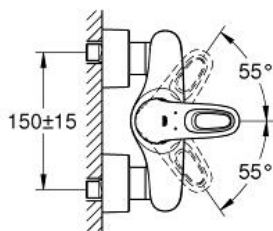

EUROSTYLE
Einhand-Brausebatterie, DN 15
Artikel 33590003

Pure Freude
an Wasser

GROHE

Produktbeschreibung:
EUROSTYLE
Einhand-Brausebatterie, DN 15

Spezifikation:
Wandmontage
offener Metall-Hebelgriff
GROHE SilkMove 35 mm Keramikkartusche
mit Temperaturbegrenzer
GROHE StarLight Oberfläche
variabel einstellbare Mengenbegrenzung
Brauseabgang 1/2" mit integriertem Rückflussverhinderer
verdeckte S-Anschlüsse
Eigensicher gegen Rückfließen