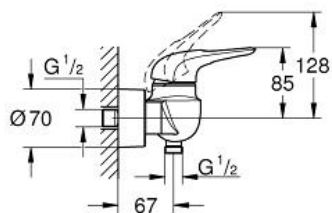

EUROSTYLE
Einhand-Brausebatterie, DN 15
Artikel 33590003

Pure Freude
an Wasser

GROHE

Produktbeschreibung:
EUROSTYLE
Einhand-Brausebatterie, DN 15

Spezifikation:
Wandmontage
offener Metall-Hebelgriff
GROHE SilkMove 35 mm Keramikkartusche
mit Temperaturbegrenzer
GROHE StarLight Oberfläche
variabel einstellbare Mengenbegrenzung
Brauseabgang 1/2" mit integriertem Rückflussverhinderer
verdeckte S-Anschlüsse
Eigensicher gegen Rückfließen

Farbe:
□ 33590003 chrom