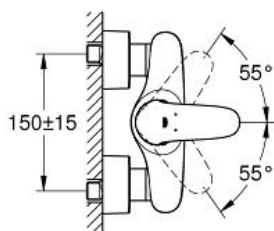

EUROSTYLE  
Einhand-Brausebatterie, DN 15  
Artikel 23722LS3

Pure Freude  
an Wasser

GROHE

**Produktbeschreibung:**  
**EUROSTYLE**  
Einhand-Brausebatterie, DN 15

**Spezifikation:**  
Wandmontage  
**geschlossener Metall-Hebelgriff**  
GROHE SilkMove 35 mm Keramikkartusche  
**mit Temperaturbegrenzer**  
GROHE StarLight Oberfläche  
variabel einstellbare Mengenbegrenzung  
Brauseabgang 1/2" mit integriertem Rückflussverhinderer  
verdeckte S-Anschlüsse  
Eigensicher gegen Rückfließen