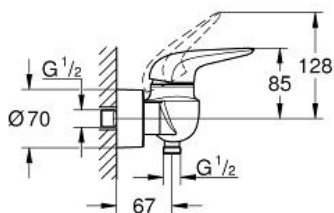

EUROSTYLE  
Einhand-Brausebatterie, DN 15  
Artikel 23722LS3

Pure Freude  
an Wasser

GROHE

**Produktbeschreibung:**  
**EUROSTYLE**  
Einhand-Brausebatterie, DN 15

**Spezifikation:**  
Wandmontage  
**geschlossener Metall-Hebelgriff**  
GROHE SilkMove 35 mm Keramikkartusche  
**mit Temperaturbegrenzer**  
GROHE StarLight Oberfläche  
variabel einstellbare Mengenbegrenzung  
Brauseabgang 1/2" mit integriertem Rückflussverhinderer  
verdeckte S-Anschlüsse  
Eigensicher gegen Rückfließen

**Farbe:**  
□ 23722LS3 moon white / chrom