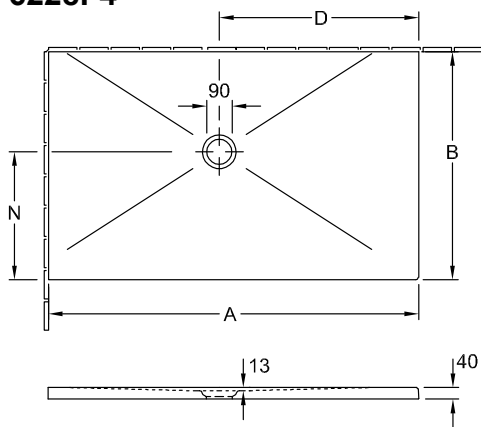

TECHNISCHE ZEICHNUNGEN

6228F4

	A	B	D	N
6232 14	1500	900	800	500
6228 F4	900	900	500	500
6229 F2	900	750	500	400
6229 F1	900	700	500	400