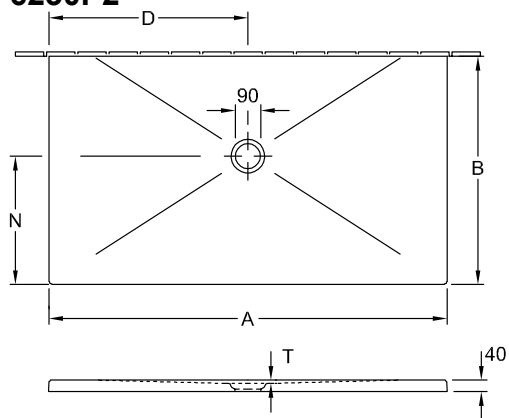

DUSCHWANNE (KERAMIK) SUBWAY INFINITY

PRODUKTINFORMATION

1 . POSITION

Modell	6230P2
Kollektion	Subway Infinity
PROJECTS	■ DESIGN
Breite	750 mm
Höhe	40 mm
Länge	1200 mm
Gewicht	37,5 kg
Beschreibung	<p>Keramik nicht aus CeramicPlus erhältlich Diese Duschwannen werden an der langen Seite geschnitten und müssen mit der geschnittenen Seite (Seite nicht glasiert) gegen die Wand plaziert werden. Aufpreis für das Schneiden bereits im Gesamtpreis enthalten!, Bitte beachten: die Ablauf-Position ist asymmetrisch nicht zentral!, Die Einbauhöhe der Duschwanne kann bei Verwendung der Ablaufgarnitur 9226 00 XX um 30mm reduziert werden. Achtung! Diese Ablaufgarnitur entspricht nicht EN274 Keramik mit Antirutsch-Oberfläche (PN18 / Antirutsch-Klasse B) Rutschhemmende Duschwanne Antirutsch-Klasse PN18</p>
Material	Keramik
Ausschreibungstext	Subway Infinity; Duschwanne; Keramik; Maße: 1200 x 750 x 40 mm; Rechteck; Antirutsch-Klasse PN18

FARBEN

Weiß Alpin	6230P201	4051202389246
Taupe Anti-slip	6230P2TP	4051202389253
Ardoise Anti-slip	6230P2W9	4051202389260

TECHNISCHE ZEICHNUNGEN

6230P2

	A	B	D	N	T
6232 54	1600	900	800	500	13
6231 T3	1400	800	700	450	11
6231 T2	1400	750	700	450	11
6230 P3	1200	800	600	450	11
6230 P2	1200	750	600	450	11
6229 K2	1000	750	500	400	13
6229 K1	1000	700	500	400	13