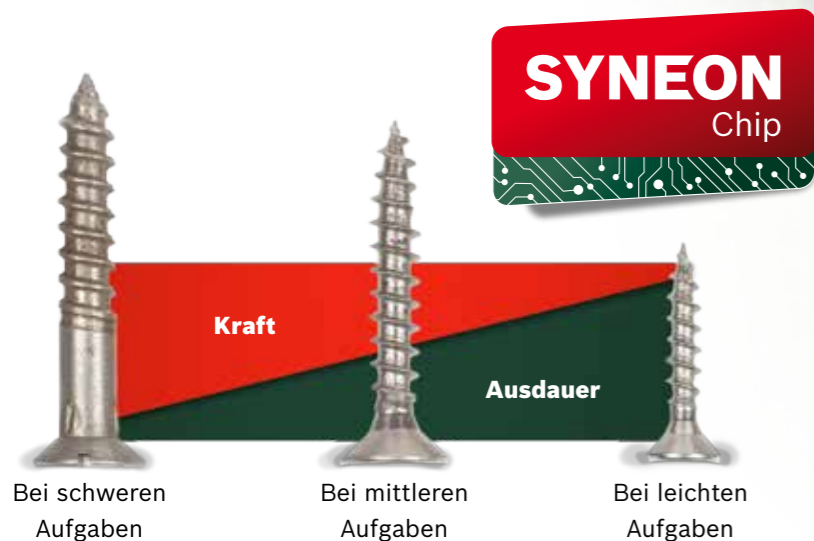

Intelligent gesteuerte Energie für jedes Projekt.

SYNEON
Chip

Make it your home. Mach es zu Deinem Zuhause mit den Lithium-Ionen-Akkugeräten von Bosch. Der intelligente Syneon Chip steuert die Energie je nach Bedarf. So arbeiten Sie mit optimaler Kraft und maximaler Ausdauer bei jedem Projekt.

BOSCH
Technik fürs Leben

Optimale Kraft, maximale Ausdauer.

So intelligent kann Elektronik sein: Der Syneon Chip von Bosch ermöglicht energieeffizientes Arbeiten mit Lithium-Ionen-Akkugeräten. Er steuert die Energie je nach Bedarf. Für optimale Kraft und maximale Ausdauer während des ganzen Projekts.

Optimale Kraft

Egal, ob dicke Schraube oder hartes Holz: Der Syneon Chip versorgt den Motor bei kraftintensiven Aufgaben immer mit der exakt benötigten Power.

Maximale Ausdauer

Bei weniger kraftintensiven Aufgaben stimmt der Syneon Chip das ganze System höchst energieeffizient ab. So hält Ihr Akku noch länger durch.