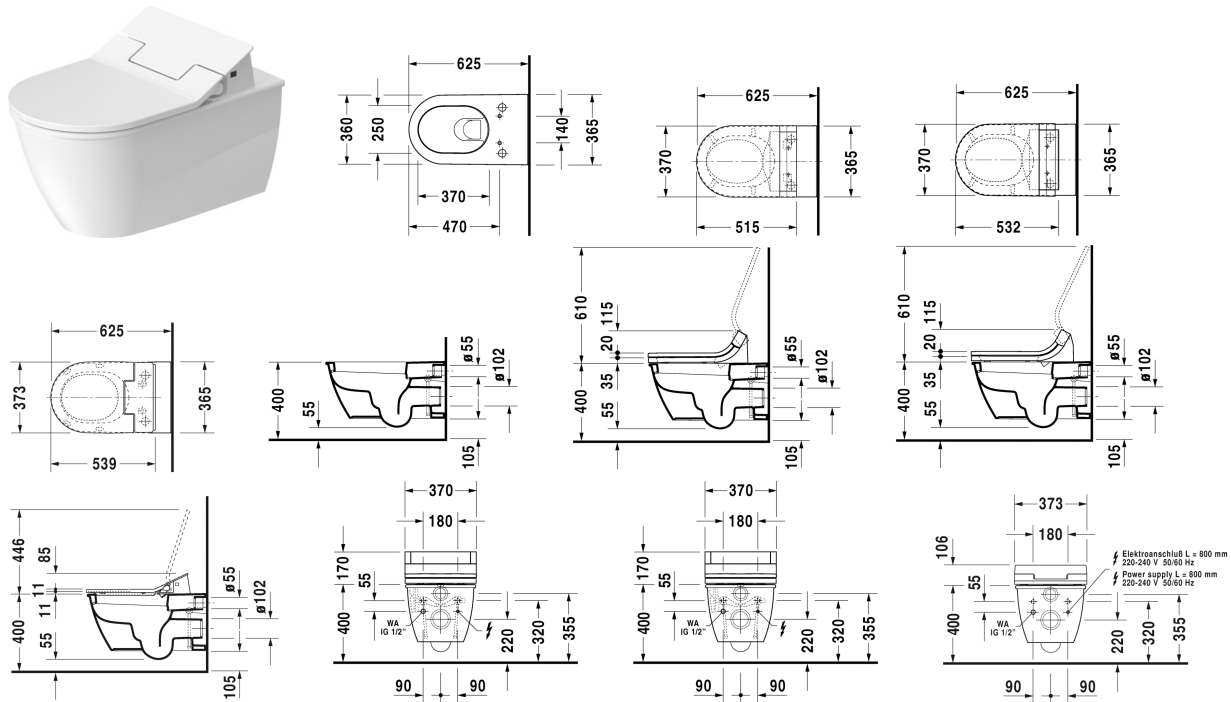

**Darling New Wand-WC für SensoWash® # 254459..00 / 254459..00**

< 370 mm >

Wand-WC für SensoWash®	Größe	Gewicht	Bestellnummer
Tiefspüler, nur in Verbindung mit SensoWash, inklusive Anschlusskomponenten für SensoWash mit verdeckten Anschlüssen, Durafix inklusive, UWL Klasse 1			
<b>Farben</b>			
00 Weiß 20 HygieneGlaze Weiss (antibakteriell wirkende Keramikglasur)			
<b>Variante</b>			
♣ 4,5 L	370 x 625 mm	27,400 Kilogramm	254459..00
♣ 4,5 L	370 x 625 mm	27,400 Kilogramm	254459..00
<b>Infobox</b>			
Durafix für unsichtbare Befestigung ist im Lieferumfang enthalten			
Sanitärkeramiken mit der speziellen WonderGliss Oberflächen Ausführung bleiben sauber und gut aussehend für eine lange Zeit. Wenn Sie WonderGliss bestellen fügen Sie bitte eine "1" als elfte Ziffer zur Bestellnummer hinzu.			
<b>Zubehör für Keramik</b>			
Befestigung für Wand-Bidet und Wand-WC	Ø 12 x 180 mm	0,200 Kilogramm	006500
<b>Zubehör</b>			