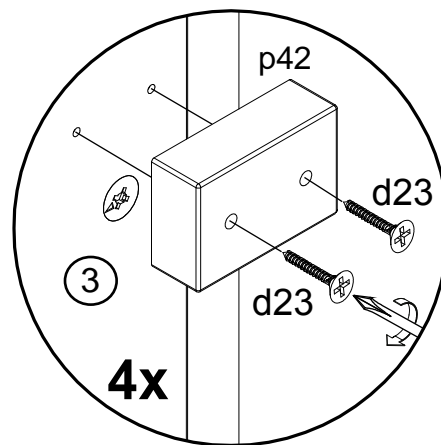

L

D -Servicekarte
RO-Serviciu
CZ -Služba

PL - Serwis
HR- Uslugu
SK- Service

BG- Сервизна карта

11/11

 Ø15/12 a1 X.....	 Ø12/10 a3 X.....	 Ø15/16 a5 X.....	 8 x 30 b2 X.....	 39 mm c2 X.....	 3x25 da21 X.....	 4x25 d23 X.....
 5,9x9,7 e4 X.....	 350mm i43a i43b i43 X.....	 m1 X.....	 60x40x20mm p42 X.....	 r5 X.....	 520x325x55mm w7 X.....	 z1 X.....