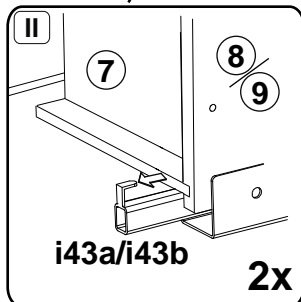

- | | | |
|----------------------|---------------------|----------------------|
| ① 538 x 399 x 22 mm | ⑧ 350 x 120 x 12 mm | ⑫ 350 x 140 x 12 mm |
| ② 538 x 399 x 22 mm | ⑨ 350 x 120 x 12 mm | ⑬ 350 x 140 x 12 mm |
| ③ 562 x 378 x 15 mm | ⑩ 533 x 355 x 8 mm | ⑭ 532 x 354 x 2,5 mm |
| ④ 608 x 400 x 22 mm | ⑪ 522 x 125 x 12 mm | ⑮ 555 x 209 x 19 mm |
| ⑤ 562 x 60 x 15 mm | | ⑯ 555 x 264 x 19 mm |
| ⑥ 572 x 120 x 2,5 mm | | |
| ⑦ 188 x 100 x 12 mm | | |

L

D -Servicekarte
RO-Serviciu
CZ -Služba

PL - Serwis
HR- Uslugu
SK- Service

BG- Сервизна карта

11/11

 Ø15/12 a1 X.....	 Ø12/10 a3 X.....	 Ø15/16 a5 X.....	 8 x 30 b2 X.....	 39 mm c2 X.....	 3x25 da21 X.....	 4x25 d23 X.....
 5,9x9,7 e4 X.....	 350mm i43a i43b i43 X.....	 m1 X.....	 60x40x20mm p42 X.....	 r5 X.....	 520x325x55mm w7 X.....	 z1 X.....