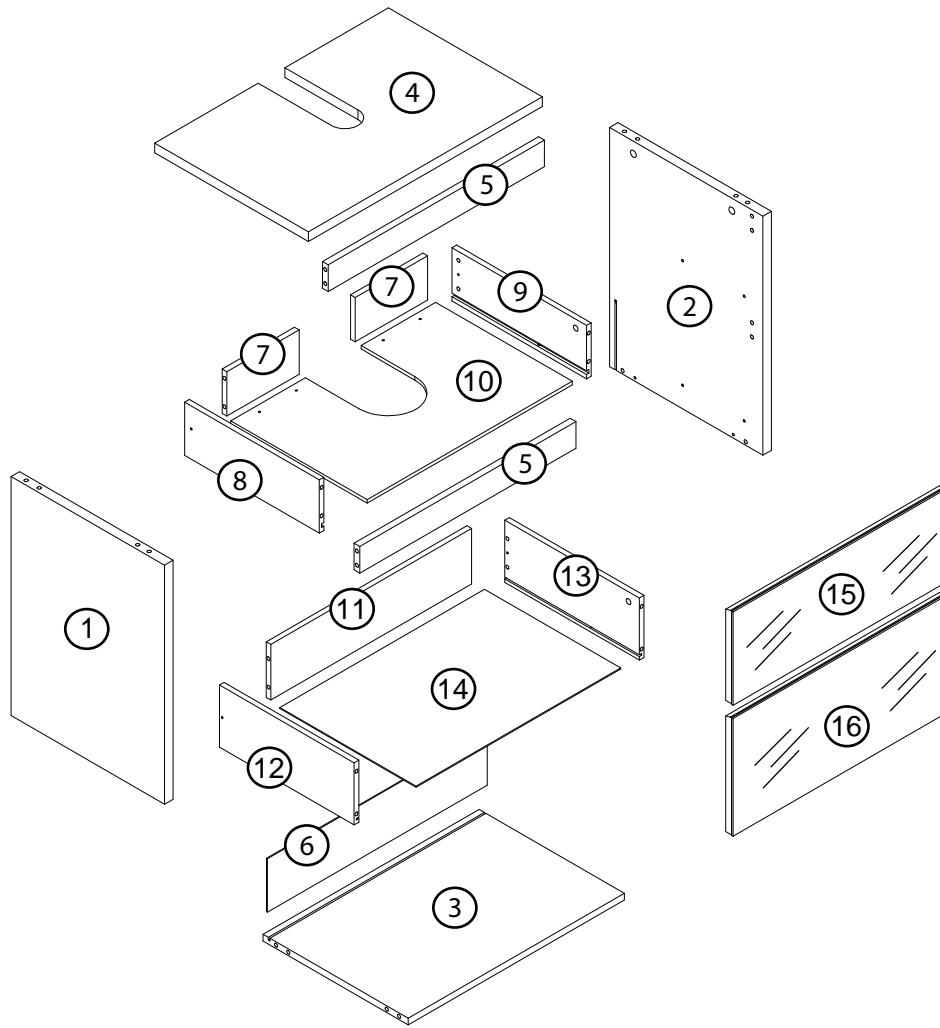

L

D -Servicekarte
RO-Serviciu
CZ -Služba

PL - Serwis
HR- Uslugu
SK- Service

BG- Сервизна карта

11/11

 Ø15/12 a1 X.....	 Ø12/10 a3 X.....	 Ø15/16 a5 X.....	 8 x 30 b2 X.....	 39 mm c2 X.....	 3x25 da21 X.....	 4x25 d23 X.....
 5,9x9,7 e4 X.....	 350mm i43a i43b i43 X.....	 m1 X.....	 60x40x20mm p42 X.....	 r5 X.....	 520x325x55mm w7 X.....	 z1 X.....