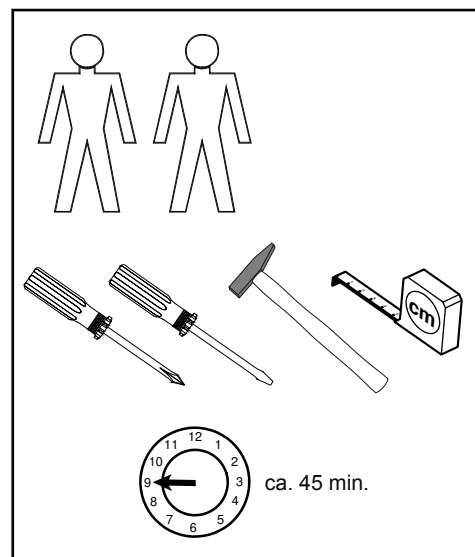

D -Montageanleitung

PL - Instrukcja

BG- Ръководство за монтаж

RO-Instrucțiuni de montare

HR- Upute za montažu

1/11

CZ -Instrukce

SK- Návod na zostavenie

- | | | |
|----------------------|---------------------|----------------------|
| ① 538 x 399 x 22 mm | ⑧ 350 x 120 x 12 mm | ⑫ 350 x 140 x 12 mm |
| ② 538 x 399 x 22 mm | ⑨ 350 x 120 x 12 mm | ⑬ 350 x 140 x 12 mm |
| ③ 562 x 378 x 15 mm | ⑩ 533 x 355 x 8 mm | ⑭ 532 x 354 x 2,5 mm |
| ④ 608 x 400 x 22 mm | ⑪ 522 x 125 x 12 mm | ⑮ 555 x 209 x 19 mm |
| ⑤ 562 x 60 x 15 mm | | ⑯ 555 x 264 x 19 mm |
| ⑥ 572 x 120 x 2,5 mm | | |
| ⑦ 188 x 100 x 12 mm | | |