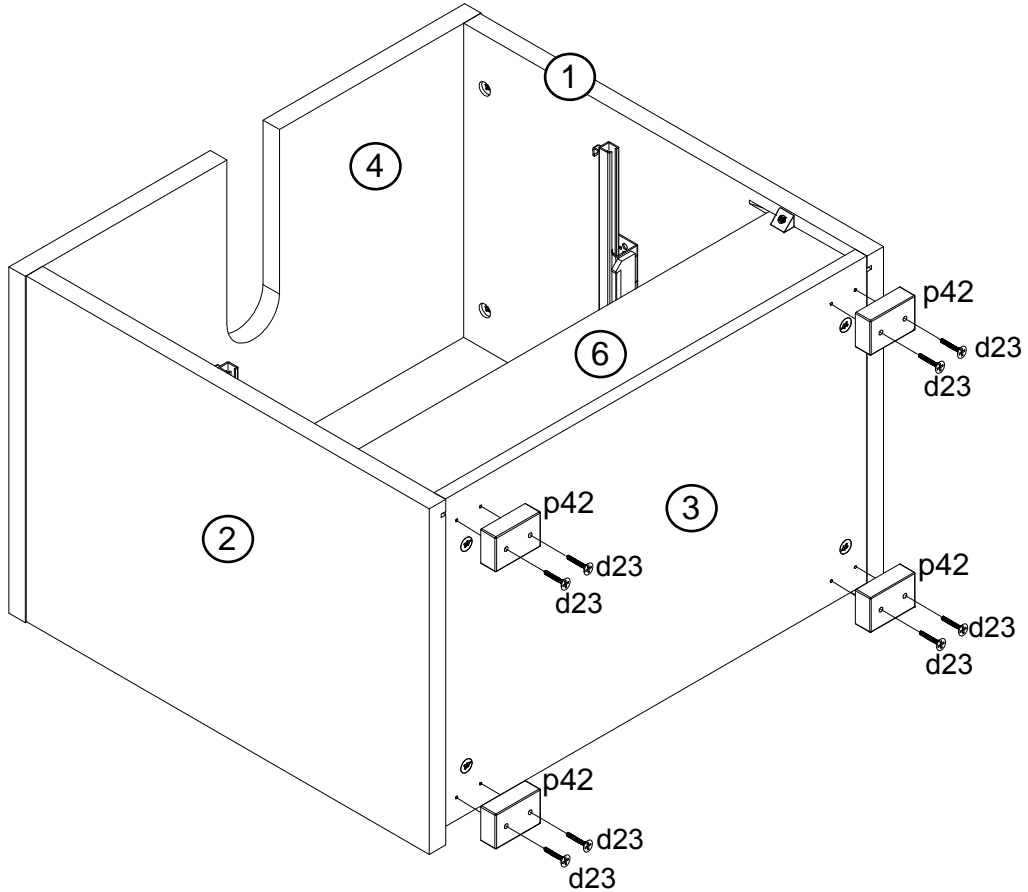

L

D -Servicekarte
RO-Serviciu
CZ -Služba

PL - Serwis
HR- Uslugu
SK- Service

BG- Сервизна карта

11/11

 Ø15/12 a1 X.....	 Ø12/10 a3 X.....	 Ø15/16 a5 X.....	 8 x 30 b2 X.....	 39 mm c2 X.....	 3x25 da21 X.....	 4x25 d23 X.....
 5,9x9,7 e4 X.....	 350mm i43a i43b i43 X.....	 m1 X.....	 60x40x20mm p42 X.....	 r5 X.....	 520x325x55mm w7 X.....	 z1 X.....