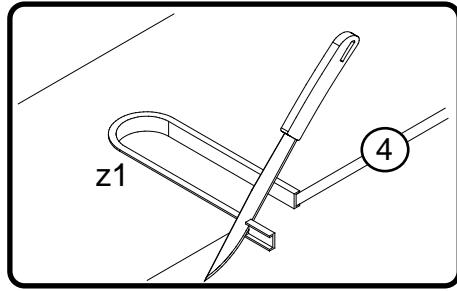

L

D -Servicekarte
RO-Serviciu
CZ -Služba

PL - Serwis
HR- Uslugu
SK- Service

BG- Сервизна карта

11/11

 Ø15/12 a1 X.....	 Ø12/10 a3 X.....	 Ø15/16 a5 X.....	 8 x 30 b2 X.....	 39 mm c2 X.....	 3x25 da21 X.....	 4x25 d23 X.....
 5,9x9,7 e4 X.....	 350mm i43a i43b i43 X.....	 m1 X.....	 60x40x20mm p42 X.....	 r5 X.....	 520x325x55mm w7 X.....	 z1 X.....