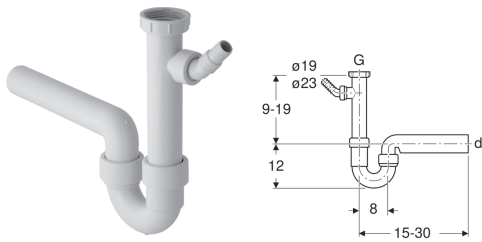

**Geberit Rohrbogengeruchsverschluss für Spülbecken, mit Winkelschlauchtülle, Abgang horizontal**

Beispielbild

**Verwendungszwecke**

- Zum Anschließen von Spültischen mit einem Becken

**Eigenschaften**

- Güteüberwacht nach EN 274-3
- Mit Anschluss für Waschmaschine oder Geschirrspüler

**Technische Daten**

Werkstoff | Kunststoff

**Lieferumfang**

- Einlaufstutzen mit Überwurfmutter aus PP, G 1", mit Zusatzanschluss
- Winkelschlauchtülle aus PP,  $\varnothing$  19 / 23 mm
- Blindkappe für Anschluss G 1"

Art-Nr.	Farbe / Oberfläche	d, $\varnothing$	G	VE1	VE2	VE3
152.711.11.1	weiß-alpin	50 mm	1 1/2 "	1 St.	20 St.	240 St.
152.713.11.1	weiß-alpin	40 mm	1 1/2 "	1 St.	20 St.	240 St.