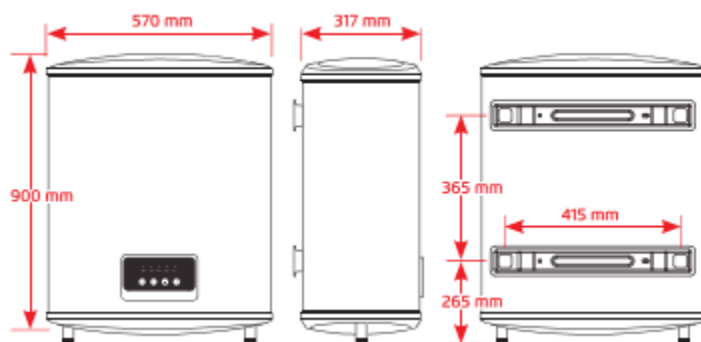

# Termo Eléctrico Extra Plano\_CTM750FL

Novedad 2020

Modelo_	CTM750FL
EAN_	8436555985769
<b>Características</b>	
Panel de control	Electronico
Capacidad (L)	74 L.
Termómetro exterior	Si
Termostato regulable exterior	Si
Resistencia	Acero esmaltado zafiro
Tanque de Acero esmaltado zafiro	Si
Ánodo magnesio anticorrosión	18 x 110
Rango de Tª (°C)	Máx 75°C
Presión máxima de trabajo (bar)	0,75 MPa
Tensión eléctrica (V-Hz)	220-240V/50Hz
Potencia eléctrica (W)	2000W
Tiempo de recuperación a 40°C (T agua fría: 15 °C)	99"
Protección eléctrica	IPX4
Instalación	Vertical y Horizontal
Consumo anual eléctrico (kw/Año)	1315kwh
Eficiencia Energética	B
Perfil	M
Espesor de aislamiento (mm)	18
Espesor de material (mm)	1,8
Recomendado nº de personas	3-4
<b>Dimensiones</b>	
Alto x Ancho x Fondo netas (mm)	900x570Øx317
Alto x Ancho x Fondo brutas (mm)	980x641x371
Peso Neto (kg)	32,45kg
Peso Bruto (kg)	35,88kg
Tubería entrada de agua	1/2"
<b>Cotas (mm)</b>	
Ancho	570 Ø
Alto	900
Profundo	317
Ancho Interior	/
Distancia entre agujeros para instalación	415