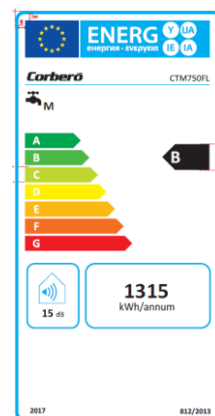

# Termo Eléctrico Extra Plano\_CTM750FL

Novedad 2020

Modelo_	CTM750FL
EAN_	8436555985769
<b>Características</b>	
Panel de control	Electronico
Capacidad (L)	74 L.
Termómetro exterior	Si
Termostato regulable exterior	Si
Resistencia	Acero esmaltado zafiro
Tanque de Acero esmaltado zafiro	Si
Ánodo magnesio anticorrosión	18 x 110
Rango de Tª (°C)	Máx 75°C
Presión máxima de trabajo (bar)	0,75 MPa
Tensión eléctrica (V-Hz)	220-240V/50Hz
Potencia eléctrica (W)	2000W
Tiempo de recuperación a 40°C (T agua fría: 15 °C)	99"
Protección eléctrica	IPX4
Instalación	Vertical y Horizontal
Consumo anual eléctrico (kw/Año)	1315kwh
Eficiencia Energética	B
Perfil	M
Espesor de aislamiento (mm)	18
Espesor de material (mm)	1,8
Recomendado nº de personas	3-4
<b>Dimensiones</b>	
Alto x Ancho x Fondo netas (mm)	900x570Øx317
Alto x Ancho x Fondo brutas (mm)	980x641x371
Peso Neto (kg)	32,45kg
Peso Bruto (kg)	35,88kg
Tubería entrada de agua	1/2"
<b>Cotas (mm)</b>	
Ancho	570 Ø
Alto	900
Profundo	317
Ancho Interior	/
Distancia entre agujeros para instalación	415