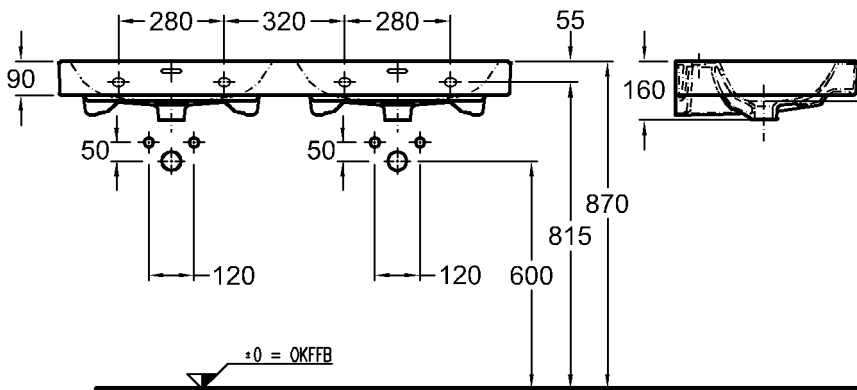

Bad-Serie

iCon

Modell:

Doppelwaschtisch

CE, DIN EN 14688, EN 31
mit keramischem Überlauf

Modell-Nr.:

124120

Maße:

1200 x 485 mm

Material:

Keralith (Feinfeuerton)

Gewicht:

34,5 kg

Kombinierbarkeit: mit **Waschtischunter-**
schränken, Modell-Nr.

840220, 840221, 840222,
840520, 840521, 840522,
der Bad-Serie iCon.

KERAMAG

Abmessungen unterliegen den üblichen materialspezifischen Toleranzen von $\pm 2\%$.
Die Katalogzeichnungen sind im Maßstab 1:20, falls nicht anders angegeben.