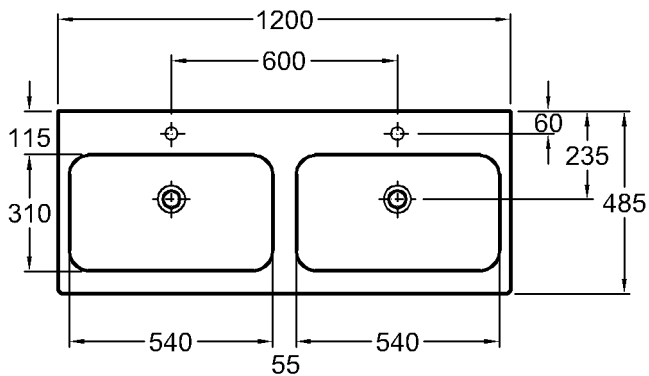

Bad-Serie

iCon

Modell:

Doppelwaschtisch

CE, DIN EN 14688, EN 31
mit keramischem Überlauf

Modell-Nr.:

124120

Maße:

1200 x 485 mm

Material:

Keralith (Feinfeuerton)

Gewicht:

34,5 kg

Kombinierbarkeit: mit **Waschtischunter-**
schränken, Modell-Nr.

840220, 840221, 840222,
840520, 840521, 840522,
der Bad-Serie iCon.

KERAMAG

Abmessungen unterliegen den üblichen materialspezifischen Toleranzen von $\pm 2\%$.
Die Katalogzeichnungen sind im Maßstab 1:20, falls nicht anders angegeben.