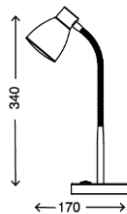

7506-014

LED-Sobremesa 1 luz "START"
metal-plástico / color titanio
incl. LED 2,5W 250lm 3.000K
vida útil 20.000 h, Ra>=80,
no regulable, incl. interruptor basculante, flexible
IP20 / clase de protección II
170x340mm (AxA)

Ref. Bauhaus: 22192965