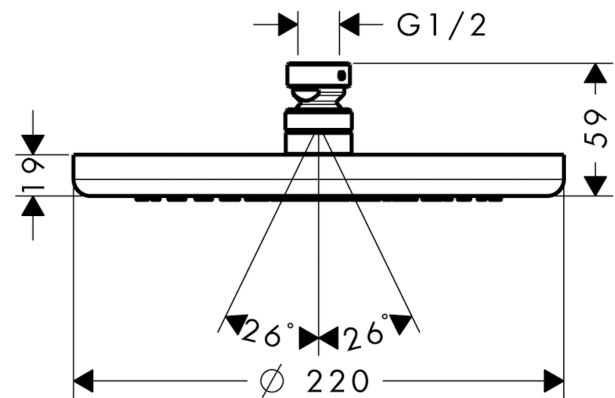

Croma

Kopfbrause 220 1jet

Oberflächen: **Chrom** Artikelnummer: **26464000**

Beschreibung

Merkmale

- Strahlart: RainAir
- Brausekopfgröße: 220 mm
- Kugelgelenk: Kopfbrause im Winkel verstellbar
- Durchflussmenge RainAir Strahl (bei 3 bar): 19 l/min
- Material Strahlscheibe: Metall
- Strahlscheibe zur Reinigung abnehmbar
- Montage: Decke oder Wand
- Anschlussgewinde G 1/2
- Anschlussgröße: DN15

Technologie

Produktabbildung

Maßzeichnung

Durchflussdiagramm

Die Verbrauchswerte wurden praxisnah mit den dazugehörigen Armaturen (Thermostat/Mischer/Unterputzventil) gemessen.