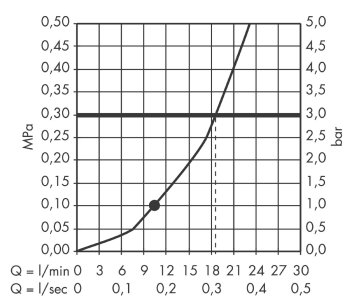

Croma

Kopfbrause 220 1jet

Oberflächen: **Chrom** Artikelnummer: **26464000**

Beschreibung

Merkmale

- Strahlart: RainAir
- Brausekopfgröße: 220 mm
- Kugelgelenk: Kopfbrause im Winkel verstellbar
- Durchflussmenge RainAir Strahl (bei 3 bar): 19 l/min
- Material Strahlscheibe: Metall
- Strahlscheibe zur Reinigung abnehmbar
- Montage: Decke oder Wand
- Anschlussgewinde G 1/2
- Anschlussgröße: DN15

Technologie

Produktabbildung

Maßzeichnung

Durchflussdiagramm

Die Verbrauchswerte wurden praxisnah mit den dazugehörigen Armaturen (Thermostat/Mischer/Unterputzventil) gemessen.