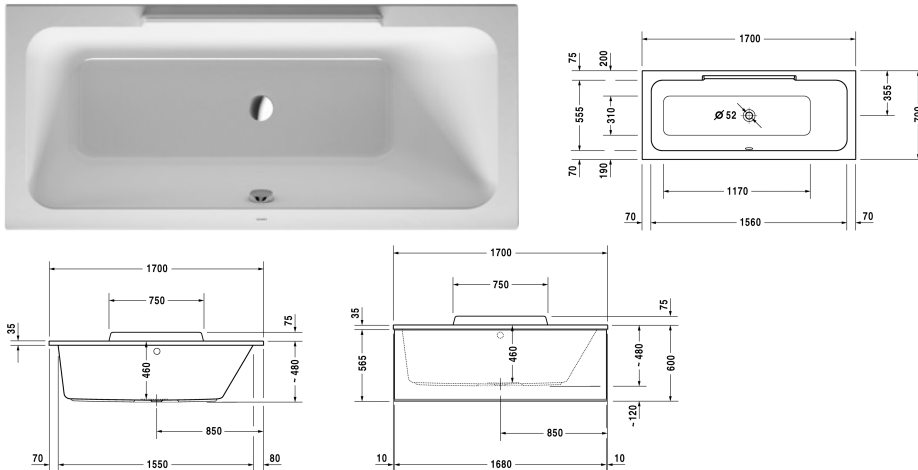

**Badewanne** # 70029500000000 / 710295005001000 /  
760295001001000 / 760295002001000 / 760295003001000 /  
760295004161000

|< 1700 mm >|

Badewanne	Größe	Gewicht	Bestellnummer
Rechteck, Einbauversion oder für Wannenverkleidung, mit einer Rückenschräge rechts, 5 mm Sanitäracryl			
<b>Farben</b>			
00 Weiss			
<b>Variante</b>			
Basiswanne	1700 x 700 mm	29,000 kg	70029500000000
Combi-System L	1700 x 700 mm	29,000 kg	710295005001000
Air-System	1700 x 700 mm	29,000 kg	760295001001000
Jet-System	1700 x 700 mm	29,000 kg	760295002001000
Combi-System P	1700 x 700 mm	29,000 kg	760295003001000
Combi-System E	1700 x 700 mm	29,000 kg	760295004161000
<b>Zubehör für Bade- und Whirlwanne</b>			
Wannenanker zur Befestigung und Unterstützung von Bade- und Duschwannen an der Wand, 3 Stück			790103
Wandprofil zur Schalldämmung und Abdichtung, Länge: 3300 mm			790104
<b>Passende Wannenverkleidung</b>			
Wannenverkleidung für Ecke links, Bei Badewannen wird für die Montage der Wannenverkleidung das Fußgestell # 790100 oder # 790105 benötigt, das separat bestellt werden muss, für # 700294 (1700 x 700 mm), für # 700295 (1700 x 700 mm)	1690 x 690 mm		DS8786
Wannenverkleidung für Ecke rechts, Bei Badewannen wird für die Montage der Wannenverkleidung das Fußgestell # 790100 oder # 790105 benötigt, das separat bestellt werden muss, für # 700294 (1700 x 700 mm), für # 700295 (1700 x 700 mm)	1690 x 690 mm		DS8781
Wannenverkleidung Bei Badewannen wird für die Montage der Wannenverkleidung das Fußgestell # 790100 oder # 790105 benötigt, das separat bestellt werden muss, für Nische, für # 700294 (1700 x 700 mm), für # 700295 (1700 x 700 mm), für # 700296 (1700 x 750 mm), für # 700297 (1700 x 750 mm)	1690 mm		DS8938