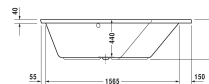

Badewanne Paiova 5 # 70039100000000 / 760391001001000 / 760391002001000 / 760391003001000 / 760391004161000 / 760391005001000

|< 1770 mm >|

Badewanne Paiova 5	Größe	Gewicht	Bestellnummer
Ecke rechts, Einbauversion, mit zwei unterschiedlichen Rückenschrägen, 5 mm Sanitäracryl			
Farben			
00 Weiss			
Variante			
Basiswanne	1770 x 1300 mm	37,000 kg	700391000000000
Air-System	1770 x 1300 mm	37,000 kg	760391001001000
Jet-System	1770 x 1300 mm	37,000 kg	760391002001000
Combi-System P	1770 x 1300 mm	37,000 kg	760391003001000
Combi-System E	1770 x 1300 mm	37,000 kg	760391004161000
Combi-System L	1770 x 1300 mm	37,000 kg	760391005001000
Zubehör für Bade- und Whirlwanne			
Nackenkissen weiss, für Happy D.2, Paiova 5, Material: Polyurethan			790009
Wannenanker zur Befestigung und Unterstützung von Bade- und Duschwannen an der Wand, 3 Stück			790103
Wandprofil zur Schalldämmung und Abdichtung, Länge: 3300 mm			790104
Notwendiges Zubehör für Badewanne			
Ab- und Überlaufgarnitur Quadroval chrom, für Paiova 5 # 700390 - 700393, Bowdenzuglänge 725 mm, Ablaufdurchmesser 52 mm			791244
Ab- und Überlaufgarnitur Quadroval mit Wanneneinlauf, *** Anschluss Schlauch # 790166 wird empfohlen, chrom, ***, für Paiova 5 # 700390 - 700393, Bowdenzuglänge 725 mm, (Anschluss Schlauch nicht im Lieferumfang enthalten), Ablaufdurchmesser 52 mm			791247
Ab- und Überlaufgarnitur mit Bodenzulauf, * Rohrunterbrecher zwingend erforderlich, Anschluss Schlauch # 790166 wird empfohlen, chrom, *, Ablaufdurchmesser 52 mm, (Anschluss Schlauch nicht im Lieferumfang enthalten), für Badewannen			791226
Zubehör für Badewannen			
Fußgestell für Bade- und Duschwannen aus Acryl, mit Seitenlänge > 1500 mm, höhenverstellbar von 120 - 190 mm, höhenverstellbar von 145 - 190 mm mit Schallschutzset für Duschwannen, 3 Stück			790105
Mehrpreisposition für Wannenrandbohrung für Armatur, ab Randbreite 100 mm			790650