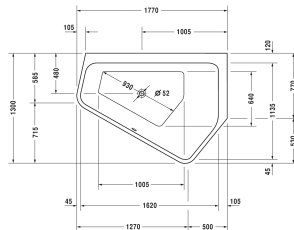

Badewanne Paiova 5 # 70039100000000 / 760391001001000 / 760391002001000 / 760391003001000 / 760391004161000 / 760391005001000

|< 1770 mm >|

Badewanne Paiova 5	Größe	Gewicht	Bestellnummer
Ecke rechts, Einbauversion, mit zwei unterschiedlichen Rückenschrägen, 5 mm Sanitäracryl			
Farben			
00 Weiss			
Variante			
Basiswanne	1770 x 1300 mm	37,000 kg	700391000000000
Air-System	1770 x 1300 mm	37,000 kg	760391001001000
Jet-System	1770 x 1300 mm	37,000 kg	760391002001000
Combi-System P	1770 x 1300 mm	37,000 kg	760391003001000
Combi-System E	1770 x 1300 mm	37,000 kg	760391004161000
Combi-System L	1770 x 1300 mm	37,000 kg	760391005001000
Zubehör für Bade- und Whirlwanne			
Nackenkissen weiss, für Happy D.2, Paiova 5, Material: Polyurethan			790009
Wannenanker zur Befestigung und Unterstützung von Bade- und Duschwannen an der Wand, 3 Stück			790103
Wandprofil zur Schalldämmung und Abdichtung, Länge: 3300 mm			790104
Notwendiges Zubehör für Badewanne			
Ab- und Überlaufgarnitur Quadroval chrom, für Paiova 5 # 700390 - 700393, Bowdenzuglänge 725 mm, Ablaufdurchmesser 52 mm			791244
Ab- und Überlaufgarnitur Quadroval mit Wanneneinlauf, *** Anschluss Schlauch # 790166 wird empfohlen, chrom, ***, für Paiova 5 # 700390 - 700393, Bowdenzuglänge 725 mm, (Anschluss Schlauch nicht im Lieferumfang enthalten), Ablaufdurchmesser 52 mm			791247
Ab- und Überlaufgarnitur mit Bodenzulauf, * Rohrunterbrecher zwingend erforderlich, Anschluss Schlauch # 790166 wird empfohlen, chrom, *, Ablaufdurchmesser 52 mm, (Anschluss Schlauch nicht im Lieferumfang enthalten), für Badewannen			791226
Zubehör für Badewannen			
Fußgestell für Bade- und Duschwannen aus Acryl, mit Seitenlänge > 1500 mm, höhenverstellbar von 120 - 190 mm, höhenverstellbar von 145 - 190 mm mit Schallschutzset für Duschwannen, 3 Stück			790105
Mehrpreisposition für Wannenrandbohrung für Armatur, ab Randbreite 100 mm			790650