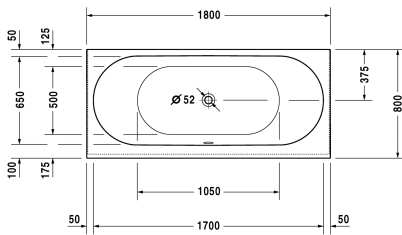

Badewanne # 70024400000000 / 710244005001000 /
760244001001000 / 760244002001000 / 760244003001000 /
760244004161000

|< 1800 mm >|

Badewanne	Größe	Gewicht	Bestellnummer
Rechteck, Einbauversion oder für Wannenverkleidung, mit zwei Rückenschrägen, 5 mm Sanitäracryl			
Farben			
00 Weiss			
Variante			
Basiswanne	1800 x 800 mm	28,000 kg	70024400000000
Combi-System L	1800 x 800 mm	28,000 kg	710244005001000
Air-System	1800 x 800 mm	28,000 kg	760244001001000
Jet-System	1800 x 800 mm	28,000 kg	760244002001000
Combi-System P	1800 x 800 mm	28,000 kg	760244003001000
Combi-System E	1800 x 800 mm	28,000 kg	760244004161000
Zubehör für Bade- und Whirlwanne			
Nackenkissen gebogen, weiss, für # 700244 - 700248, Material: Polyurethan			790008
Wannenanker zur Befestigung und Unterstützung von Bade- und Duschwannen an der Wand, 3 Stück			790103
Wandprofil zur Schalldämmung und Abdichtung, Länge: 3300 mm			790104
LED-Weisslicht unter dem Wannenrand, **, für # 700238 - 700245			791847
Passende Wannenverkleidung			
Wannenverkleidung Badewanne mit LED-Weisslicht	1780 x 770 mm		DN8968
Wannenverkleidung für Ecke rechts, Badewanne mit LED-Weisslicht	1790 x 770 mm		DN8993
Wannenverkleidung für Ecke links, Badewanne mit LED-Weisslicht	1790 x 770 mm		DN8998
Wannenverkleidung für Nische, Badewanne mit und ohne LED-Weisslicht	1775 mm		DN8939

Badewanne # 70024400000000 / 710244005001000 /
760244001001000 / 760244002001000 / 760244003001000 /
760244004161000

|< 1800 mm >|

Farbtabelle. Nutzbar für 2 Personen. Abmessungen(LxBxT) 1800x800x480mm. Nutzinhalt 165 Liter. Weiß.
Best.Nr.70024400000000