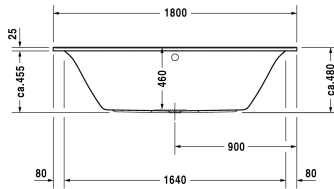

Badewanne # 70024400000000 / 710244005001000 /
760244001001000 / 760244002001000 / 760244003001000 /
760244004161000

|< 1800 mm >|

Badewanne	Größe	Gewicht	Bestellnummer
Rechteck, Einbauversion oder für Wannenverkleidung, mit zwei Rückenschrägen, 5 mm Sanitäracryl			
Farben			
00 Weiss			
Variante			
Basiswanne	1800 x 800 mm	28,000 kg	70024400000000
Combi-System L	1800 x 800 mm	28,000 kg	710244005001000
Air-System	1800 x 800 mm	28,000 kg	760244001001000
Jet-System	1800 x 800 mm	28,000 kg	760244002001000
Combi-System P	1800 x 800 mm	28,000 kg	760244003001000
Combi-System E	1800 x 800 mm	28,000 kg	760244004161000
Zubehör für Bade- und Whirlwanne			
Nackenkissen gebogen, weiss, für # 700244 - 700248, Material: Polyurethan			790008
Wannenanker zur Befestigung und Unterstützung von Bade- und Duschwannen an der Wand, 3 Stück			790103
Wandprofil zur Schalldämmung und Abdichtung, Länge: 3300 mm			790104
LED-Weisslicht unter dem Wannenrand, **, für # 700238 - 700245			791847
Passende Wannenverkleidung			
Wannenverkleidung Badewanne mit LED-Weisslicht	1780 x 770 mm		DN8968
Wannenverkleidung für Ecke rechts, Badewanne mit LED-Weisslicht	1790 x 770 mm		DN8993
Wannenverkleidung für Ecke links, Badewanne mit LED-Weisslicht	1790 x 770 mm		DN8998
Wannenverkleidung für Nische, Badewanne mit und ohne LED-Weisslicht	1775 mm		DN8939

Badewanne # 70024400000000 / 710244005001000 /
760244001001000 / 760244002001000 / 760244003001000 /
760244004161000

|< 1800 mm >|

Farbtabelle. Nutzbar für 2 Personen. Abmessungen(LxBxT) 1800x800x480mm. Nutzinhalt 165 Liter. Weiß.
Best.Nr.70024400000000

Alle Zeichnungen enthalten alle notwendigen Maße (mm), die den üblichen Toleranzen unterliegen. Exakte Maße können nur am Produkt abgenommen werden.