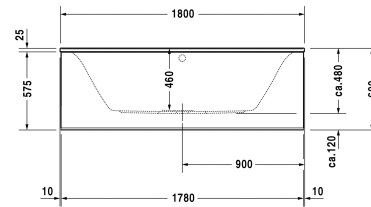

Badewanne # 70024400000000 / 710244005001000 /
760244001001000 / 760244002001000 / 760244003001000 /
760244004161000

|< 1800 mm >|

Badewanne	Größe	Gewicht	Bestellnummer
Rechteck, Einbauversion oder für Wannenverkleidung, mit zwei Rückenschrägen, 5 mm Sanitäracryl			
Farben			
00 Weiss			
Variante			
Basiswanne	1800 x 800 mm	28,000 kg	70024400000000
Combi-System L	1800 x 800 mm	28,000 kg	710244005001000
Air-System	1800 x 800 mm	28,000 kg	760244001001000
Jet-System	1800 x 800 mm	28,000 kg	760244002001000
Combi-System P	1800 x 800 mm	28,000 kg	760244003001000
Combi-System E	1800 x 800 mm	28,000 kg	760244004161000
Zubehör für Bade- und Whirlwanne			
Nackenkissen gebogen, weiss, für # 700244 - 700248, Material: Polyurethan			790008
Wannenanker zur Befestigung und Unterstützung von Bade- und Duschwannen an der Wand, 3 Stück			790103
Wandprofil zur Schalldämmung und Abdichtung, Länge: 3300 mm			790104
LED-Weisslicht unter dem Wannenrand, **, für # 700238 - 700245			791847
Passende Wannenverkleidung			
Wannenverkleidung Badewanne mit LED-Weisslicht	1780 x 770 mm		DN8968
Wannenverkleidung für Ecke rechts, Badewanne mit LED-Weisslicht	1790 x 770 mm		DN8993
Wannenverkleidung für Ecke links, Badewanne mit LED-Weisslicht	1790 x 770 mm		DN8998
Wannenverkleidung für Nische, Badewanne mit und ohne LED-Weisslicht	1775 mm		DN8939

Badewanne # 70024400000000 / 710244005001000 /
760244001001000 / 760244002001000 / 760244003001000 /
760244004161000

|< 1800 mm >|

Farbtabelle. Nutzbar für 2 Personen. Abmessungen(LxBxT) 1800x800x480mm. Nutzinhalt 165 Liter. Weiß.
Best.Nr.70024400000000

Alle Zeichnungen enthalten alle notwendigen Maße (mm), die den üblichen Toleranzen unterliegen. Exakte Maße können nur am Produkt abgenommen werden.