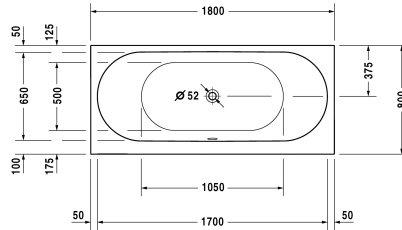

Badewanne # 70024400000000 / 710244005001000 /
760244001001000 / 760244002001000 / 760244003001000 /
760244004161000

|< 1800 mm >|

Badewanne	Größe	Gewicht	Bestellnummer
Rechteck, Einbauversion oder für Wannenverkleidung, mit zwei Rückenschrägen, 5 mm Sanitäracryl			
Farben			
00 Weiss			
Variante			
Basiswanne	1800 x 800 mm	28,000 kg	70024400000000
Combi-System L	1800 x 800 mm	28,000 kg	710244005001000
Air-System	1800 x 800 mm	28,000 kg	760244001001000
Jet-System	1800 x 800 mm	28,000 kg	760244002001000
Combi-System P	1800 x 800 mm	28,000 kg	760244003001000
Combi-System E	1800 x 800 mm	28,000 kg	760244004161000
Zubehör für Bade- und Whirlwanne			
Nackenkissen gebogen, weiss, für # 700244 - 700248, Material: Polyurethan			790008
Wannenanker zur Befestigung und Unterstützung von Bade- und Duschwannen an der Wand, 3 Stück			790103
Wandprofil zur Schalldämmung und Abdichtung, Länge: 3300 mm			790104
LED-Weisslicht unter dem Wannenrand, **, für # 700238 - 700245			791847
Passende Wannenverkleidung			
Wannenverkleidung Badewanne mit LED-Weisslicht	1780 x 770 mm		DN8968
Wannenverkleidung für Ecke rechts, Badewanne mit LED-Weisslicht	1790 x 770 mm		DN8993
Wannenverkleidung für Ecke links, Badewanne mit LED-Weisslicht	1790 x 770 mm		DN8998
Wannenverkleidung für Nische, Badewanne mit und ohne LED-Weisslicht	1775 mm		DN8939

Badewanne # 70024400000000 / 710244005001000 /
760244001001000 / 760244002001000 / 760244003001000 /
760244004161000

|< 1800 mm >|

Farbtabelle. Nutzbar für 2 Personen. Abmessungen(LxBxT) 1800x800x480mm. Nutzinhalt 165 Liter. Weiß.
Best.Nr.70024400000000