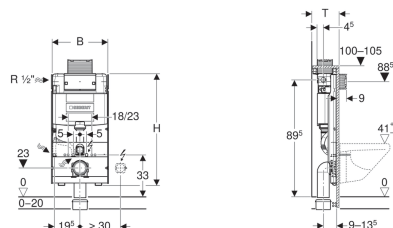

## Geberit GIS Element für Wand-WC, 100 cm, mit Omega UP-Spülkasten 12 cm

Beispielbild

### Verwendungszwecke

- Zum Einbau in Geberit GIS Tragsysteme für teilhohe Vorwand oder frei stehende Wand
- Für Wand-WCs mit Anschlussmaßen nach DIN EN 33:2011-11
- Für 2-Mengen-Spülung
- Für Fußbodenaufbauten 0–20 cm

### Eigenschaften

- Rahmen verzinkt
- Rahmen mit vier Schnellbefestigungen
- Im Geberit GIS Tragwerk stufenlos höhenverstellbar
- Rahmen vorbereitet für Abstützungen bei WC-Keramiken mit kleiner Auflagefläche
- Anschlussbogen in verschiedenen Tiefenpositionen werkzeuglos montierbar, Verstellbereich 45 mm
- Befestigung Anschlussbogen schallgedämmt
- UP-Spülkasten mit Betätigung von oben oder von vorne
- UP-Spülkasten kondenswassergedämmt
- Bei Werkseinstellung sofortiges Nachspülen möglich
- Montage- und Instandhaltungsarbeiten am UP-Spülkasten werkzeuglos
- Wasseranschluss seitlich links oder hinten links
- Bauschutz für Serviceöffnung schützt vor Feuchtigkeit und Schmutz
- Bauschutz für Serviceöffnung ablängbar

### Lieferumfang

- Wasseranschluss R 1/2", MF-fähig, mit integriertem Eckventil und Handrad
- Bauschutz für Serviceöffnung
- Anschlussset für WC, ø 90 mm
- Anschlussbogen 90° aus PE-HD, ø 90 mm
- Übergangsmuffe aus PE-HD, ø 90 / 110 mm
- 4 Schutz- und Markierstopfen
- 2 Gewindestangen M12
- Befestigungsmaterial