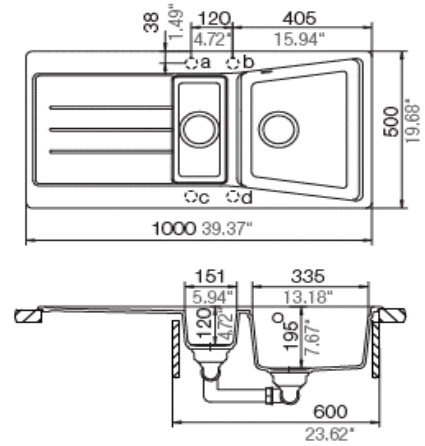

**respekta by Schock Cristalite Granit Einbauspüle 1,5 Becken**

**Seattle 1.5 100 x 50**

- Einbauspüle mit Abtropffläche
- Für Spülenunterschranke ab 60 cm
- Hahnlöcher nicht durchgestoßen
- Verbundmaterial bestehend aus 80% Quarzsand und 5% Additiven
- 15 % Kunstharz
- temperaturbeständig bis 180°C
- Hohe Stoßfestigkeit
- Hohe Resistenz bei aggressiven Chemikalien
- UV-beständig
- Leicht zu reinigende Oberfläche
- deutsche Produktion
- in folgenden Farben lieferbar: Weiß, Schwarz, Grau, Beige
- Maße Spülbecken 44,3 x 33,5 cm, Beckentiefe: ca. 19,5 cm
- 33,5 x 15,1 cm, Beckentiefe: ca. 12,0 cm
- reversibel einbaubar
- Ablauf mit Siebkorb 90 mm
- mit Ab- und Überlaufgarnitur
- inkl. Fixierklemmen und Drehexcenter
- Einzel kartonverpackt

**Abmessungen:**

- H x B x T in cm / kg: ca. 20 x 100 x 50 / 15,0
- mit Verpackung: ca. 29,2 x 116 x 57 / 20,14

<b>EAN-Code Seattle 1.5 100x50 weiß:</b>	4260515338135
<b>EAN-Code Seattle 1.5 100x50 schwarz:</b>	4260515338142
<b>EAN-Code Seattle 1.5 100x50 grau:</b>	4260515338159
<b>EAN-Code Seattle 1.5 100x50 beige:</b>	4260515338166