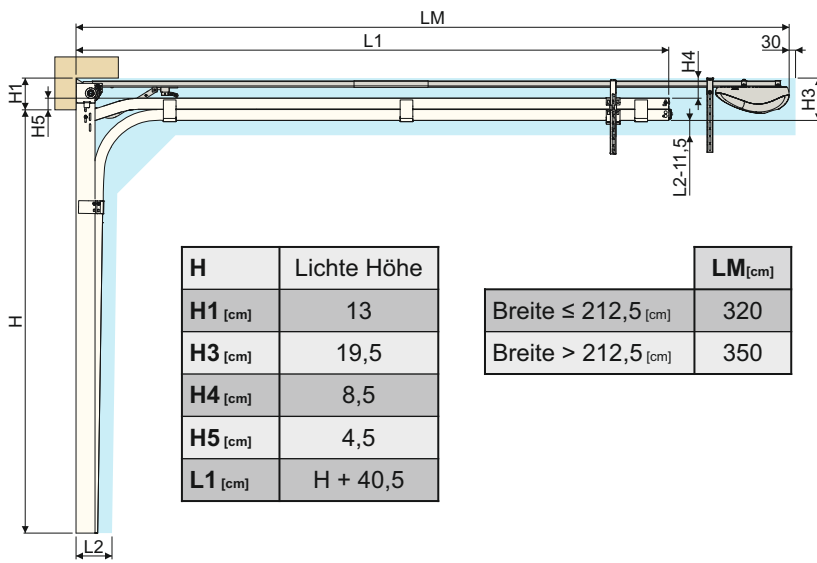

SEKTIONALTORE STANDARD

**LIKE IT PRO
(MR2)**

JAHR 2019

Standard Sektionaltore

SEKTIONALTORE SPRO - Standard

DOPPEL SCHIENE

H	Lichte Höhe
H1 [cm]	13
H3 [cm]	19,5
H4 [cm]	8,5
H5 [cm]	4,5
L1 [cm]	H + 40,5

	LM [cm]
Breite ≤ 212,5 [cm]	320
Breite > 212,5 [cm]	350

SEITENLEIBUNG

	[cm]
L	10
L2	13,5

Im Öffnungszustand nimmt das Bodenpaneel 2-3 cm der lichten Höhe ein. Seilhalterung, Seitenscharniere, Innengriff und Innenverriegelung können bis 8.5-9 cm einnehmen.

Maße

Höhe [cm]	200 / 212,5	225 / 250
Breite [cm]	237,5 / 250 / 275 / 300	
Min. Seitenleibung [cm]	10	
Min. Torsturz (Manuellbetrieb) [cm]	13	
Min. Torsturz (Automatikbetrieb) [cm]	13	
Einschubtiefe (Manuellbetrieb) [cm]	Höhe + 40,5	
Einschubtiefe (Automatikbetrieb) [cm]	320	350
Lichte Durchfahrt [cm]	Lichte Höhe - 2	
Betrieb	Manuell- und Automatikbetrieb	
Anz. Federzyklen	15000 Zyklen mindestens; Erwartete Zyklenanzahl: 25000	