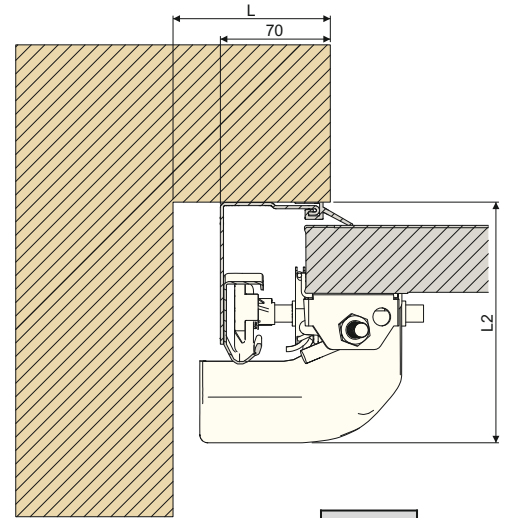

SEKTIONALTORE STANDARD

**LIKE IT PRO
(MR2)**

JAHR 2019

Standard Sektionaltore

SEKTIONALTORE SPRO - Standard

DOPPEL SCHIENE

H	Lichte Höhe
H1 [cm]	13
H3 [cm]	19,5
H4 [cm]	8,5
H5 [cm]	4,5
L1 [cm]	H + 40,5

	LM [cm]
Breite ≤ 212,5 [cm]	320
Breite > 212,5 [cm]	350

SEITENLEIBUNG

	[cm]
L	10
L2	13,5

Im Öffnungszustand nimmt das Bodenpaneel 2-3 cm der lichten Höhe ein. Seilhalterung, Seitenscharniere, Innengriff und Innenverriegelung können bis 8.5-9 cm einnehmen.

Maße

Höhe [cm]	200 / 212,5	225 / 250
Breite [cm]	237,5 / 250 / 275 / 300	
Min. Seitenleibung [cm]	10	
Min. Torsturz (Manuellbetrieb) [cm]	13	
Min. Torsturz (Automatikbetrieb) [cm]	13	
Einschubtiefe (Manuellbetrieb) [cm]	Höhe + 40,5	
Einschubtiefe (Automatikbetrieb) [cm]	320	350
Lichte Durchfahrt [cm]	Lichte Höhe - 2	
Betrieb	Manuell- und Automatikbetrieb	
Anz. Federzyklen	15000 Zyklen mindestens; Erwartete Zyklenanzahl: 25000	