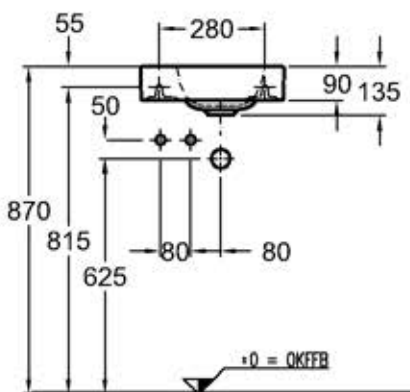

KERAMAG

Geberit Group

Bad-Serie

iCon

WT ohne Möbel
Schaftventil 521070 +
Design Flaschensiphon

WT mit Möbel
Schaftventil 521070 +
Röhrensiphon

Modell: **Handwaschbecken**
CE, EN 111, 14688
mit Hahnloch rechts

Modell-Nr.: 124736
Maße: 380 x 280 mm
Material: Keralith (Feinfeuerton)
Gewicht: 6,5 kg

Modell: **Schaftventil mit**
Ablaufklappe
1 1/4" x 50 mm

Modell-Nr.: 521070
Oberfläche: Verchromt

Kombinierbarkeit: mit **Handwaschbecken-**
Unterschänken, Modell-Nr.
840037, 840038, 840039,
der Bad-Serie iCon.

WT ohne Möbel
Schaftventil 521070 +
Design Flaschensiphon

WT mit Möbel
Schaftventil 521070 +
Röhrensiphon

Modell: **Handwaschbecken**
CE, EN 111, 14688
mit Hahnloch links

Modell-Nr.: 124836
Maße: 380 x 280 mm
Material: Keralith (Feinfeuerton)
Gewicht: 6,5 kg

Gewichte und Abmessungen unterliegen den üblichen materialspezifischen Toleranzen von $\pm 2\%$.
Die Katalogzeichnungen sind im Maßstab 1:20, falls nicht anders angegeben.