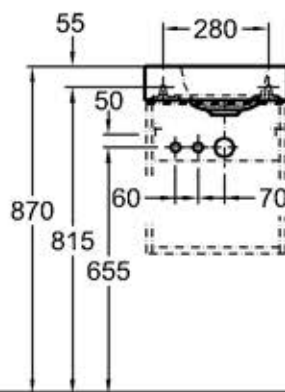

Modell-Nr.: 124736
Maße: 380 x 280 mm
Material: Keralith (Feinfeuerton)
Gewicht: 6,5 kg

Modell: **Schaftventil mit**
Ablaufklappe
1 1/4" x 50 mm

Modell-Nr.: 521070
Oberfläche: Verchromt

Kombinierbarkeit: mit **Handwaschbecken-**
Unterschänken, Modell-Nr.
840037, 840038, 840039,
der Bad-Serie iCon.

WT ohne Möbel
Schaftventil 521070 +
Design Flaschensiphon

WT mit Möbel
Schaftventil 521070 +
Röhrensiphon

Modell: **Handwaschbecken**
CE, EN 111, 14688
mit Hahnloch links

Modell-Nr.: 124836
Maße: 380 x 280 mm
Material: Keralith (Feinfeuerton)
Gewicht: 6,5 kg

Modell: **Schaftventil mit**
Ablaufklappe
1 1/4" x 50 mm

Modell-Nr.: 521070
Oberfläche: Verchromt

Kombinierbarkeit: mit **Handwaschbecken-**
Unterschänken, Modell-Nr.
840037, 840038, 840039,
der Bad-Serie iCon.

Gewichte und Abmessungen unterliegen den üblichen materialspezifischen Toleranzen von $\pm 2\%$.
Die Katalogzeichnungen sind im Maßstab 1:20, falls nicht anders angegeben.