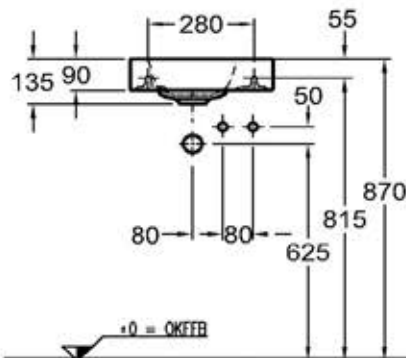

KERAMAG

Geberit Group

Bad-Serie

iCon

WT ohne Möbel
Schaftventil 521070 +
Design Flaschensiphon

WT mit Möbel
Schaftventil 521070 +
Röhrensiphon

Modell: **Handwaschbecken**
CE, EN 111, 14688
mit Hahnloch rechts

Modell-Nr.: 124736
Maße: 380 x 280 mm
Material: Keralith (Feinfeuerton)
Gewicht: 6,5 kg

Modell: **Schaftventil mit**
Ablaufklappe
1 1/4" x 50 mm

Modell-Nr.: 521070
Oberfläche: Verchromt

Kombinierbarkeit: mit **Handwaschbecken-**
Unterschänken, Modell-Nr.
840037, 840038, 840039,
der Bad-Serie iCon.

WT ohne Möbel
Schaftventil 521070 +
Design Flaschensiphon

WT mit Möbel
Schaftventil 521070 +
Röhrensiphon

Modell: **Handwaschbecken**
CE, EN 111, 14688
mit Hahnloch links

Modell-Nr.: 124836
Maße: 380 x 280 mm
Material: Keralith (Feinfeuerton)
Gewicht: 6,5 kg

Gewichte und Abmessungen unterliegen den üblichen materialspezifischen Toleranzen von $\pm 2\%$.
Die Katalogzeichnungen sind im Maßstab 1:20, falls nicht anders angegeben.