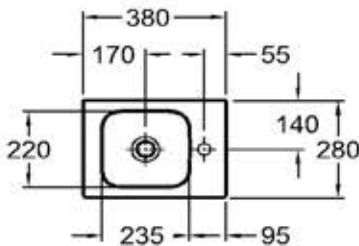

KERAMAG

Geberit Group

Bad-Serie

iCon

WT ohne Möbel
Schaftventil 521070 +
Design Flaschensiphon

WT mit Möbel
Schaftventil 521070 +
Röhrensiphon

Modell: **Handwaschbecken**
CE, EN 111, 14688
mit Hahnloch rechts

Modell-Nr.: 124736
Maße: 380 x 280 mm
Material: Keralith (Feinfeuerton)
Gewicht: 6,5 kg

Modell: **Schaftventil mit**
Ablaufklappe
1 1/4" x 50 mm

Modell-Nr.: 521070
Oberfläche: Verchromt

Kombinierbarkeit: mit **Handwaschbecken-**
Unterschänken, Modell-Nr.
840037, 840038, 840039,
der Bad-Serie iCon.

WT ohne Möbel
Schaftventil 521070 +
Design Flaschensiphon

WT mit Möbel
Schaftventil 521070 +
Röhrensiphon

Modell: **Handwaschbecken**
CE, EN 111, 14688
mit Hahnloch links

Modell-Nr.: 124836
Maße: 380 x 280 mm
Material: Keralith (Feinfeuerton)
Gewicht: 6,5 kg

Gewichte und Abmessungen unterliegen den üblichen materialspezifischen Toleranzen von $\pm 2\%$.
Die Katalogzeichnungen sind im Maßstab 1:20, falls nicht anders angegeben.