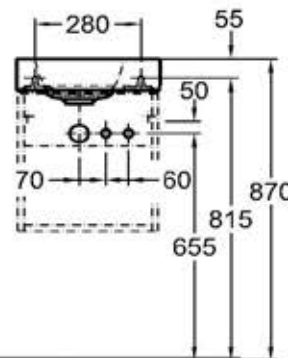

KERAMAG

Geberit Group

Bad-Serie

iCon

WT ohne Möbel
Schaftventil 521070 +
Design Flaschensiphon

WT mit Möbel
Schaftventil 521070 +
Röhrensiphon

Modell: **Handwaschbecken**
CE, EN 111, 14688
mit Hahnloch rechts

Modell-Nr.: 124736
Maße: 380 x 280 mm
Material: Keralith (Feinfeuerton)
Gewicht: 6,5 kg

Modell: **Schaftventil mit**
Ablaufklappe
1 1/4" x 50 mm

Modell-Nr.: 521070
Oberfläche: Verchromt

Kombinierbarkeit: mit **Handwaschbecken-**
Unterschänken, Modell-Nr.
840037, 840038, 840039,
der Bad-Serie iCon.

WT ohne Möbel
Schaftventil 521070 +
Design Flaschensiphon

WT mit Möbel
Schaftventil 521070 +
Röhrensiphon

Modell: **Handwaschbecken**
CE, EN 111, 14688
mit Hahnloch links

Modell-Nr.: 124836
Maße: 380 x 280 mm
Material: Keralith (Feinfeuerton)
Gewicht: 6,5 kg

Gewichte und Abmessungen unterliegen den üblichen materialspezifischen Toleranzen von $\pm 2\%$.
Die Katalogzeichnungen sind im Maßstab 1:20, falls nicht anders angegeben.