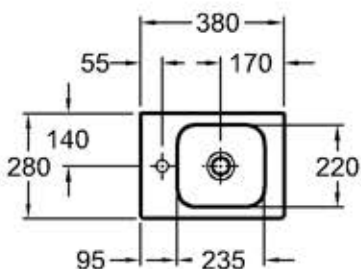

Modell-Nr.: 124736
Maße: 380 x 280 mm
Material: Keralith (Feinfeuerton)
Gewicht: 6,5 kg

Modell: **Schaftventil mit**
Ablaufklappe
1 1/4" x 50 mm

Modell-Nr.: 521070
Oberfläche: Verchromt

Kombinierbarkeit: mit **Handwaschbecken-**
Unterschänken, Modell-Nr.
840037, 840038, 840039,
der Bad-Serie iCon.

WT ohne Möbel
Schaftventil 521070 +
Design Flaschensiphon

WT mit Möbel
Schaftventil 521070 +
Röhrensiphon

Modell: **Handwaschbecken**
CE, EN 111, 14688
mit Hahnloch links

Modell-Nr.: 124836
Maße: 380 x 280 mm
Material: Keralith (Feinfeuerton)
Gewicht: 6,5 kg

Modell: **Schaftventil mit**
Ablaufklappe
1 1/4" x 50 mm

Modell-Nr.: 521070
Oberfläche: Verchromt

Kombinierbarkeit: mit **Handwaschbecken-**
Unterschänken, Modell-Nr.
840037, 840038, 840039,
der Bad-Serie iCon.

Gewichte und Abmessungen unterliegen den üblichen materialspezifischen Toleranzen von $\pm 2\%$.
Die Katalogzeichnungen sind im Maßstab 1:20, falls nicht anders angegeben.