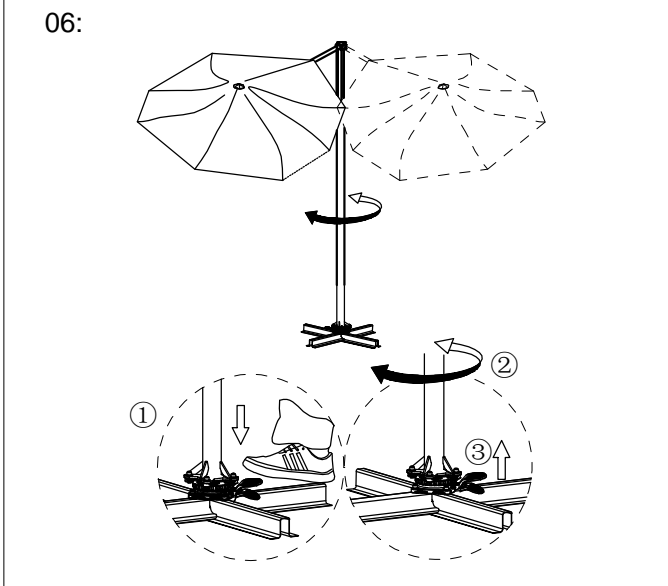

A	1		K	1	
B	1		L	1	 (S8)
C	1				
D	4	 (M10X25)			
E	4	 (M10X20)			
F	8	 (Φ10.5)			
G	1				
H	1				
I	1				
J	1				

BAHAG AG
Gutenbergstr.21
68167 Mannheim
Germany

EAN:4024506651142
EAN:4024506651159
EAN:4024506651166

BAHAG AG
Gutenbergstr.21
68167 Mannheim
Germany

EAN:4024506651142
EAN:4024506651159
EAN:4024506651166