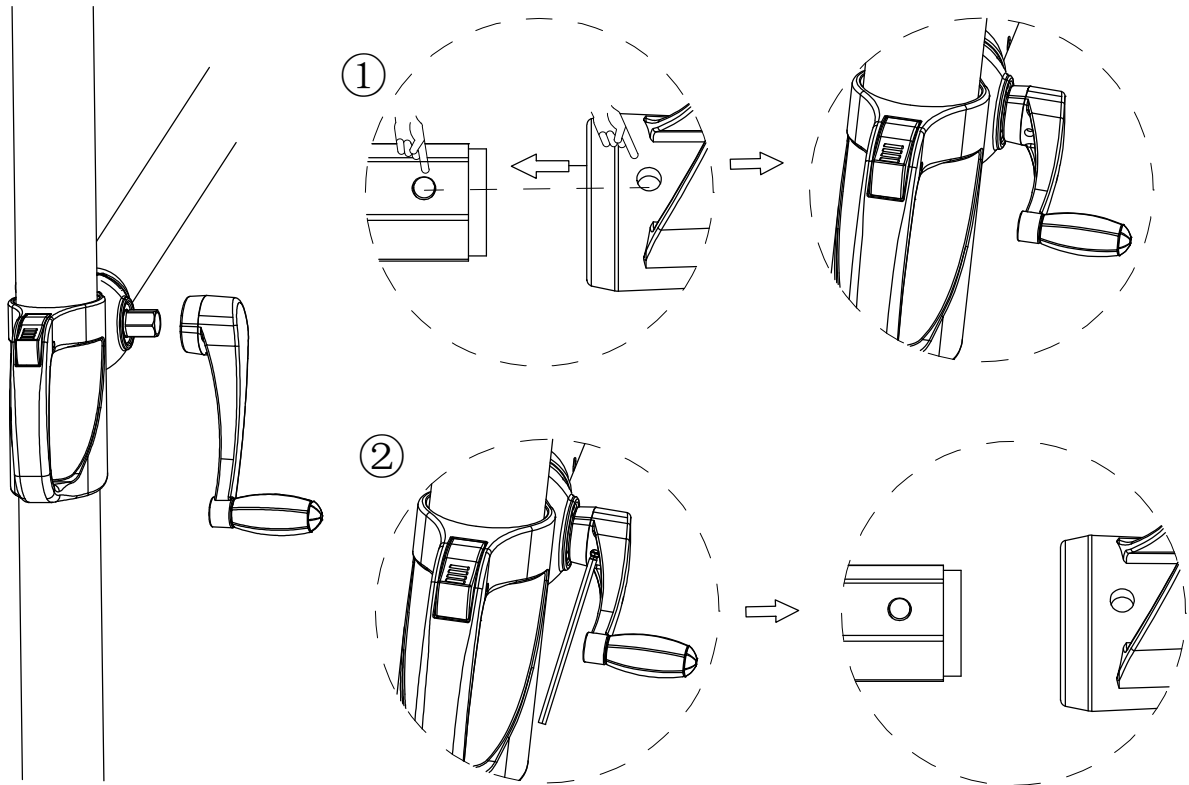

01:

02:

BAHAG AG
Gutenbergstr.21
68167 Mannheim
Germany

EAN:4024506651142
EAN:4024506651159
EAN:4024506651166