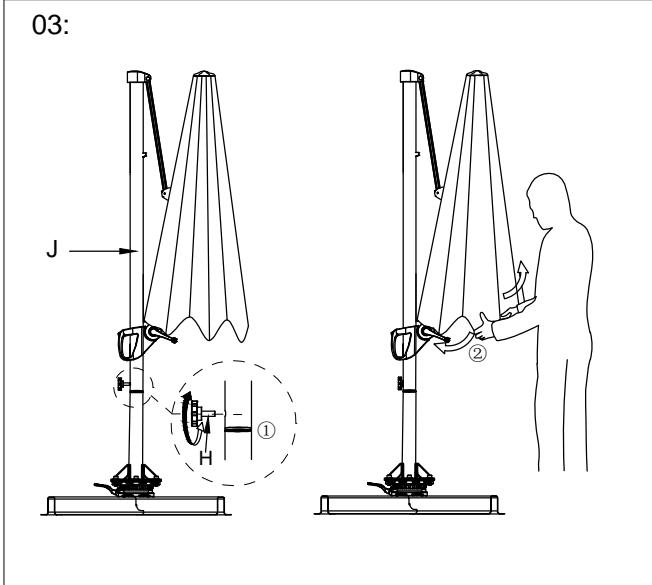

A	1		K	1	
B	1		L	1	 (S8)
C	1				
D	4	 (M10X25)			
E	4	 (M10X20)			
F	8	 (Φ10.5)			
G	1				
H	1				
I	1				
J	1				

BAHAG AG
Gutenbergstr.21
68167 Mannheim
Germany

EAN:4024506651142
EAN:4024506651159
EAN:4024506651166

BAHAG AG
Gutenbergstr.21
68167 Mannheim
Germany

EAN:4024506651142
EAN:4024506651159
EAN:4024506651166