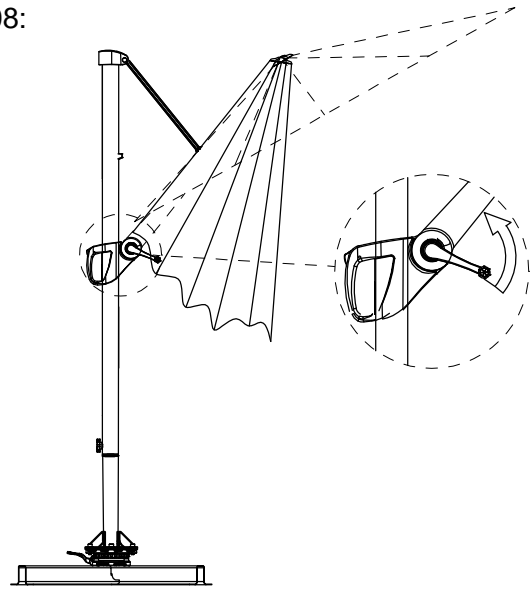

07:

08:

09:

10:

BAHAG AG
Gutenbergstr.21
68167 Mannheim
Germany

EAN:4024506651142
EAN:4024506651159
EAN:4024506651166