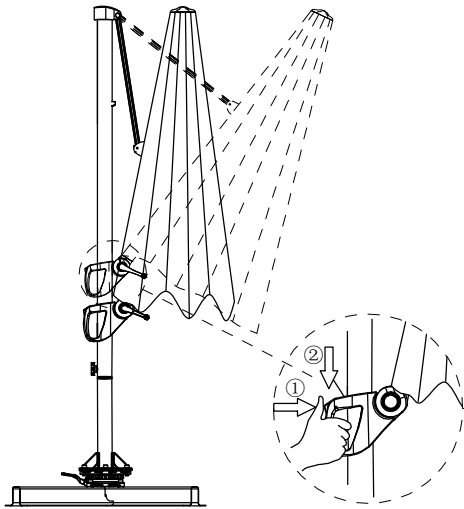

07:

08:

09:

10:

BAHAG AG
Gutenbergstr.21
68167 Mannheim
Germany

EAN:4024506651142
EAN:4024506651159
EAN:4024506651166