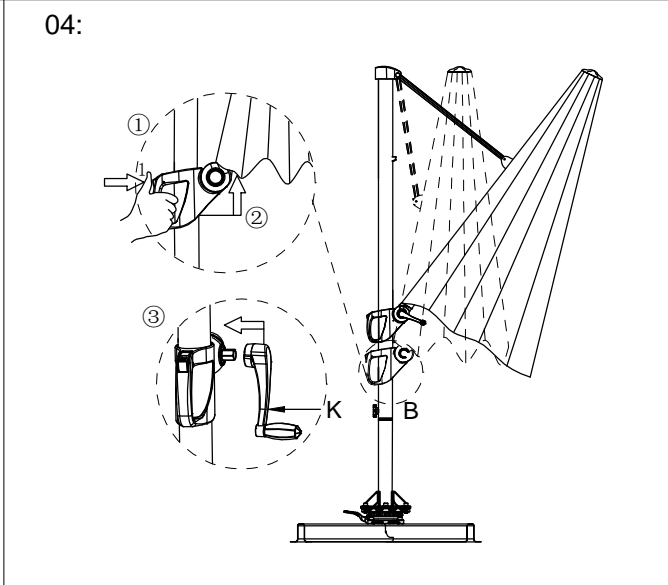

A	1		K	1	
B	1		L	1	 (S8)
C	1				
D	4	 (M10X25)			
E	4	 (M10X20)			
F	8	 (Φ10.5)			
G	1				
H	1				
I	1				
J	1				

BAHAG AG
Gutenbergstr.21
68167 Mannheim
Germany

EAN:4024506651142
EAN:4024506651159
EAN:4024506651166

BAHAG AG
Gutenbergstr.21
68167 Mannheim
Germany

EAN:4024506651142
EAN:4024506651159
EAN:4024506651166