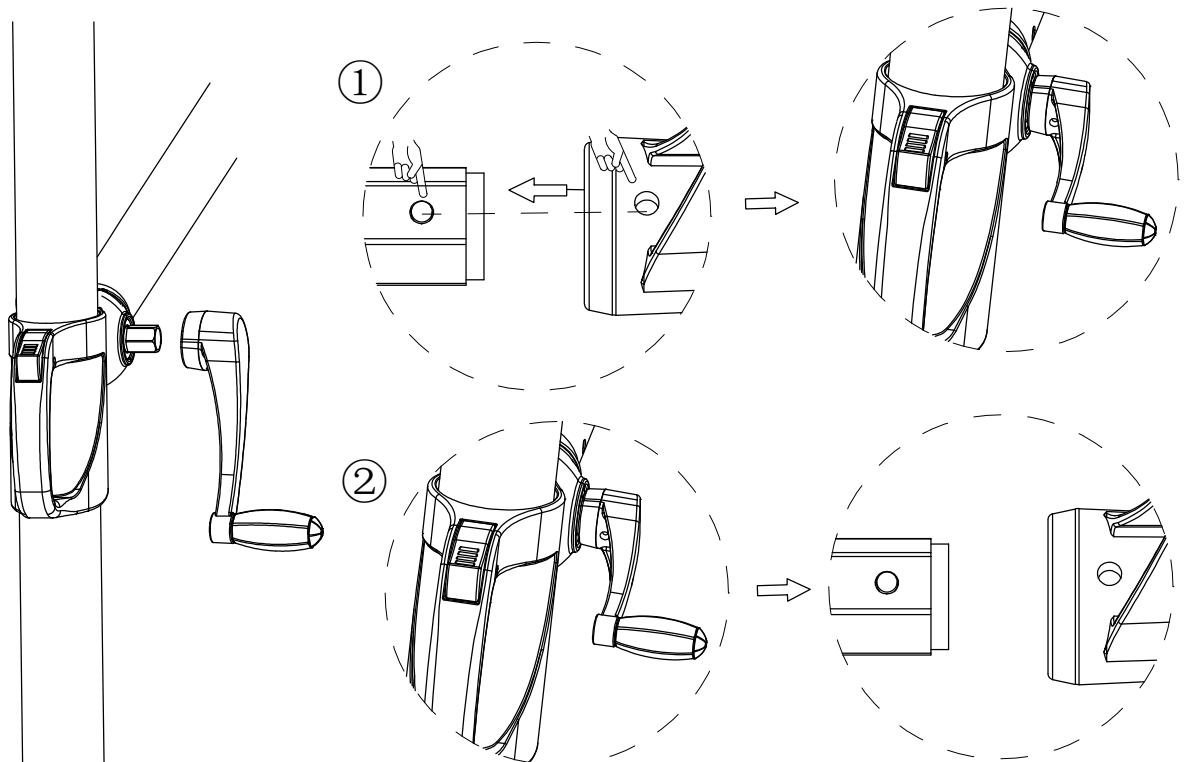

BAHAG AG
Gutenbergstr.21
68167 Mannheim
Germany

EAN:4024506651142
EAN:4024506651159
EAN:4024506651166