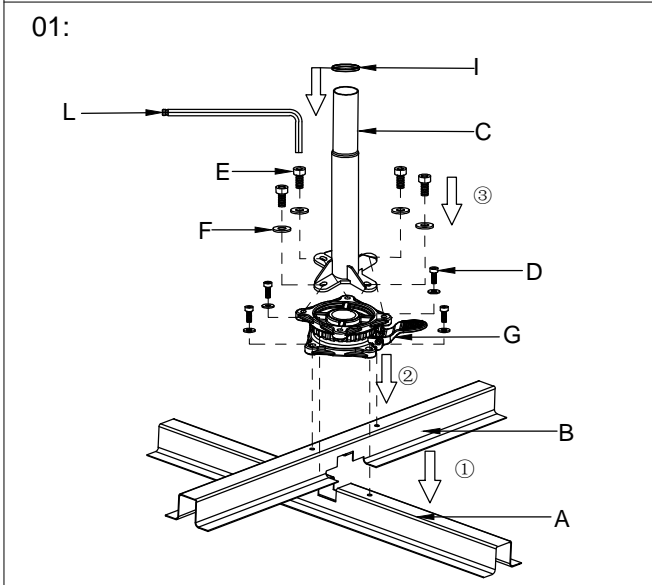

A	1		K	1	
B	1		L	1	 (S8)
C	1				
D	4	 (M10X25)			
E	4	 (M10X20)			
F	8	 (Φ10.5)			
G	1				
H	1				
I	1				
J	1				

BAHAG AG
Gutenbergstr.21
68167 Mannheim
Germany

EAN:4024506651142
EAN:4024506651159
EAN:4024506651166

BAHAG AG
Gutenbergstr.21
68167 Mannheim
Germany

EAN:4024506651142
EAN:4024506651159
EAN:4024506651166