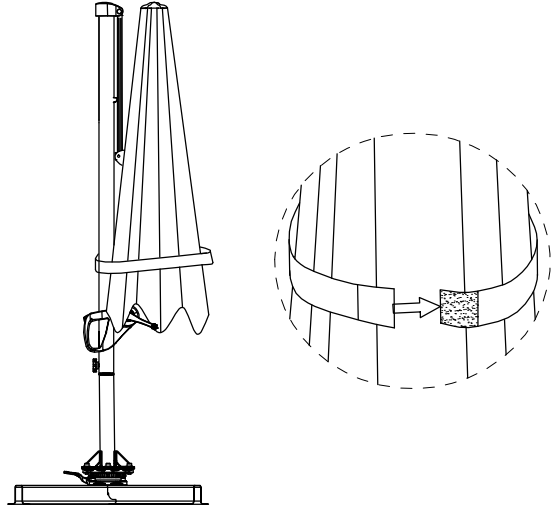

07:

08:

09:

10:

BAHAG AG
Gutenbergstr.21
68167 Mannheim
Germany

EAN:4024506651142
EAN:4024506651159
EAN:4024506651166