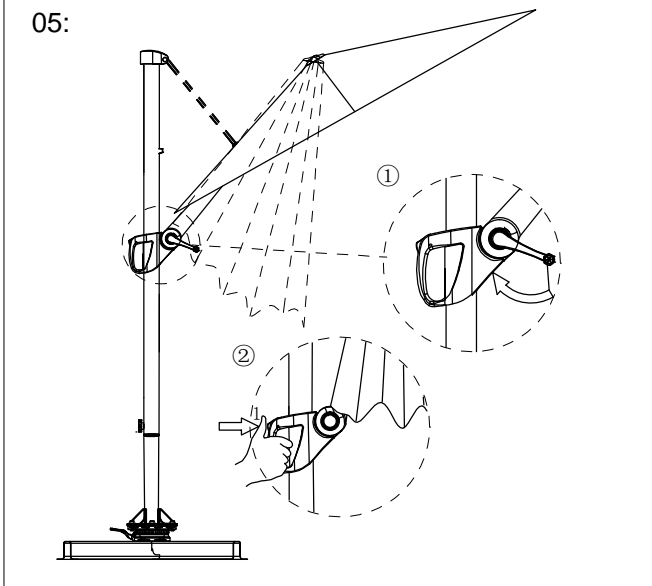

A	1		K	1	
B	1		L	1	 (S8)
C	1				
D	4	 (M10X25)			
E	4	 (M10X20)			
F	8	 (Φ10.5)			
G	1				
H	1				
I	1				
J	1				

BAHAG AG
Gutenbergstr.21
68167 Mannheim
Germany

EAN:4024506651142
EAN:4024506651159
EAN:4024506651166

BAHAG AG
Gutenbergstr.21
68167 Mannheim
Germany

EAN:4024506651142
EAN:4024506651159
EAN:4024506651166