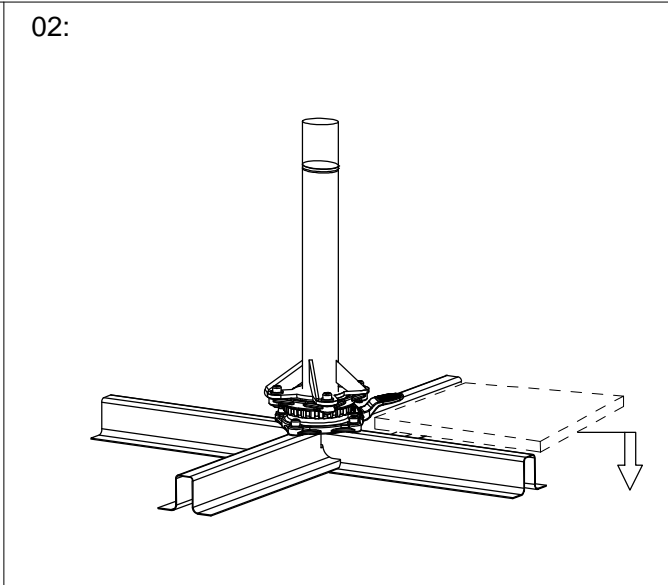

A	1		K	1	
B	1		L	1	 (S8)
C	1				
D	4	 (M10X25)			
E	4	 (M10X20)			
F	8	 (Φ10.5)			
G	1				
H	1				
I	1				
J	1				

BAHAG AG
Gutenbergstr.21
68167 Mannheim
Germany

EAN:4024506651142
EAN:4024506651159
EAN:4024506651166

BAHAG AG
Gutenbergstr.21
68167 Mannheim
Germany

EAN:4024506651142
EAN:4024506651159
EAN:4024506651166