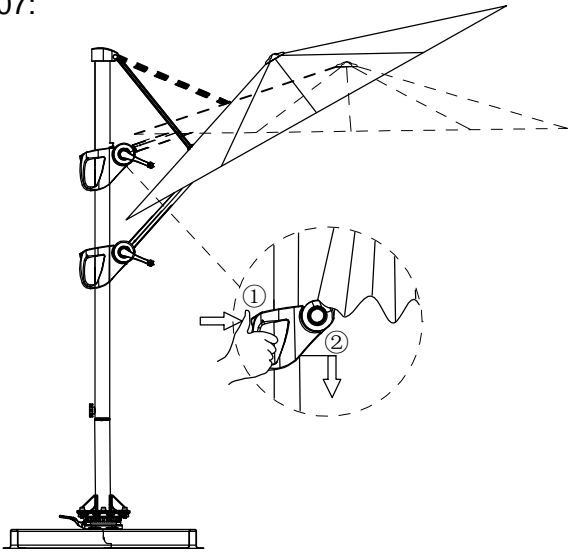

07:

08:

09:

10:

BAHAG AG
Gutenbergstr.21
68167 Mannheim
Germany

EAN:4024506651142
EAN:4024506651159
EAN:4024506651166