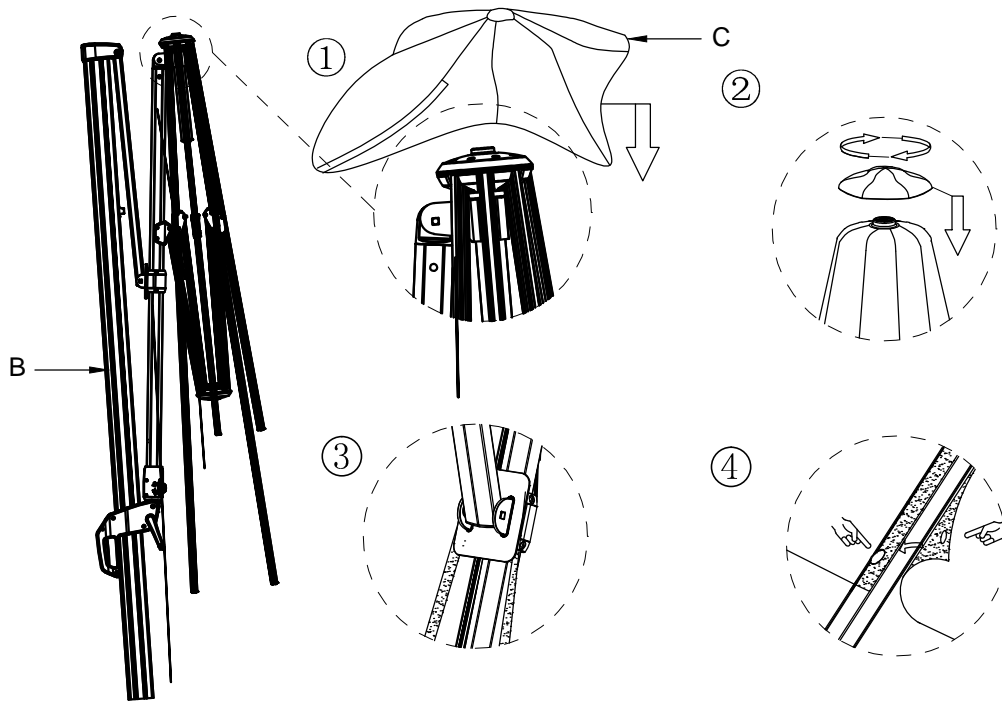

03:

04:

BAHAG AG
Gutenbergstr.21
68167 Mannheim
Germany

EAN:4024506651944
EAN:4024506651982