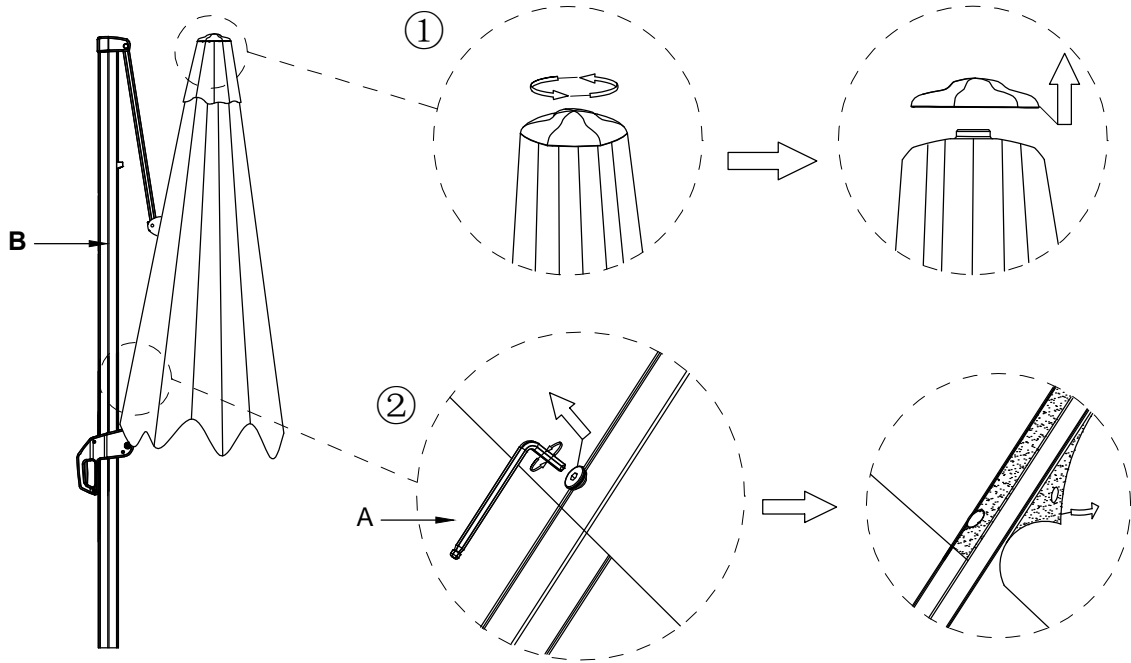

01:

02:

BAHAG AG
Gutenbergstr.21
68167 Mannheim
Germany

EAN:4024506651944
EAN:4024506651982