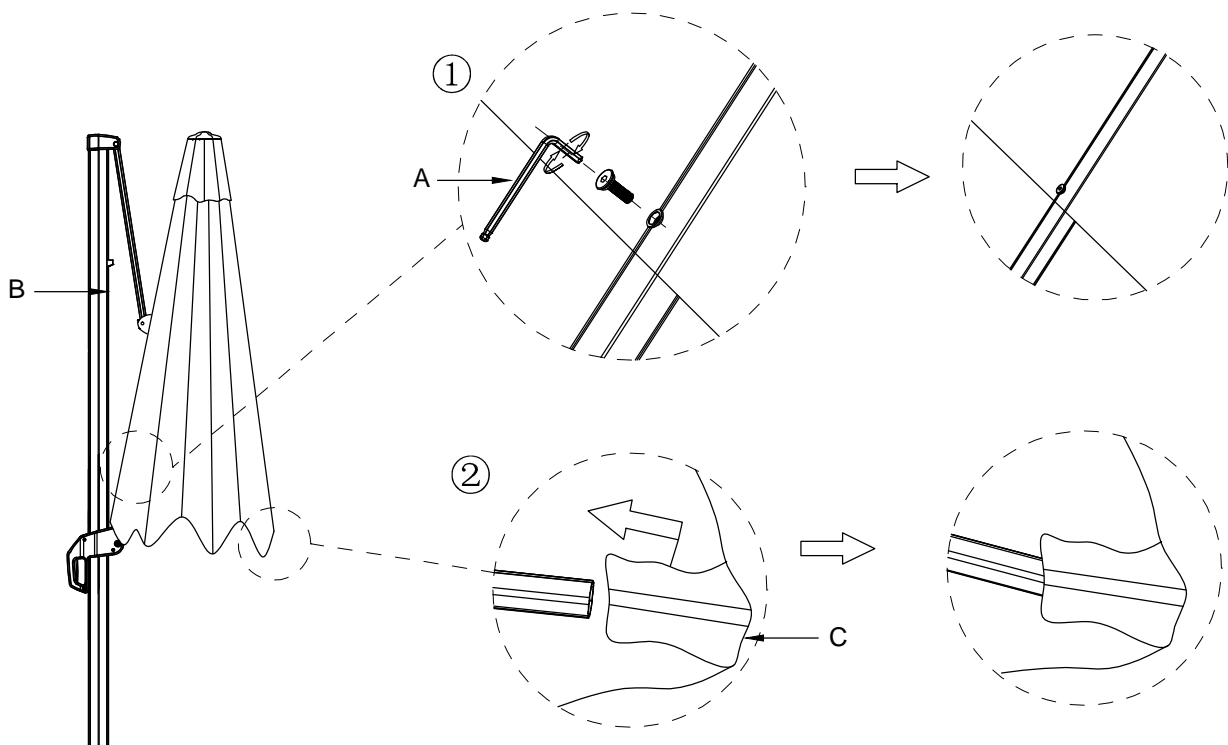

03:

04:

BAHAG AG
Gutenbergstr.21
68167 Mannheim
Germany

EAN:4024506651944
EAN:4024506651982