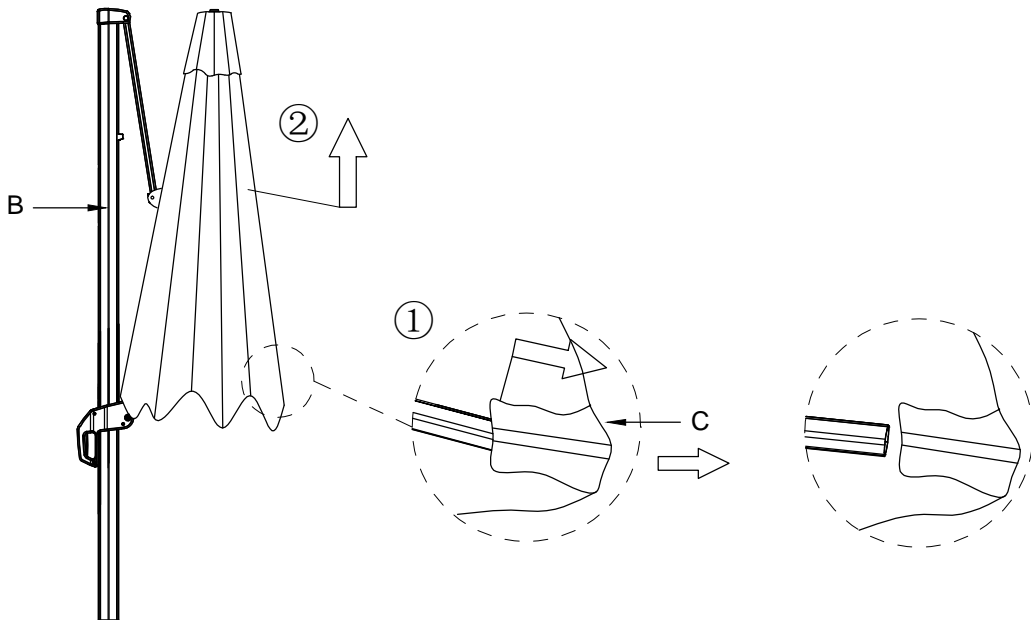

BAHAG AG
Gutenbergstr.21
68167 Mannheim
Germany

EAN:4024506651944
EAN:4024506651982