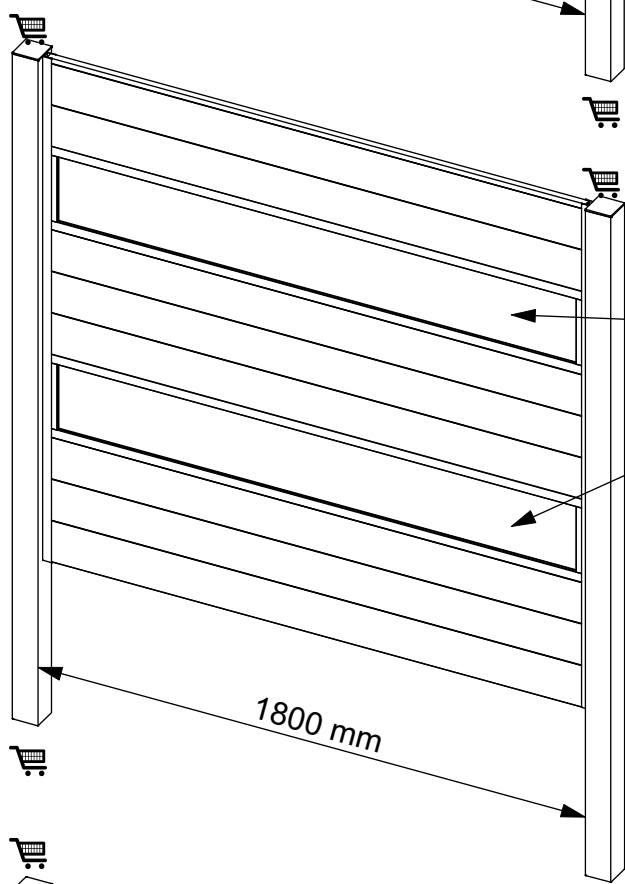

**DIN EN 1090-1 2012
REG.-NR. 0115536**

**ALUMINIUM SCHUTTING / ALUMINIUM FENCE / ALUMINIUM ZAUN /
CLÔTURE EN ALUMINIUM / VALLA DE ALUMINIO / RECINZIONE IN ALLUMINIO**

1	GD.100.1016	1	1790 mm		
2	GD.100.1014	12	1790 mm		150 mm
3	GD.100.1012	2	1820 mm		30x30x30x2
	GD.103.1000	20	Pcs.		

1	GD.100.1016	1	1790 mm		
2	GD.100.1014	11	1790 mm		150 mm
3	GD.100.1012	2	1820 mm		30x30x30x2
4	GD.100.1139	3	1790 mm		50 mm
	GD.103.1000	20	4,2x19		

1x

1	GD.100.1016	1	1790 mm		
2	GD.100.1014	10	1790 mm		150 mm
3	GD.100.1012	2	1820 mm		30x30x30x2
	GD.103.1000	20	Pcs.		

2x

1	GD.100.1016	1	1790 mm		
2	GD.100.1014	8	1790 mm		150 mm
3	GD.100.1012	2	1820 mm		30x30x30x2
	GD.103.1000	20	Pcs.		

3x

1	GD.100.1016	1	1790 mm		
2	GD.100.1014	6	1790 mm		150 mm
3	GD.100.1012	2	1820 mm		30x30x30x2
	GD.103.1000	20	Pcs.		