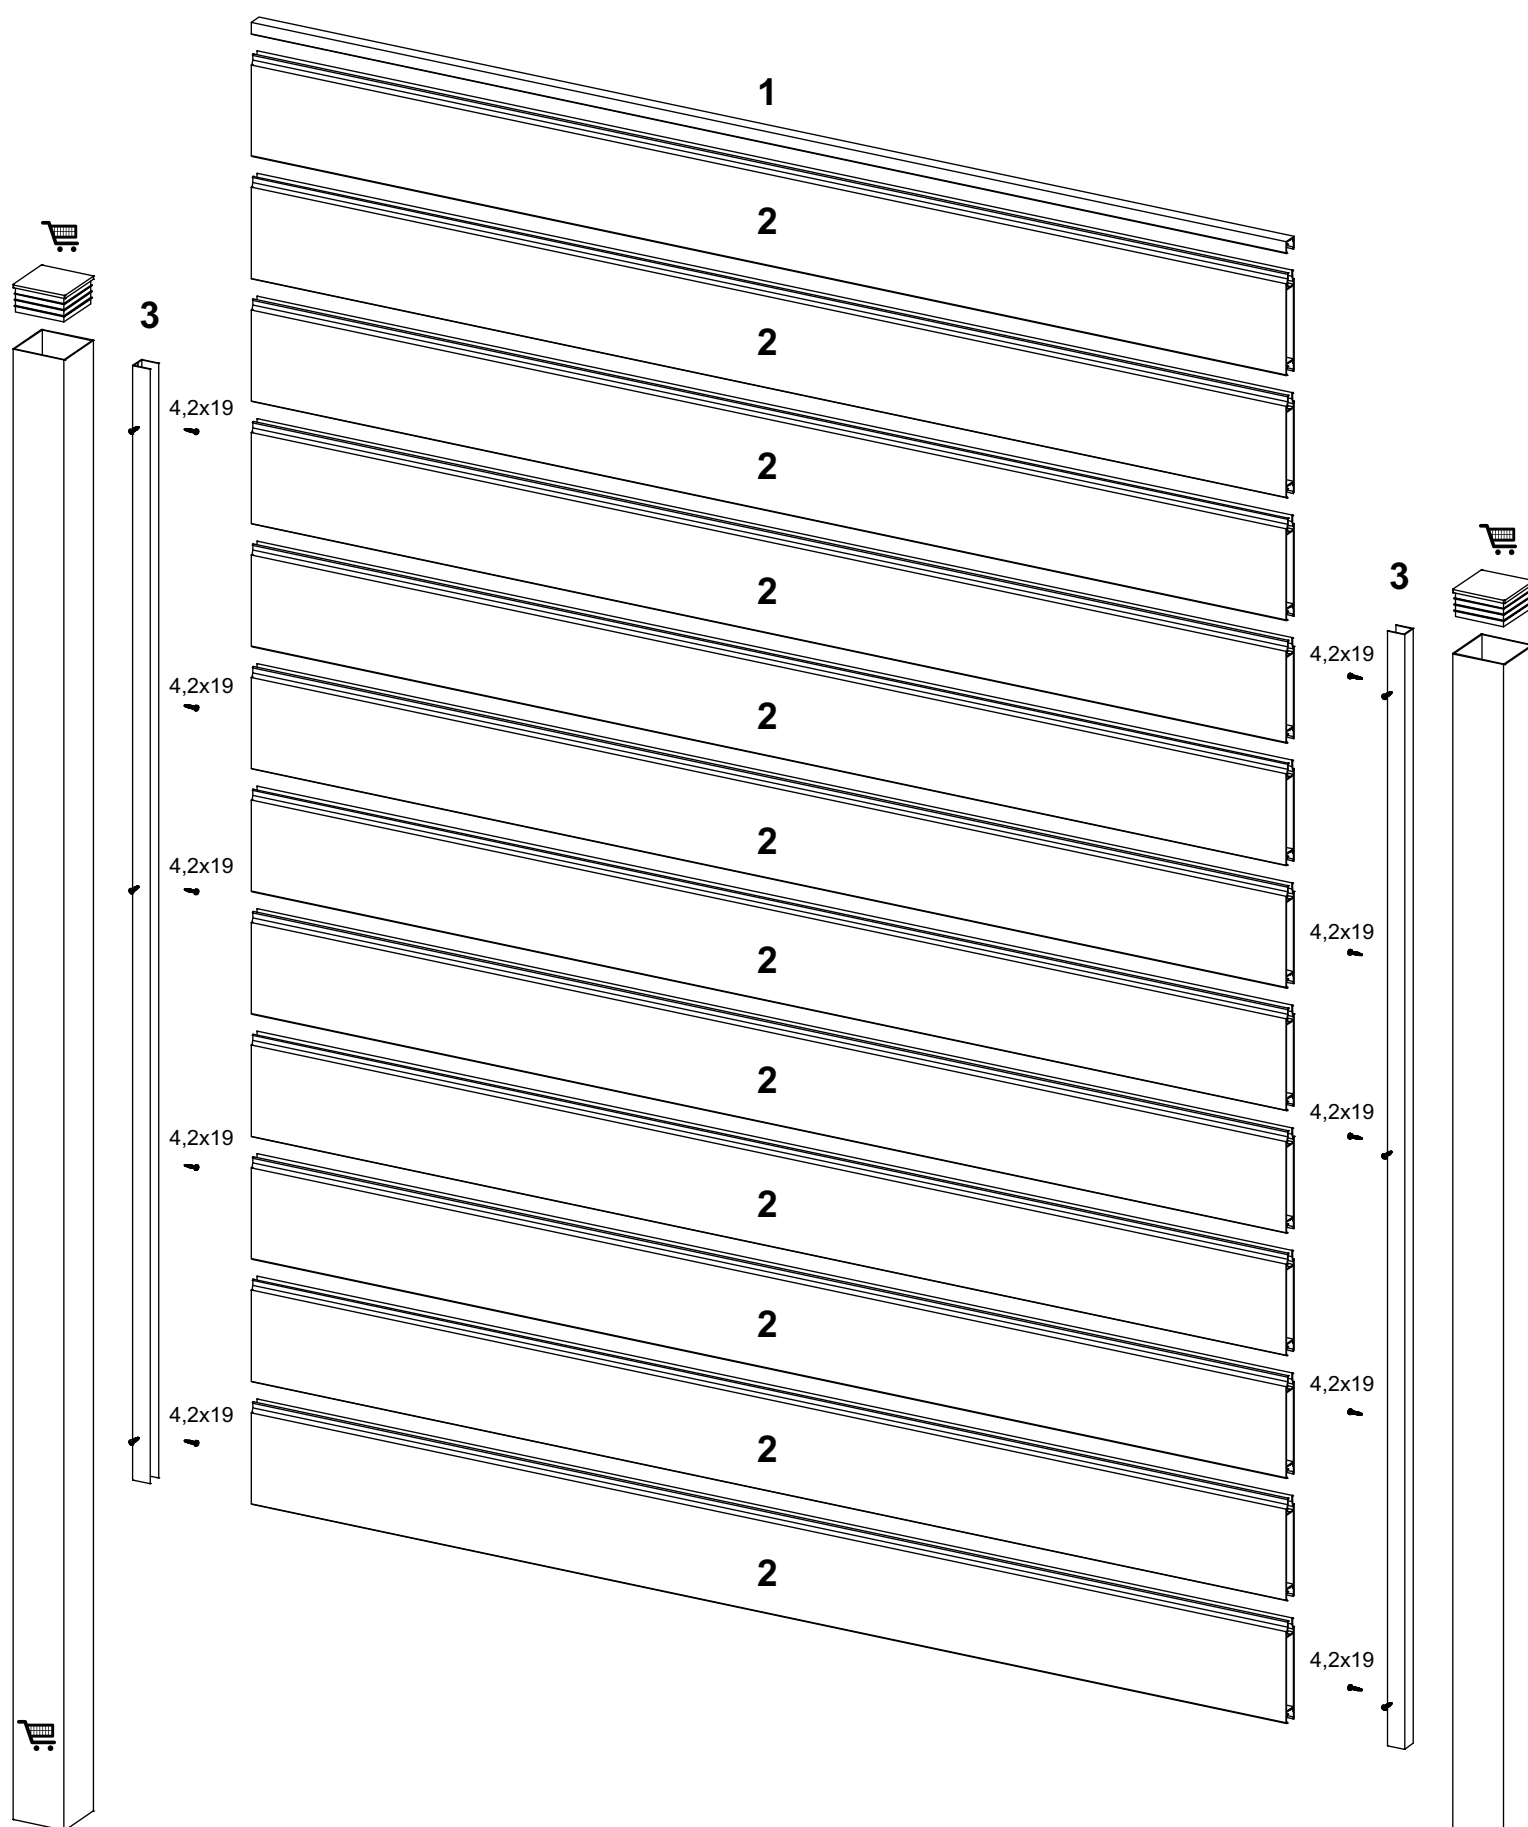

**ALUMINIUM SCHÜTTUNG / ALUMINIUM FENCE / ALUMINIUM ZAUN /
CLÔTURE EN ALUMINIUM / VALLA DE ALUMINIO / RECINZIONE IN ALLUMINIO**

MONTAGE HANDLEIDING / ASSEMBLY INSTRUCTIONS / MONTAGEANLEITUNG
NOTICE DE MONTAGE / INSTRUCCIONES DE MONTAJE / ISTRUZIONI DI MONTAGGIO

**DIN EN 1090-1 2012
REG.-NR. 0115536**

**ALUMINIUM SCHUTTING / ALUMINIUM FENCE / ALUMINIUM ZAUN /
CLÔTURE EN ALUMINIUM / VALLA DE ALUMINIO / RECINZIONE IN ALLUMINIO**

1	GD.100.1016	1	1790 mm		
2	GD.100.1014	12	1790 mm		150 mm
3	GD.100.1012	2	1820 mm		30x30x30x2
	GD.103.1000	20	Pcs.		

1	GD.100.1016	1	1790 mm		
2	GD.100.1014	11	1790 mm		150 mm
3	GD.100.1012	2	1820 mm		30x30x30x2
4	GD.100.1139	3	1790 mm		50 mm
	GD.103.1000	20	4,2x19		

1x

1	GD.100.1016	1	1790 mm		
2	GD.100.1014	10	1790 mm		150 mm
3	GD.100.1012	2	1820 mm		30x30x30x2
	GD.103.1000	20	Pcs.		

2x

1	GD.100.1016	1	1790 mm		
2	GD.100.1014	8	1790 mm		150 mm
3	GD.100.1012	2	1820 mm		30x30x30x2
	GD.103.1000	20	Pcs.		

3x

1	GD.100.1016	1	1790 mm		
2	GD.100.1014	6	1790 mm		150 mm
3	GD.100.1012	2	1820 mm		30x30x30x2
	GD.103.1000	20	Pcs.		