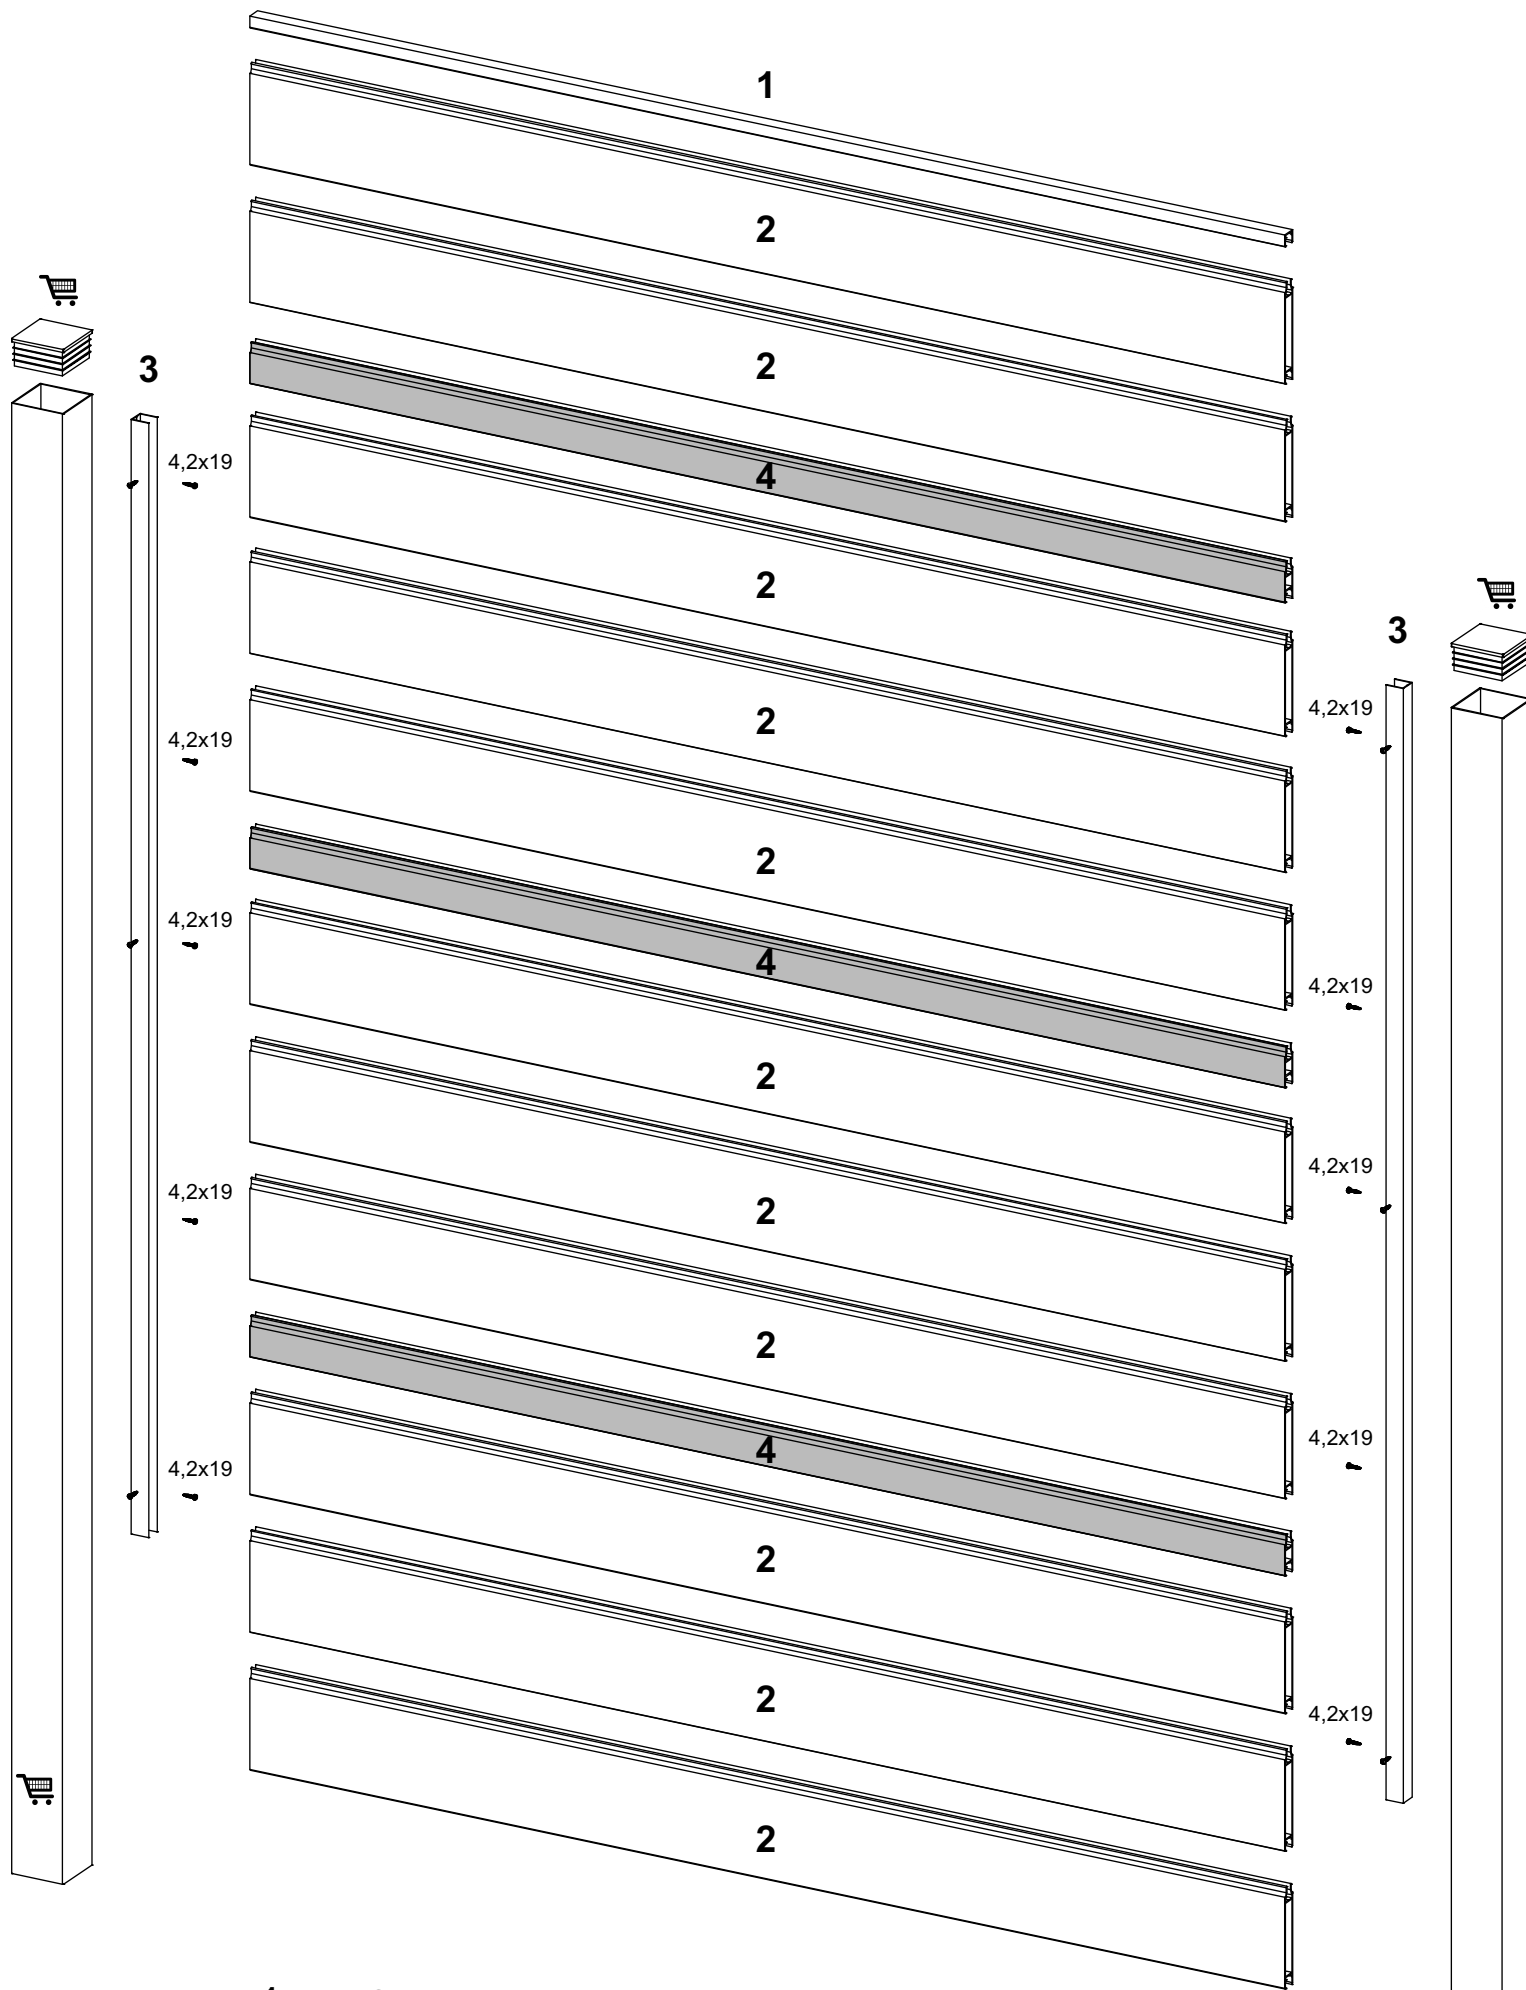

**DIN EN 1090-1 2012
REG.-NR. 0115536**

**ALUMINIUM SCHUTTING / ALUMINIUM FENCE / ALUMINIUM ZAUN /
CLÔTURE EN ALUMINIUM / VALLA DE ALUMINIO / RECINZIONE IN ALLUMINIO**

1	GD.100.1016	1	1790 mm		
2	GD.100.1014	12	1790 mm		150 mm
3	GD.100.1012	2	1820 mm		30x30x30x2
	GD.103.1000	20	Pcs.		

1	GD.100.1016	1	1790 mm		
2	GD.100.1014	11	1790 mm		150 mm
3	GD.100.1012	2	1820 mm		30x30x30x2
4	GD.100.1139	3	1790 mm		50 mm
	GD.103.1000	20	4,2x19		

1x

1	GD.100.1016	1	1790 mm		
2	GD.100.1014	10	1790 mm		150 mm
3	GD.100.1012	2	1820 mm		30x30x30x2
	GD.103.1000	20	Pcs.		

2x

1	GD.100.1016	1	1790 mm		
2	GD.100.1014	8	1790 mm		150 mm
3	GD.100.1012	2	1820 mm		30x30x30x2
	GD.103.1000	20	Pcs.		

3x

1	GD.100.1016	1	1790 mm		
2	GD.100.1014	6	1790 mm		150 mm
3	GD.100.1012	2	1820 mm		30x30x30x2
	GD.103.1000	20	Pcs.		