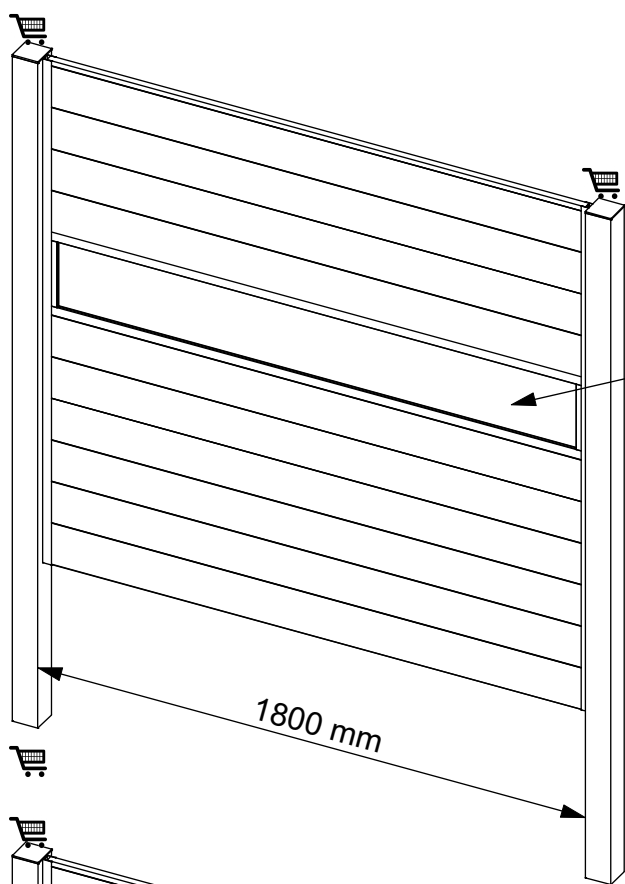

**DIN EN 1090-1 2012
REG.-NR. 0115536**

**ALUMINIUM SCHUTTING / ALUMINIUM FENCE / ALUMINIUM ZAUN /
CLÔTURE EN ALUMINIUM / VALLA DE ALUMINIO / RECINZIONE IN ALLUMINIO**

1	GD.100.1016	1	1790 mm		
2	GD.100.1014	12	1790 mm		150 mm
3	GD.100.1012	2	1820 mm		30x30x30x2
	GD.103.1000	20	Pcs.		

1	GD.100.1016	1	1790 mm		
2	GD.100.1014	11	1790 mm		150 mm
3	GD.100.1012	2	1820 mm		30x30x30x2
4	GD.100.1139	3	1790 mm		50 mm
	GD.103.1000	20	4,2x19		

1x

1	GD.100.1016	1	1790 mm		
2	GD.100.1014	10	1790 mm		150 mm
3	GD.100.1012	2	1820 mm		30x30x30x2
	GD.103.1000	20	Pcs.		

2x

1	GD.100.1016	1	1790 mm		
2	GD.100.1014	8	1790 mm		150 mm
3	GD.100.1012	2	1820 mm		30x30x30x2
	GD.103.1000	20	Pcs.		

3x

1	GD.100.1016	1	1790 mm		
2	GD.100.1014	6	1790 mm		150 mm
3	GD.100.1012	2	1820 mm		30x30x30x2
	GD.103.1000	20	Pcs.		