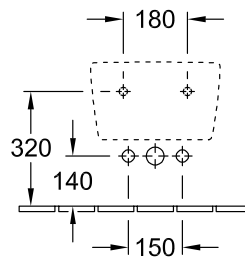

BIDET WANDHÄNGEND AVENTO

PRODUKTINFORMATION

1 . POSITION

Modell	540500
Kollektion	Avento
PROJECTS	DESIGN
Breite	370 mm
Tiefe	530 mm
Gewicht	18,8 kg
Beschreibung	Sanitärporzellan Auch aus CeramicPlus erhältlich Befestigungssatz für verdeckte Befestigung wird mitgeliefert
Armatur / Hahnloch Hinweis	für 1-Loch Armatur geeignet, Hahnloch durchgestochen
Überlauf Hinweis	mit Überlauf
Montage	wandhängend
Material	Sanitärporzellan
Ausschreibungstext	Avento; Bidet; Sanitärporzellan; Maße: 370 x 530 mm; für 1-Loch Armatur geeignet, Hahnloch durchgestochen; mit Überlauf; wandhängend; Befestigungssatz für verdeckte Befestigung wird mitgeliefert

FARBEN

Weiß Alpin	54050001	4051202548551
Weiß Alpin CeramicPlus	540500R1	4051202548568

TECHNISCHE ZEICHNUNGEN

540500

GE 111.512.00.1

GE 111.510.00.1

GE 111.510.00.1

GE 457.608.00.1