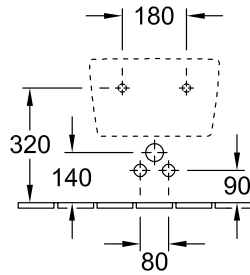

BIDET WANDHÄNGEND AVENTO

PRODUKTINFORMATION

1 . POSITION

Modell	540500
Kollektion	Avento
PROJECTS	DESIGN
Breite	370 mm
Tiefe	530 mm
Gewicht	18,8 kg
Beschreibung	Sanitärporzellan Auch aus CeramicPlus erhältlich Befestigungssatz für verdeckte Befestigung wird mitgeliefert
Armatur / Hahnloch Hinweis	für 1-Loch Armatur geeignet, Hahnloch durchgestochen
Überlauf Hinweis	mit Überlauf
Montage	wandhängend
Material	Sanitärporzellan
Ausschreibungstext	Avento; Bidet; Sanitärporzellan; Maße: 370 x 530 mm; für 1-Loch Armatur geeignet, Hahnloch durchgestochen; mit Überlauf; wandhängend; Befestigungssatz für verdeckte Befestigung wird mitgeliefert

FARBEN

Weiß Alpin	54050001	4051202548551
Weiß Alpin CeramicPlus	540500R1	4051202548568

TECHNISCHE ZEICHNUNGEN

540500

GE 111.512.00.1

GE 111.510.00.1

GE 111.510.00.1

GE 457.608.00.1