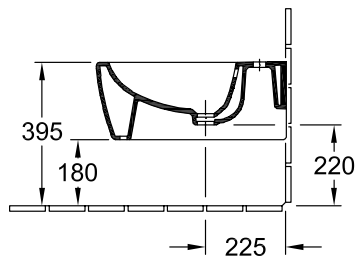

BIDET WANDHÄNGEND AVENTO

PRODUKTINFORMATION

1 . POSITION

Modell	540500
Kollektion	Avento
PROJECTS	DESIGN
Breite	370 mm
Tiefe	530 mm
Gewicht	18,8 kg
Beschreibung	Sanitärporzellan Auch aus CeramicPlus erhältlich Befestigungssatz für verdeckte Befestigung wird mitgeliefert
Armatur / Hahnloch Hinweis	für 1-Loch Armatur geeignet, Hahnloch durchgestochen
Überlauf Hinweis	mit Überlauf
Montage	wandhängend
Material	Sanitärporzellan
Ausschreibungstext	Avento; Bidet; Sanitärporzellan; Maße: 370 x 530 mm; für 1-Loch Armatur geeignet, Hahnloch durchgestochen; mit Überlauf; wandhängend; Befestigungssatz für verdeckte Befestigung wird mitgeliefert

FARBEN

Weiß Alpin	54050001	4051202548551
Weiß Alpin CeramicPlus	540500R1	4051202548568

TECHNISCHE ZEICHNUNGEN

540500

GE 111.512.00.1

GE 111.510.00.1

GE 111.510.00.1

GE 457.608.00.1