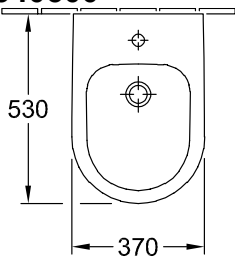

BIDET WANDHÄNGEND AVENTO

PRODUKTINFORMATION

1 . POSITION

Modell	540500
Kollektion	Avento
PROJECTS	DESIGN
Breite	370 mm
Tiefe	530 mm
Gewicht	18,8 kg
Beschreibung	Sanitärporzellan Auch aus CeramicPlus erhältlich Befestigungssatz für verdeckte Befestigung wird mitgeliefert
Armatur / Hahnloch Hinweis	für 1-Loch Armatur geeignet, Hahnloch durchgestochen
Überlauf Hinweis	mit Überlauf
Montage	wandhängend
Material	Sanitärporzellan
Ausschreibungstext	Avento; Bidet; Sanitärporzellan; Maße: 370 x 530 mm; für 1-Loch Armatur geeignet, Hahnloch durchgestochen; mit Überlauf; wandhängend; Befestigungssatz für verdeckte Befestigung wird mitgeliefert

FARBEN

Weiß Alpin	54050001	4051202548551
Weiß Alpin CeramicPlus	540500R1	4051202548568

TECHNISCHE ZEICHNUNGEN

540500

GE 111.512.00.1

GE 111.510.00.1

GE 111.510.00.1

GE 457.608.00.1