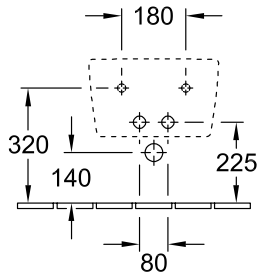

BIDET WANDHÄNGEND AVENTO

PRODUKTINFORMATION

1 . POSITION

Modell	540500
Kollektion	Avento
PROJECTS	DESIGN
Breite	370 mm
Tiefe	530 mm
Gewicht	18,8 kg
Beschreibung	Sanitärporzellan Auch aus CeramicPlus erhältlich Befestigungssatz für verdeckte Befestigung wird mitgeliefert
Armatur / Hahnloch Hinweis	für 1-Loch Armatur geeignet, Hahnloch durchgestochen
Überlauf Hinweis	mit Überlauf
Montage	wandhängend
Material	Sanitärporzellan
Ausschreibungstext	Avento; Bidet; Sanitärporzellan; Maße: 370 x 530 mm; für 1-Loch Armatur geeignet, Hahnloch durchgestochen; mit Überlauf; wandhängend; Befestigungssatz für verdeckte Befestigung wird mitgeliefert

FARBEN

Weiß Alpin	54050001	4051202548551
Weiß Alpin CeramicPlus	540500R1	4051202548568

TECHNISCHE ZEICHNUNGEN

540500

GE 111.512.00.1

GE 111.510.00.1

GE 111.510.00.1

GE 457.608.00.1