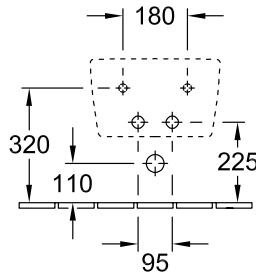

BIDET WANDHÄNGEND AVENTO

PRODUKTINFORMATION

1 . POSITION

Modell	540500
Kollektion	Avento
PROJECTS	DESIGN
Breite	370 mm
Tiefe	530 mm
Gewicht	18,8 kg
Beschreibung	Sanitärporzellan Auch aus CeramicPlus erhältlich Befestigungssatz für verdeckte Befestigung wird mitgeliefert
Armatur / Hahnloch Hinweis	für 1-Loch Armatur geeignet, Hahnloch durchgestochen
Überlauf Hinweis	mit Überlauf
Montage	wandhängend
Material	Sanitärporzellan
Ausschreibungstext	Avento; Bidet; Sanitärporzellan; Maße: 370 x 530 mm; für 1-Loch Armatur geeignet, Hahnloch durchgestochen; mit Überlauf; wandhängend; Befestigungssatz für verdeckte Befestigung wird mitgeliefert

FARBEN

Weiß Alpin	54050001	4051202548551
Weiß Alpin CeramicPlus	540500R1	4051202548568

TECHNISCHE ZEICHNUNGEN

540500

GE 111.512.00.1

GE 111.510.00.1

GE 111.510.00.1

GE 457.608.00.1