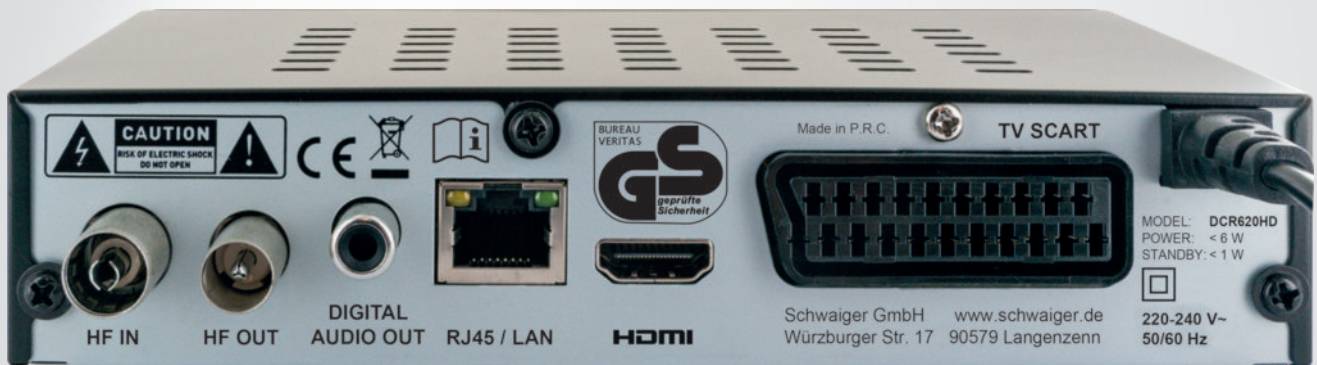

RECEIVER

Full HD Kabelreceiver

Free to Air (FTA)

Der energiesparende SCHWAIGER® Kabelreceiver ist für den Empfang von unverschlüsselten Fernseh- und Radioprogrammen über Kabelanschluss geeignet. Dank der integrierten Timeshift Funktion kann nach Anschluss eines externen Speichermediums eine Sendung zeitversetzt aufgenommen und

wiedergegeben werden. Über den HDMI Anschluss werden Programme in Full HD angezeigt. Der eingebaute Mediaplayer ermöglicht das Abspielen von Musikdateien im MP3 Format. Der Receiver verfügt über eine 14 Tage Programmorschau (EPG).

ARTIKEL INFORMATION

Artikel-Nr. DCR620HD
EAN 4004005028270

Letzte Aktualisierung: 10.03.2020

HIGHLIGHTS (DCR620HD)

- Timeshift Modus (nur in Verbindung mit externem Speichermedium)
- Eingebauter Mediaplayer für Musik, Bilder und Filme
- LAN Anschluss für Radio- und Wettervorhersagefunktion
- Elektronischer Programmführer (EPG) mit 14-Tage-Vorschau (senderabhängig)
- Mehrsprachiges Bildschirmenü
- Umweltfreundlich durch geringen Stromverbrauch im Standby
- USB Schnittstelle zum Anschluss externer Speichermedien
- Automatische Bildformaterkennung (4:3 \leftrightarrow 16:9)
- Automatischer Sendersuchlauf (Fast Auto Scan)
- Manueller Sendersuchlauf
- LCN-Funktion (automatische Kanalsortierung)
- Senderliste kann im- und exportiert werden (via USB)
- Lieferumfang: Receiver, Fernbedienung, 2x Batterie (1,5 V LR03 (AAA)), Bedienungsanleitung

TECHNISCHE DATEN

Anzeige	4-stellige LED Anzeige (7 Segmente)
Programmspeicher	3000
HF IN (Typ KOAX)	1x (Rückseite)
HF OUT (Typ KOAX)	1x (Rückseite)
USB 2.0 Anschluss	1x (Frontseite)
HDMI®-Anschluss	1x (Rückseite)
Auflösung	576i/576p/720p/1080i/Full HD 1080p
SCART Anschluss	1x (Rückseite)
Digit. Tonausgang	1x (Rückseite) koaxial
Ethernet (RJ45)	1x (Rückseite)
Software Update	über USB
Sprachen (Menü)	dänisch/deutsch/englisch/französisch/italienisch/niederländisch/portugiesisch/rumänisch/russisch/spanisch