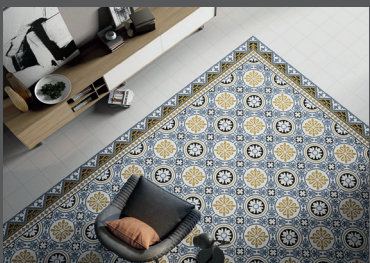

VERSALLES/TIENA 25 X 25 CM

RIVERA 25 X 25 CM

RIVERA 25 X 25 CM

BARCELONA 25 x 25 cm

Online oder im Fachzentrum **auswählen & bestellen**