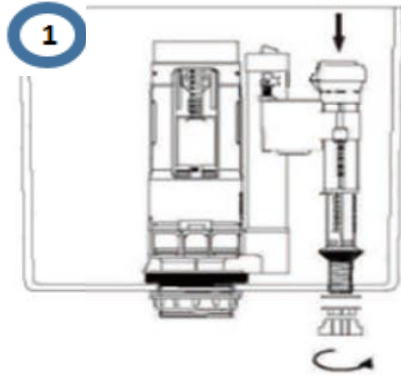

PACK WC MOD. BANTRY

COMPLEMENTOS DECORATIVOS
DEL BAÑO, S.L.

Avda. Can Roqueta 70

08.202 Sabadell (Barcelona)

6 a SALIDA VERTICAL

6 b SALIDA HORIZONTAL