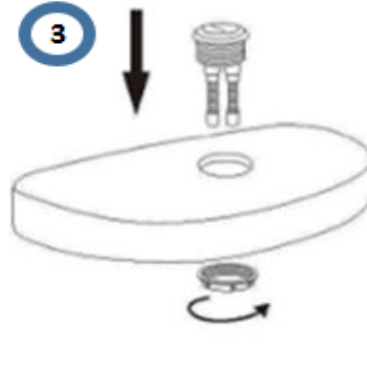

PACK WC MOD. BANTRY

COMPLEMENTOS DECORATIVOS
DEL BAÑO, S.L.

Avda. Can Roqueta 70

08.202 Sabadell (Barcelona)

6 a SALIDA VERTICAL

6 b SALIDA HORIZONTAL