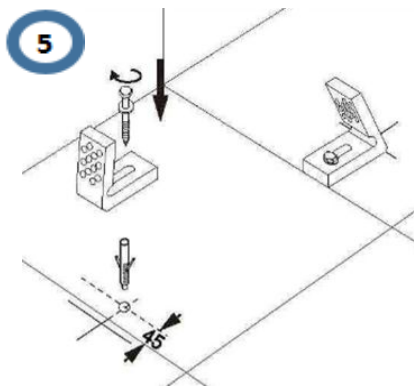

PACK WC MOD. BANTRY

COMPLEMENTOS DECORATIVOS
DEL BAÑO, S.L.

Avda. Can Roqueta 70

08.202 Sabadell (Barcelona)

6 a SALIDA VERTICAL

6 b SALIDA HORIZONTAL