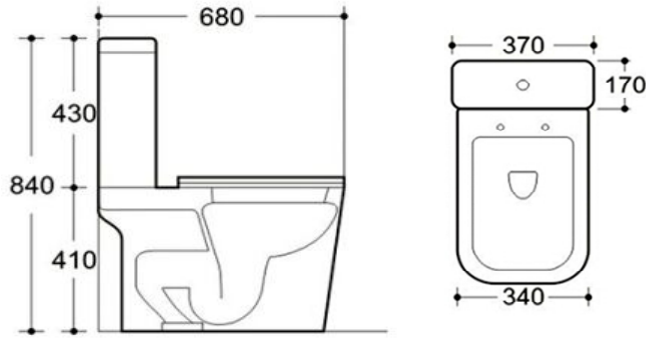

PACK WC MOD. BANTRY

COMPLEMENTOS DECORATIVOS
DEL BAÑO, S.L.

Avda. Can Roqueta 70

08.202 Sabadell (Barcelona)

6 a SALIDA VERTICAL

6 b SALIDA HORIZONTAL