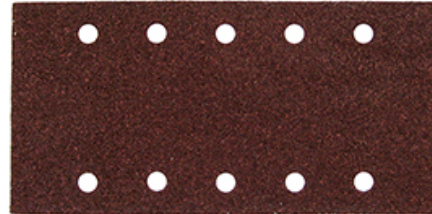

# Lija de velcro perforada G60 10pcs

## P-42880

Grano:	80
Ancho:	100mm
Longitud total:	240mm
Unidades:	10
Velcro :	

- Lija de grano abierto de corindón con doble recubrimiento de resina.
- Aplicaciones: Lijado de maderas secas, pintadas o barnizadas.
- También para metal. Perfecta para ebanistería y carrocería. Orificios de aspiración 5+5.