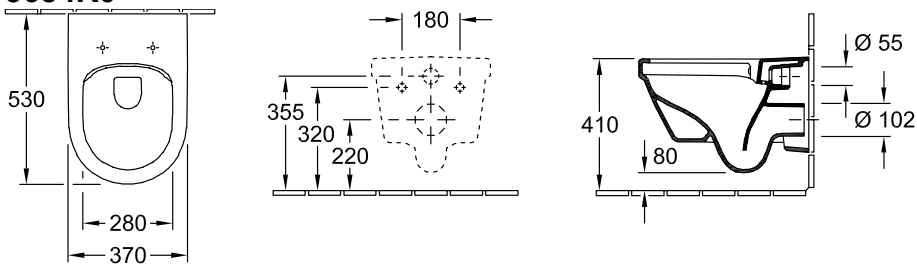

TECHNISCHE ZEICHNUNGEN

5684R0