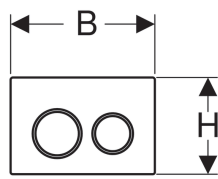

**Geberit Betätigungsplatte Omega20, für 2-Mengen-Spülung**

Beispielbild

**Verwendungszwecke**

- Zur Spülauslösung bei Geberit Omega UP-Spülkästen

**Eigenschaften**

- Betätigung von oben oder von vorne
- Drückerstangen schallgedämmt, werkzeuglose Schnelleinstellung

**Technische Daten**

Betätigungskraft | < 20 N

**Lieferumfang**

- Befestigungsrahmen
- 2 Distanzbolzen
- 2 Drückerstangen
- Befestigungsmaterial

Art.-Nr.	Farbe / Oberfläche	Werkstoff	B	H	T	VE1	VE2
115.085.KH.1	Platte und Tasten: hochglanz-verchromt Designringe: mattverchromt	Kunststoff	21.2 cm	14.2 cm	1 cm	1 St.	10 St.
115.085.KJ.1	Platte und Tasten: weiß Designringe: hochglanz-verchromt	Kunststoff	21.2 cm	14.2 cm	1 cm	1 St.	10 St.
115.085.KK.1	Platte und Tasten: weiß Designringe: vergoldet	Kunststoff	21.2 cm	14.2 cm	1 cm	1 St.	10 St.
115.085.KL.1	Platte: weiß Designringe und Tasten: mattverchromt	Kunststoff	21.2 cm	14.2 cm	1 cm	1 St.	10 St.
115.085.KM.1	Platte und Tasten: schwarz Designringe: hochglanz-verchromt	Kunststoff	21.2 cm	14.2 cm	1 cm	1 St.	10 St.
115.085.KN.1	Platte und Tasten: mattverchromt Designringe: hochglanz-verchromt	Kunststoff	21.2 cm	14.2 cm	1 cm	1 St.	10 St.
115.085.JQ.1	Platte und Tasten: mattchrom-lackiert, easy-to-clean-beschichtet Designringe: hochglanz-verchromt	Kunststoff	21.2 cm	14.2 cm	1 cm	1 St.	10 St. Neu