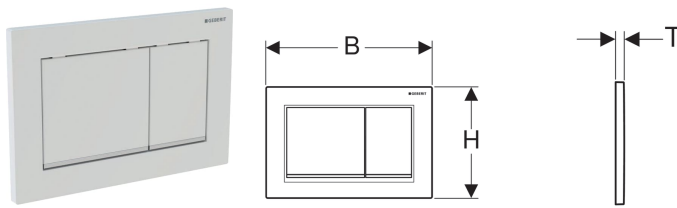

Geberit Betätigungsplatte Omega30, für 2-Mengen-Spülung

Beispielbild

Verwendungszwecke

- Zur Spülauslösung bei Geberit Omega UP-Spülkästen

Eigenschaften

- Betätigung von oben oder von vorne
- Drückerstangen schallgedämmt, werkzeuglose Schnelleinstellung

Technische Daten

Betätigungskraft | < 20 N

Lieferumfang

- Befestigungsrahmen
- 2 Distanzbolzen
- 2 Drückerstangen
- Befestigungsmaterial

Art.-Nr.	Farbe / Oberfläche	Werkstoff	B	H	T	VE1	VE2
115.080.KH.1	Platte und Tasten: hochglanz-verchromt Designstreifen: mattverchromt	Kunststoff	21.2 cm	14.2 cm	1 cm	1 St.	10 St.
115.080.KJ.1	Platte und Tasten: weiß Designstreifen: hochglanz-verchromt	Kunststoff	21.2 cm	14.2 cm	1 cm	1 St.	10 St.
115.080.KK.1	Platte und Tasten: weiß Designstreifen: vergoldet	Kunststoff	21.2 cm	14.2 cm	1 cm	1 St.	10 St.
115.080.KL.1	Platte: weiß Tasten und Designstreifen: mattverchromt	Kunststoff	21.2 cm	14.2 cm	1 cm	1 St.	10 St.
115.080.KM.1	Platte und Tasten: schwarz Designstreifen: hochglanz-verchromt	Kunststoff	21.2 cm	14.2 cm	1 cm	1 St.	10 St.
115.080.KN.1	Platte und Tasten: mattverchromt Designstreifen: hochglanz-verchromt	Kunststoff	21.2 cm	14.2 cm	1 cm	1 St.	10 St.
115.080.JQ.1	Platte und Tasten: mattchrom-lackiert, easy-to-clean-beschichtet Designstreifen: hochglanz-verchromt	Kunststoff	21.2 cm	14.2 cm	1 cm	1 St.	10 St. Neu