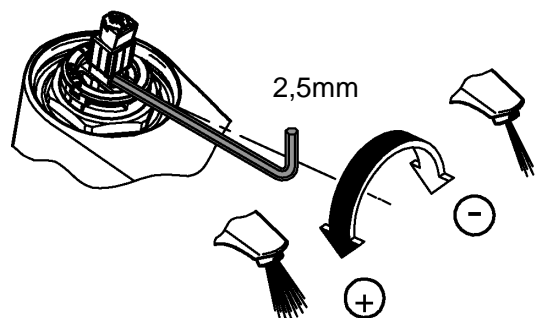

23 755

23 756

DIN 1988  
DIN EN 806

\*19 332  
32mm

\*19 377  
30mm

Pure Freude an Wasser

**GROHE**  
WAVES

**D**