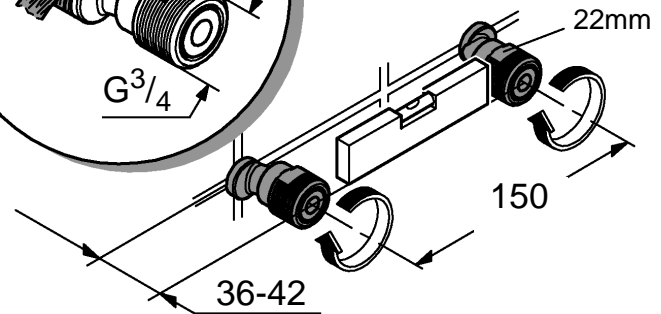

23 755

23 756

DIN 1988  
DIN EN 806

\*19 332  
32mm

\*19 377  
30mm

Pure Freude an Wasser

**GROHE**  
WAVES

**D**