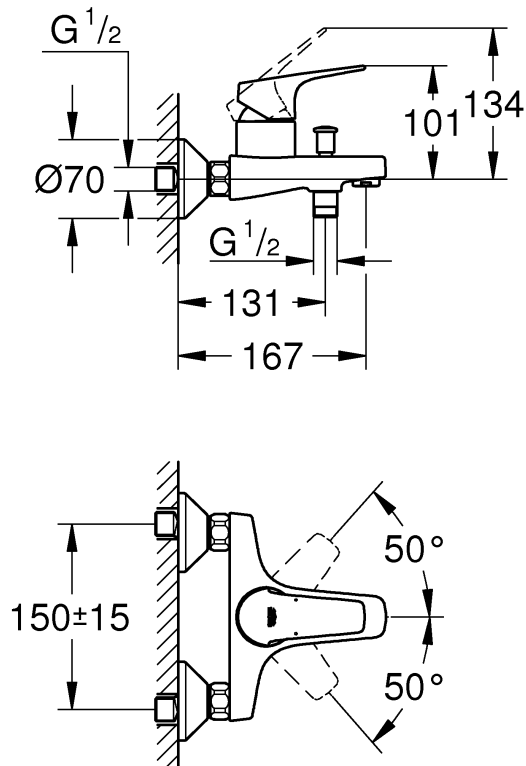

23 755

23 756

DIN 1988  
DIN EN 806

\*19 332  
32mm

\*19 377  
30mm

Pure Freude an Wasser

**GROHE**  
WAVES

**D**