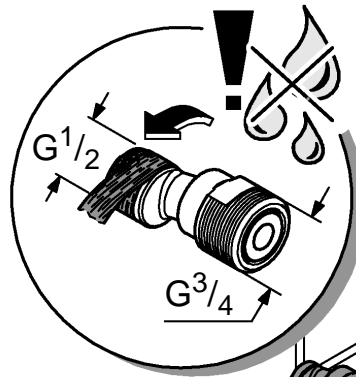

23 755

23 756

DIN 1988  
DIN EN 806

\*19 332  
32mm

\*19 377  
30mm

Pure Freude an Wasser

**GROHE**  
WAVES

**D**