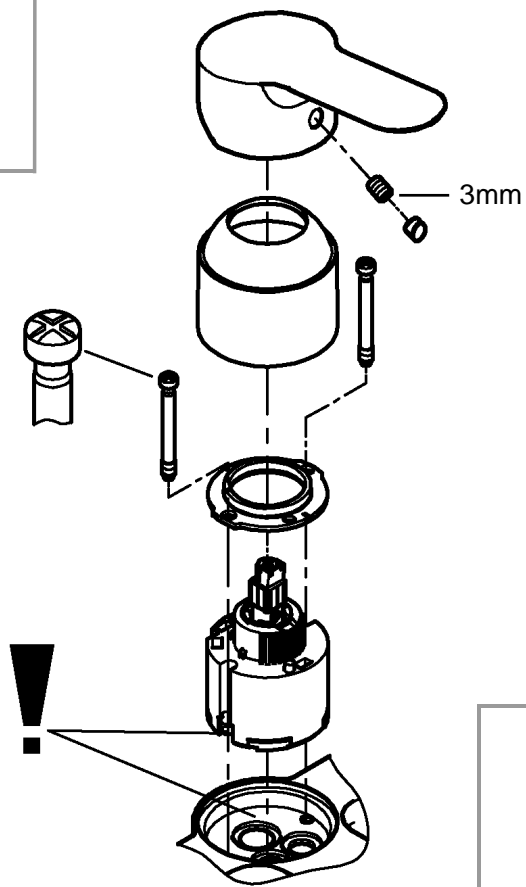

23 755

23 756

DIN 1988  
DIN EN 806

\*19 332  
32mm

\*19 377  
30mm

Pure Freude an Wasser

**GROHE**  
WAVES

**D**