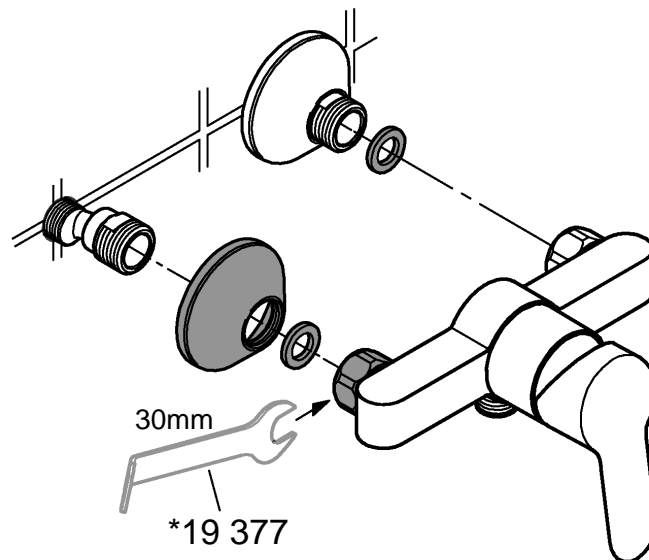

23 755

23 756

DIN 1988  
DIN EN 806

\*19 332  
32mm

\*19 377  
30mm

Pure Freude an Wasser

**GROHE**  
WAVES

**D**