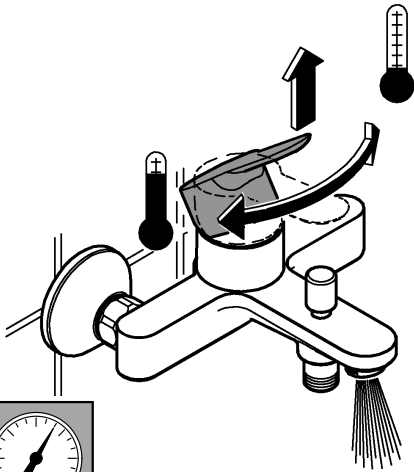

23 755

23 756

DIN 1988  
DIN EN 806

\*19 332  
32mm

\*19 377  
30mm

Pure Freude an Wasser

**GROHE**  
WAVES

**D**