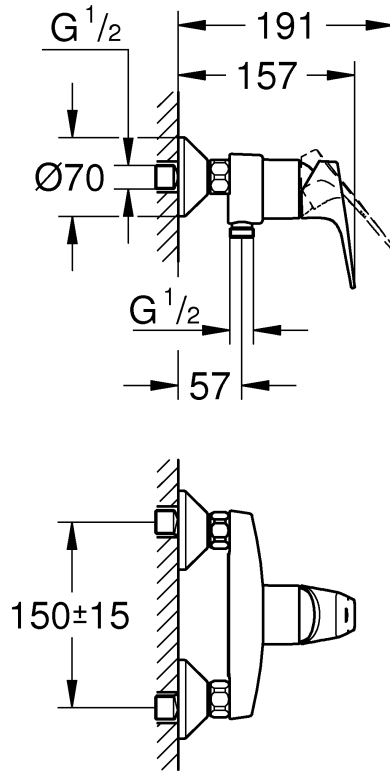

23 755

23 756

DIN 1988  
DIN EN 806

\*19 332  
32mm

\*19 377  
30mm

Pure Freude an Wasser

**GROHE**  
WAVES

**D**