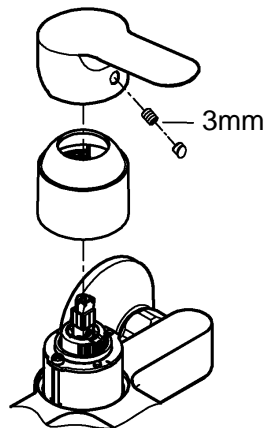

23 755

23 756

DIN 1988  
DIN EN 806

\*19 332  
32mm

\*19 377  
30mm

Pure Freude an Wasser

**GROHE**  
WAVES

**D**