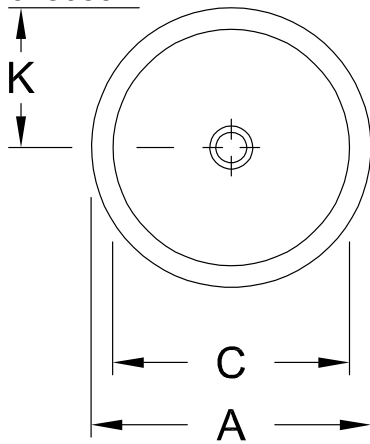

WASCHBECKEN UNTERBAU LOOP & FRIENDS

PRODUKTINFORMATION

1. POSITION

Modell	618033
Kollektion	Loop & Friends
PROJECTS	DESIGN
Breite	330 mm
Gewicht	8 kg
Beschreibung	Außenseite glasiert Sanitärkeramik der Ausschnitt der Waschbeckenplatte muss anhand des Originalbeckens vorgenommen werden, Einbau in Naturstein- und kunststoffbeschichtete Platten möglich Befestigungsset wird mitgeliefert EN 31, EN 14688
Armatur / Hahnloch Hinweis	ohne Hahnlochbank
Überlauf Hinweis	mit Überlauf
Material	Sanitärkeramik
Ausschreibungstext	Loop & Friends; Unterbauwaschbecken; Sanitärkeramik; Maße: Durchmesser: 330 mm; Rund; Außenseite glasiert; ohne Hahnlochbank; mit Überlauf; der Ausschnitt der Waschbeckenplatte muss anhand des Originalbeckens vorgenommen werden, Einbau in Naturstein- und kunststoffbeschichtete Platten möglich; Befestigungsset wird mitgeliefert; EN 31, EN 14688

FARBEN

Weiß Alpin	61803301	4022693429254
Weiß Alpin CeramicPlus	618033R1	4022693429292
Star White CeramicPlus	618033R2	4022693429308
Pergamon CeramicPlus	618033R3	4022693429315

TECHNISCHE ZEICHNUNGEN

618033

	A	C	G	K
6180 43	525	440	225	263
6181 43	525	440	225	263
6180 38	450	380	205	225
6181 38	450	380	205	225
6180 33	390	330	185	195
6181 33	390	330	185	195
6180 28	340	280	165	170
6181 28	340	280	165	170