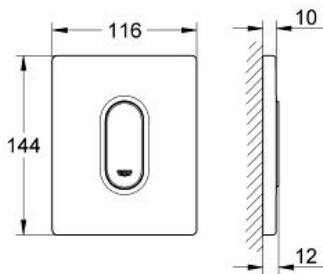

ARENA COSMOPOLITAN Betätigungsplatte

Artikel 38857000

Pure Freude
an Wasser

GROHE

Produktbeschreibung: ARENA COSMOPOLITAN Betätigungsplatte

Spezifikation:

manuelle Auslösung für Urinal
Fertigmontageset für Rapido U oder Rapido UMB
116 x 144 mm
mechanische Funktionskartusche
Fließdruck min. 0,5 bar
Betriebsdruck max. 6 bar
1,0 - 6,0 l einstellbar
Armaturengruppe II
GROHE StarLight Oberfläche

Farbe:

□ 38857000 chrom