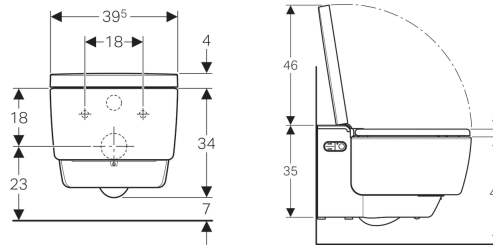

Geberit AquaClean Mera Classic WC-Kompletanlage Wand-WC

Verwendungszwecke

- Zur komfortablen und geruchsfreien WC-Benutzung
- Zum pflegenden Reinigen mit Wasser im Anal- und Vaginalbereich

Eigenschaften

- Spülrandlose WC-Keramik mit TurboFlush-Spültechnik
- Tiefspül-WC mit schmutzabweisender Keramikoberfläche
- WC-Sitz und WC-Deckel mit SoftClosing
- WC-Deckel mit SoftOpening
- Benutzererkennung
- Geruchsabsaugung mit Keramikwabenfilter aktivierbar
- Geruchsabsaugung mit Nachlauffunktion
- Analdusche mit Doppeldüsen-WhirlSpray-Duschtechnologie
- Separate Ladydüse in geschützter Ruheposition
- Oszillierdusche (automatische Vor- und Rückwärtsbewegung des Duscharsms) einstellbar
- Duschstrahlstärke in fünf Stufen einstellbar
- Duscharm in fünf Stufen positionierbar
- Automatische Vor- und Nachreinigung der Dushdüse mit Frischwasser
- Hybrides Warmwassersystem mit Durchlauferhitzer und Warmwasserspeicher
- Temperatur des Duschwassers einstellbar
- Entkalkungsprogramm
- Föhn zuschaltbar
- Temperatur des Föhns einstellbar
- Föhnarm ausfahrbar
- Mit Geberit AquaClean App kompatibel
- Vier Benutzerprofile programmierbar
- Funktionen und Einstellungen über Fernbedienung
- Schallschutz vormontiert
- Wasseranschluss seitlich links verdeckt hinter WC-Keramik
- Netzanschluss mit dreidriger flexibler Mantelleitung, seitlich rechts verdeckt hinter WC-Keramik

- Wasseranschluss extern, seitlich links mit Zubehör möglich
- Netzanschluss extern, mit Steckdose rechts möglich
- Zulassung nach (DIN) EN 1717 / (DIN) EN 13077

Technische Daten

Schutzklasse	I
Schutzart	IPX4
Nennspannung	230 V AC
Netzfrequenz	50 Hz
Leistungsaufnahme	2000 W
Leistungsaufnahme Standby	≤ 0.5 W
Fließdruck	50-1000 kPa
Betriebstemperatur	5-40 °C
Wassertemperatur Einstellbereich	34-40 °C
Berechnungsdurchfluss	0.03 l/s
Mindestfließdruck für Berechnungsdurchfluss	50 kPa
Duschkdauer	30-50 s
Maximale Belastung WC-Sitz	150 kg

Lieferumfang

- Wasseranschlusset für Geberit Sigma UP-Spülkasten 12 cm und Geberit Omega UP-Spülkasten 12 cm, Einbauhöhe 112 cm
- Kupplungsbuchse für Netzanschluss
- Spritzschutz
- Entkalkungsmittel 125 ml
- Reinigungsset
- Anschlusset für WC, ø 90 mm
- Fernbedienung mit Wandhalterung und Batterie CR2032
- Befestigungsmaterial