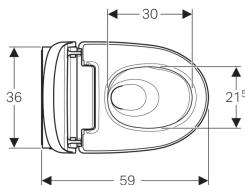

Geberit AquaClean Mera Classic WC-Kompletanlage Wand-WC

Verwendungszwecke

- Zur komfortablen und geruchsfreien WC-Benutzung
- Zum pflegenden Reinigen mit Wasser im Anal- und Vaginalbereich

Eigenschaften

- Spülrandlose WC-Keramik mit TurboFlush-Spültechnik
- Tiefspül-WC mit schmutzabweisender Keramikoberfläche
- WC-Sitz und WC-Deckel mit SoftClosing
- WC-Deckel mit SoftOpening
- Benutzererkennung
- Geruchsabsaugung mit Keramikwabenfilter aktivierbar
- Geruchsabsaugung mit Nachlauffunktion
- Analdusche mit Doppeldüsen-WhirlSpray-Duschtechnologie
- Separate Ladydüse in geschützter Ruheposition
- Oszillierdusche (automatische Vor- und Rückwärtsbewegung des Duscharsms) einstellbar
- Duschstrahlstärke in fünf Stufen einstellbar
- Duscharm in fünf Stufen positionierbar
- Automatische Vor- und Nachreinigung der Dushdüse mit Frischwasser
- Hybrides Warmwassersystem mit Durchlauferhitzer und Warmwasserspeicher
- Temperatur des Duschwassers einstellbar
- Entkalkungsprogramm
- Föhn zuschaltbar
- Temperatur des Föhns einstellbar
- Föhnarm ausfahrbar
- Mit Geberit AquaClean App kompatibel
- Vier Benutzerprofile programmierbar
- Funktionen und Einstellungen über Fernbedienung
- Schallschutz vormontiert
- Wasseranschluss seitlich links verdeckt hinter WC-Keramik
- Netzanschluss mit dreidriger flexibler Mantelleitung, seitlich rechts verdeckt hinter WC-Keramik

- Wasseranschluss extern, seitlich links mit Zubehör möglich
- Netzanschluss extern, mit Steckdose rechts möglich
- Zulassung nach (DIN) EN 1717 / (DIN) EN 13077

Technische Daten

Schutzklasse	I
Schutzart	IPX4
Nennspannung	230 V AC
Netzfrequenz	50 Hz
Leistungsaufnahme	2000 W
Leistungsaufnahme Standby	≤ 0.5 W
Fließdruck	50-1000 kPa
Betriebstemperatur	5-40 °C
Wassertemperatur Einstellbereich	34-40 °C
Berechnungsdurchfluss	0.03 l/s
Mindestfließdruck für Berechnungsdurchfluss	50 kPa
Duschkdauer	30-50 s
Maximale Belastung WC-Sitz	150 kg

Lieferumfang

- Wasseranschlusset für Geberit Sigma UP-Spülkasten 12 cm und Geberit Omega UP-Spülkasten 12 cm, Einbauhöhe 112 cm
- Kupplungsbuchse für Netzanschluss
- Spritzschutz
- Entkalkungsmittel 125 ml
- Reinigungsset
- Anschlusset für WC, ø 90 mm
- Fernbedienung mit Wandhalterung und Batterie CR2032
- Befestigungsmaterial