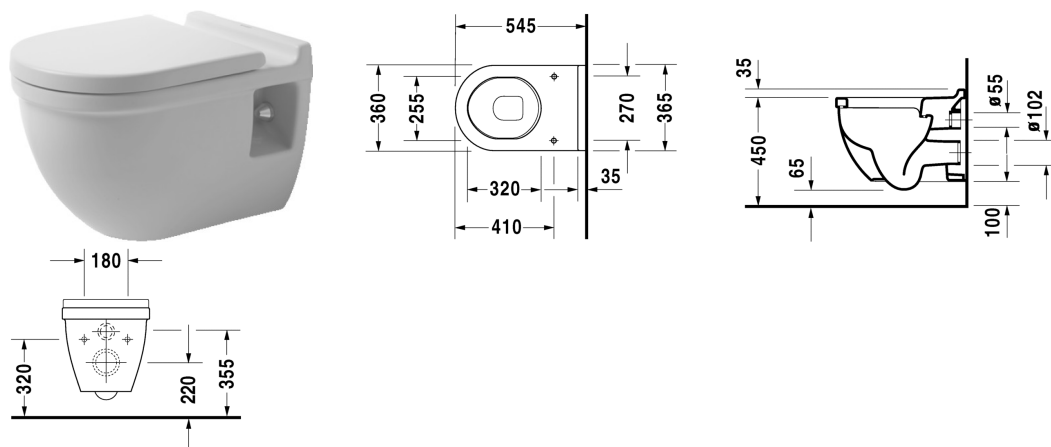

Starck 3 Wand-WC Comfort # 221509..00

| < 360 mm > |

Wand-WC Comfort	Größe	Gewicht	Bestellnummer
Tiefspüler, Sitzhöhe + 50 mm, EWL Klasse 2			
Farben			
00 Weiss 20 HygieneGlaze Weiss (antibakteriell wirkende Keramikglasur)			
Variante			
♠ 6,0 L	360 x 545 mm	27,000 Kilogramm	221509..00
Infobox			
Vorwandinstallationselemente mit integrierter Geruchsabsaugung werden nicht empfohlen			
Sanitärkeramiken mit der speziellen WonderGliss Oberflächen Ausführung bleiben sauber und gut aussehend für eine lange Zeit. Wenn Sie WonderGliss bestellen fügen Sie bitte eine "1" als elfte Ziffer zur Bestellnummer hinzu.			
Zubehör			
Schallschutz-Set für Wand-WC		0,300 Kilogramm	005064
Befestigung für Wand-Bidet und Wand-WC	Ø 12 x 180 mm	0,200 Kilogramm	006500
Passende Produkte			
WC-Sitz Scharniere Edelstahl, ohne Absenkautomatik,			006381
WC-Sitz Vital mit Winkelpuffern und durchgehender Scharnierwelle, Scharniere Edelstahl, ohne Absenkautomatik,			006241
WC-Sitzring Vital mit Winkelpuffern und durchgehender Scharnierwelle, Scharniere Edelstahl, ohne Absenkautomatik,			006261
WC-Sitz Scharniere Edelstahl, abnehmbar, mit Absenkautomatik,			006389