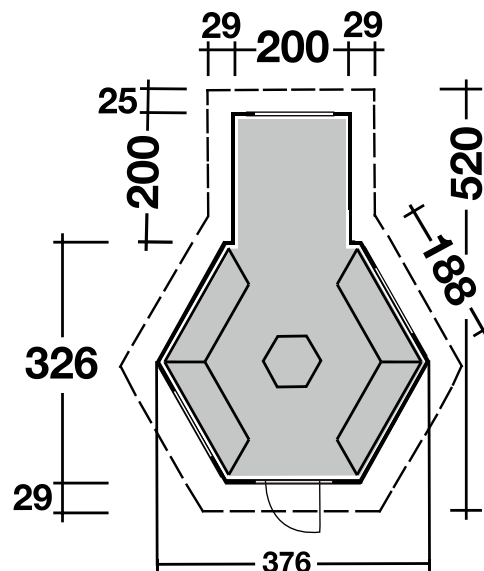

Weitere Informationen finden Sie unter: www.finnhaus.de oder im aktuellen Katalog.
Technische Änderungen, Druckfehler und Irrtümer vorbehalten.