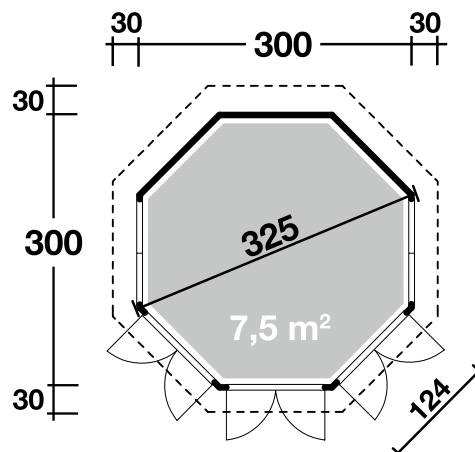

Mehr Produkte finden Sie
in unserem Katalog!

Art. 660 030

Milano 3.0 schwarz

45 mm / 300x300 cm / 7,5 m²

Milano 3.0 mit gerader Optik
(durch Kunden farblich endbehandelter Pavillion).

Grundriss

DIMENSIONEN

	Bohlenstärke	45 mm
	Innenmaß	291x291 cm
	Sockelmaß	300x300 cm
	Gesamtmaß	360x360 cm
	Grundfläche	7,5 m ²
	Rauminhalt	20,3 m ³
	Firsthöhe	330 cm
	Seitenwandhöhe	222 cm
	Dachüberstand uml.	30 cm

DACH

	Dachneigung	32°
	Dachbretter	19 mm

TÜR/ FENSTER

	Doppeltür (Isoglas)	90,5x186 cm
	Doppelfenster (Isoglas) (2 Stück, zum Öffnen)	70,8x117,7 cm
	(2 Stück, feststehend)	70,8x117,7 cm

FUSSBODEN

	Fußbodenbretter	28 mm
--	-----------------	-------

VERPACKUNG

	Paketabmessung	260x120x230 cm
	Paketgewicht	1.200 kg

ZUBEHÖR (zzgl.)

	farbige Dachschildeln, statt schwarz, zum Mehrpreis Dachrinne Kunststoff 492B anthrazit
--	---

Weitere Informationen finden Sie unter: www.finnhaus.de oder im aktuellen Katalog.
Technische Änderungen, Druckfehler und Irrtümer vorbehalten.