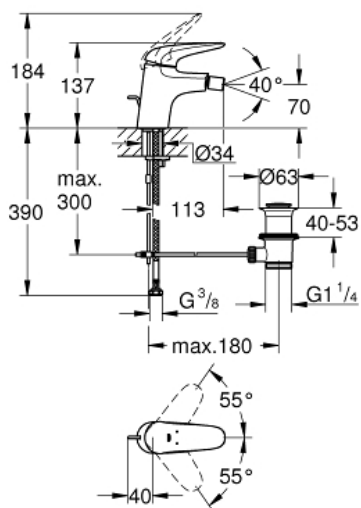

EUROSTYLE
Einhand-Bidetatterie, DN 15
Artikel 23720LS3

Pure Freude
an Wasser

GROHE

Produktbeschreibung:
EUROSTYLE
Einhand-Bidetatterie, DN 15

Spezifikation:
Einlochmontage
geschlossener Metall-Hebelgriff
GROHE SilkMove 35 mm Keramikkartusche
variabel einstellbare Mengenbegrenzung
mit Temperaturbegrenzer
GROHE StarLight Oberfläche
GROHE EcoJoy 5,7 l/min Mousseur
GROHE QuickFix Schnellbefestigungssystem
mit Kugelgelenk
Zugstangen-Ablaufgarnitur 1 1/4"
flexible Anschlusschläuche

Farbe:
□ 23720LS3 moon white / chrom