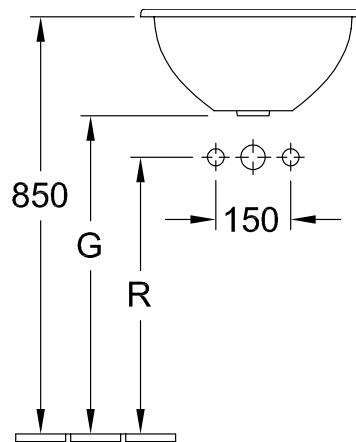

WASCHBECKEN EINBAU LOOP & FRIENDS

PRODUKTINFORMATION

1. POSITION

Modell	614039
Kollektion	Loop & Friends
PROJECTS	DESIGN
Breite	390 mm
Gewicht	8 kg
Beschreibung	Außenseite glasiert Sanitärkeramik inkl. Ausschnittschablone EN 31, EN 14688
Armatur / Hahnloch Hinweis	ohne Hahnlochbank
Überlauf Hinweis	mit Überlauf
Material	Sanitärkeramik
Ausschreibungstext	Loop & Friends; Einbauwaschbecken; Sanitärkeramik; Maße: Durchmesser: 390 mm; Rund; Außenseite glasiert; ohne Hahnlochbank; mit Überlauf; inkl. Ausschnittschablone; EN 31, EN 14688

	A	C	G	K	R
6140 51	535	440	630	267	510
6141 51	535	440	630	267	510
6140 45	450	380	660	225	540
6141 45	450	380	660	225	540
6140 39	390	330	680	195	560
6141 39	390	330	680	195	560
6140 34	345	280	695	170	575
6141 34	345	280	695	170	575