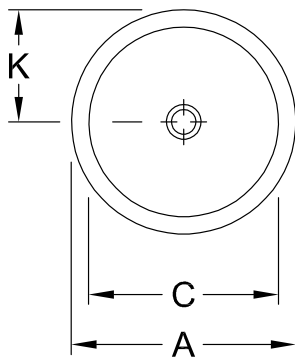

WASCHBECKEN EINBAU LOOP & FRIENDS

PRODUKTINFORMATION

1. POSITION

Modell	614039
Kollektion	Loop & Friends
PROJECTS	DESIGN
Breite	390 mm
Gewicht	8 kg
Beschreibung	Außenseite glasiert Sanitärkeramik inkl. Ausschnittschablone EN 31, EN 14688
Armatur / Hahnloch Hinweis	ohne Hahnlochbank
Überlauf Hinweis	mit Überlauf
Material	Sanitärkeramik
Ausschreibungstext	Loop & Friends; Einbauwaschbecken; Sanitärkeramik; Maße: Durchmesser: 390 mm; Rund; Außenseite glasiert; ohne Hahnlochbank; mit Überlauf; inkl. Ausschnittschablone; EN 31, EN 14688

	A	C	G	K	R
6140 51	535	440	630	267	510
6141 51	535	440	630	267	510
6140 45	450	380	660	225	540
6141 45	450	380	660	225	540
6140 39	390	330	680	195	560
6141 39	390	330	680	195	560
6140 34	345	280	695	170	575
6141 34	345	280	695	170	575