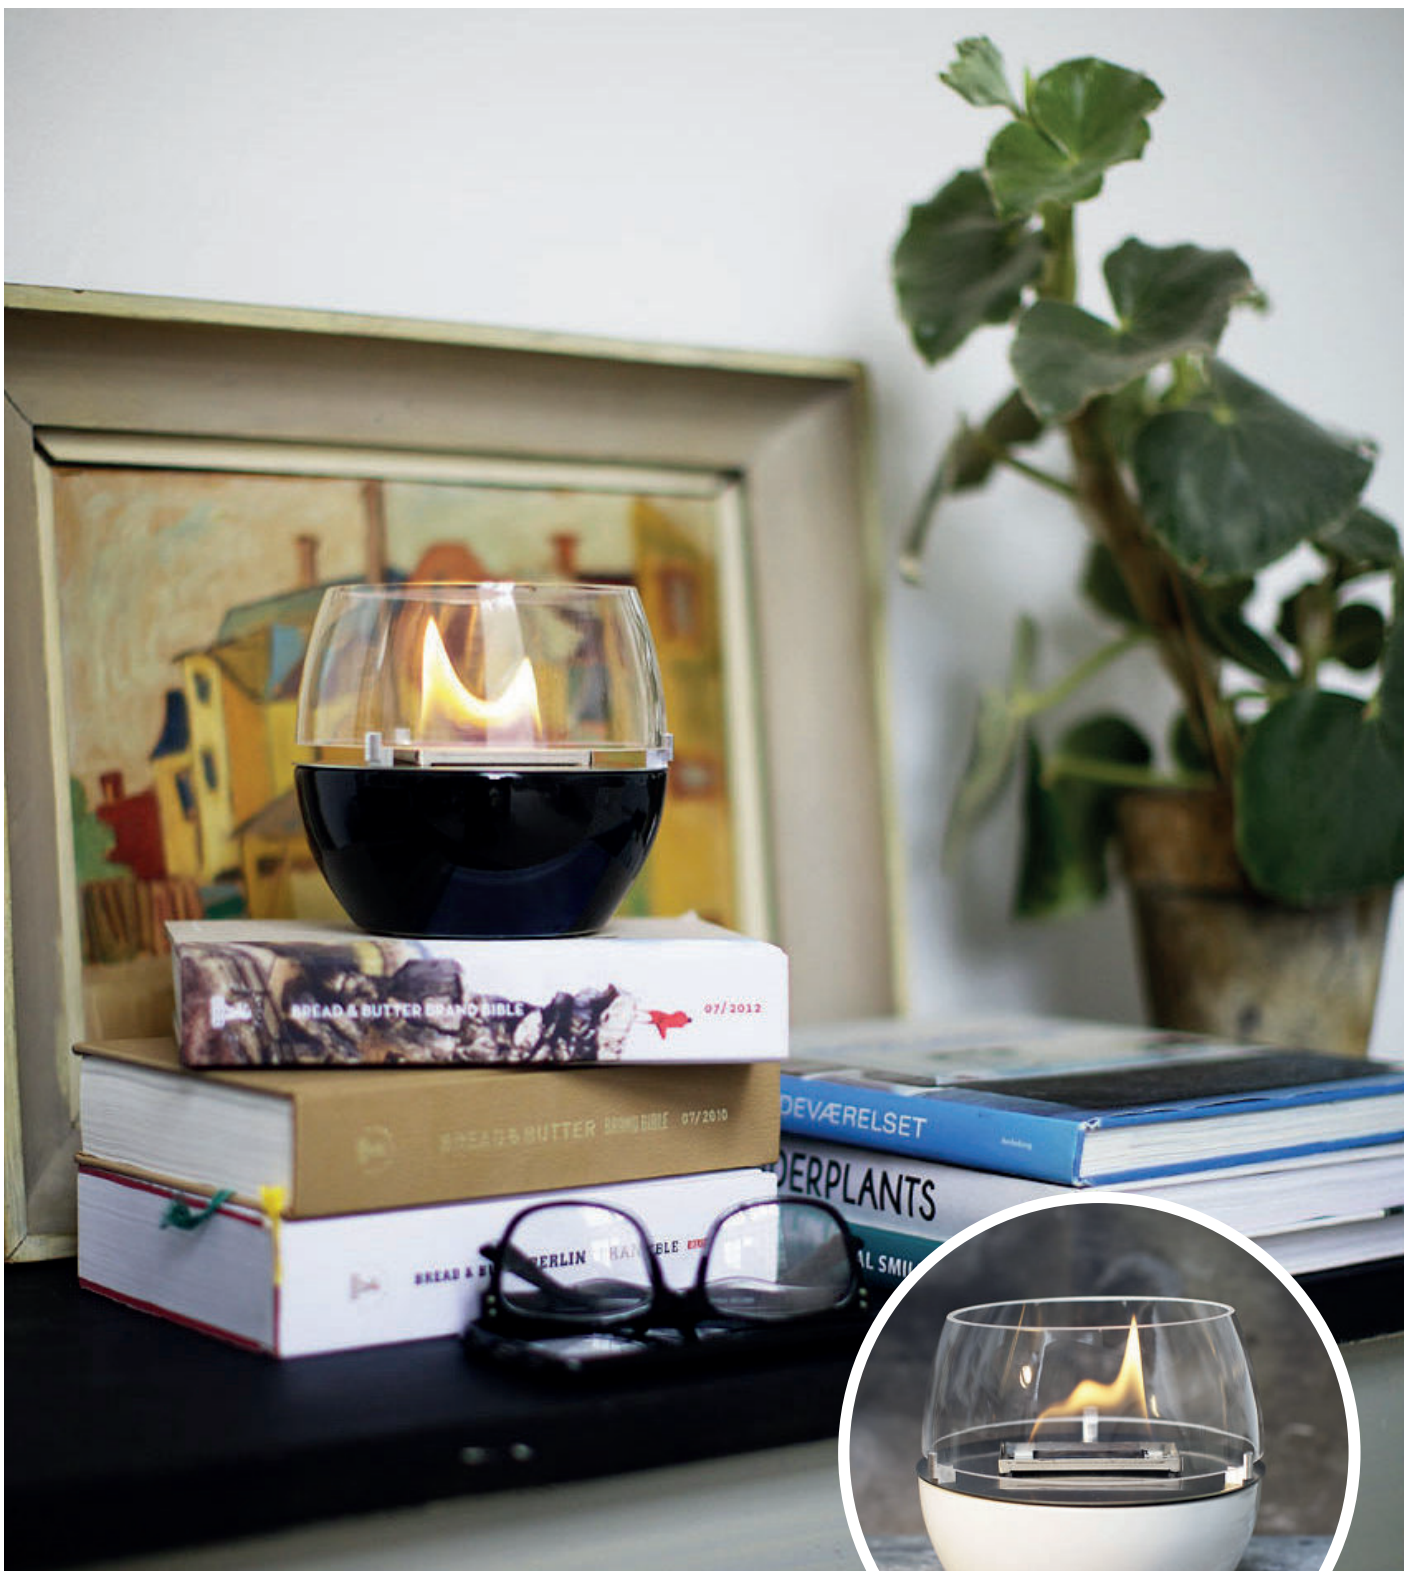

Tischfeuer

Tischfeuer „**TULPE14**“ in einer rundlichen harmonischen Form. Ein behagliches Ambiente wird durch die besonders schöne Flamme erzeugt. Der Porzellanfuß ist in weiß oder schwarz lieferbar, der Glasring spiegelt wunderbar das Flammenspiel.

Höhe 130 mm, Ø 140 mm

[Auch in einer größeren Ausführung „Tulpe18“ erhältlich!](#)

Art.-Nr.: **T140/W** (weiß)

Art.-Nr.: **T140/TS** (schwarz)