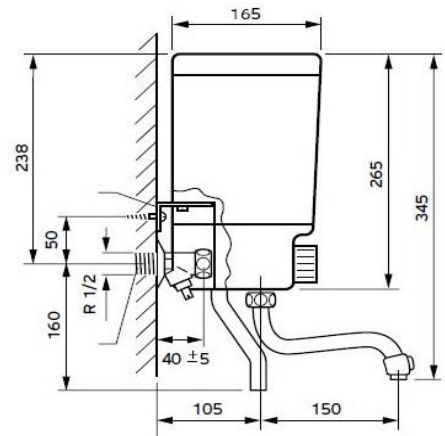

Vaillant Kochendwassergerät

VEK 5L weiß/hellgrau

- 1 Kaltwasseranschluss
 2 Befestigungstelle
 R = Außengewinde

Nenninhalt (L)	5
Kaltwasseranschluss	R1/2
Anschlusskabel	0,6 m

Elektrische Eigenschaften

Bemessungsleistung (kW)	2,4
Bemessungsspannung V	230
Schutzart	IP 23

Besondere Merkmale:

Besonders niedrige Bauhöhe durch integrierte Armatur
Intervall-Fortkochautomatik

Produktausstattung:

Ungedrosselter Kaltwasserzulauf
Trockengehschutz
Absperrventil
Schwenkauslauf
Überlaufrohr

Abmessungen:

Maße H x B x T (mm)	345 x 265 x 165
Gewicht (in gefülltem Zustand)	8 Kg

EAN-Code:	4024074016411
------------------	----------------------