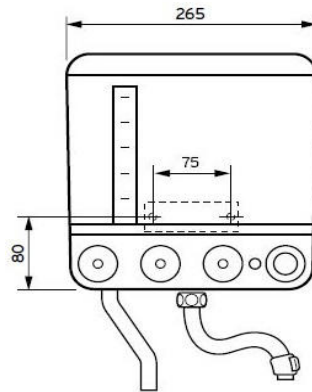

Vaillant Kochendwassergerät

VEK 5L weiß/hellgrau

- 1 Kaltwasseranschluss
 2 Befestigungstelle
 R = Außengewinde

Nenninhalt (L)	5
Kaltwasseranschluss	R1/2
Anschlusskabel	0,6 m

Elektrische Eigenschaften

Bemessungsleistung (kW)	2,4
Bemessungsspannung V	230
Schutzart	IP 23

Besondere Merkmale:

Besonders niedrige Bauhöhe durch integrierte Armatur
Intervall-Fortkochautomatik

Produktausstattung:

Ungedrosselter Kaltwasserzulauf
Trockengehschutz
Absperrventil
Schwenkauslauf
Überlaufrohr

Abmessungen:

Maße H x B x T (mm)	345 x 265 x 165
Gewicht (in gefülltem Zustand)	8 Kg

EAN-Code:	4024074016411
------------------	----------------------