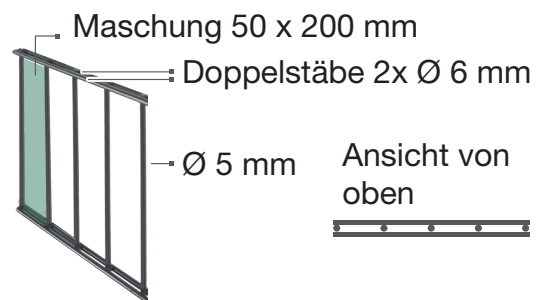

10m Zaunset-Doppelstabmatten

5 x Matten 6/5/6 Drahtstärke, 2000mm Länge u.
6 x Pfosten 1200x40x40mm in RAL 7016 - anthrazit, Höhe 830mm

Art-Nr.: 25524293

6x Pfosten,
inkl. Montagezubehör

5x Doppelstab-Zaunmatten