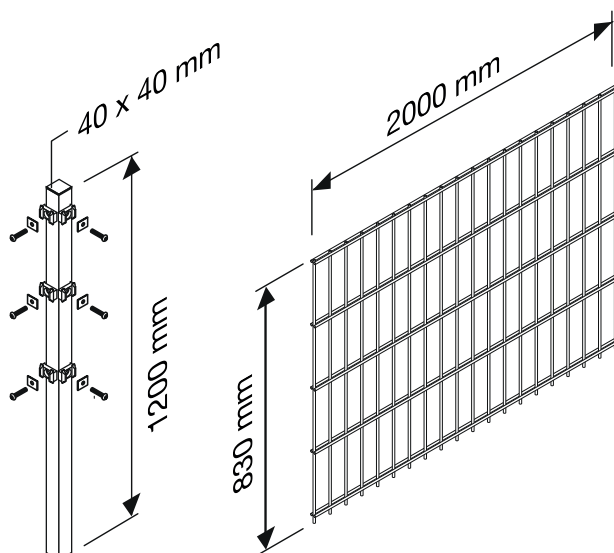

10m Zaunset-Doppelstabmatten

5 x Matten 6/5/6 Drahtstärke, 2000mm Länge u.
6 x Pfosten 1200x40x40mm in RAL 7016 - anthrazit, Höhe 830mm

Art-Nr.: 25524293

6x Pfosten,
inkl. Montagezubehör

5x Doppelstab-Zaunmatten

Material:
Stahl feuerverzinkt und
pulverbeschichtet