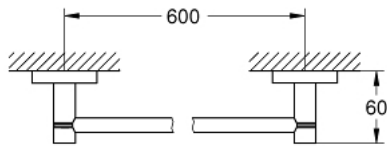

- Material: Metall
- bestehend aus:
  - Badetuchhalter, 600 mm (40 366)
  - Bademantelhaken (40 364)
  - WC-Papierhalter, mit Deckel (40 367)
- Verdeckte Befestigung
- GROHE StarLight Oberfläche
- geeignet zum Bohren (inklusive Schrauben und Dübel) oder Kleben (bitte Kleber 40 915 000 separat bestellen)