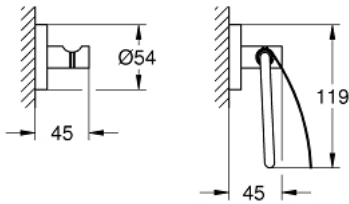

- Material: Metall
- bestehend aus:
  - Badetuchhalter, 600 mm (40 366)
  - Bademantelhaken (40 364)
  - WC-Papierhalter, mit Deckel (40 367)
- Verdeckte Befestigung
- GROHE StarLight Oberfläche
- geeignet zum Bohren (inklusive Schrauben und Dübel) oder Kleben (bitte Kleber 40 915 000 separat bestellen)