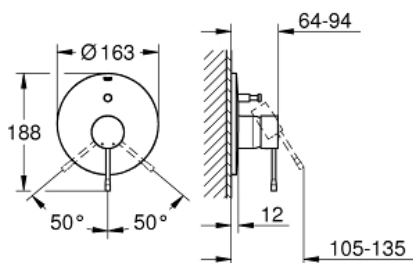

ESSENCE  
Einhand-Wannenbatterie

Artikel 19285GL1

Pure Freude  
an Wasser

GROHE

**Produktbeschreibung:**  
ESSENCE  
Einhand-Wannenbatterie

**Spezifikation:**  
Fertigmontageset  
35 501 000  
(ohne Unterputz-Einbaukörper)  
GROHE StarLight Oberfläche  
automatische Umstellung: Wanne/Brause  
Rosetten- und Schaftabdichtung  
Metallrosette  
verdeckte Befestigung