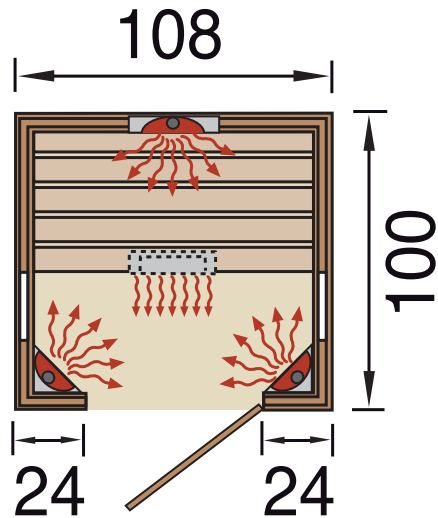

Infrarot – Wärmekabine Sports 1

Art.-Nr.: 543.1010.75.00

Außenmaß	Innenmaß	Erforderlicher Montageraum	Grundfläche Innen	Rauminhalt Innen	Gewicht
B x T x H [cm]	B x T x H [cm]	B x T x H [cm]	[m ²]	[m ³]	[kg]
108 x 100 x 190	95 x 85 x 177	230 x 220 x 210	0.81	1,46	Ca. 203

Allgemeines

- Infrarotkabine in Element-Bauweise inklusive massivem Bodenelement
- vorbereitete Kabelanschlüsse

Inneneinrichtung

- 1 Sitzbank (ca.47cm tief) und Rückenlehne aus hochwertigem Spezialholz: glatte, feine Optik mit geringer Wärmeleitfähigkeit

Strahlertechnik

- keramische Infrarotheizelemente: 2 Eckstrahler je 500 W, 1 Rückenstrahler 350 W, 1 Wadenstrahler 350 W
- alle Elektroanschlüsse vorinstalliert
- Digitale Steuerung

Wandaufbau

- Material: Wandverkleidung außen: 3 Seiten aus hochwertigem MDF – Platten in Schieferoptik
Rückwand aus Holzfaserverplatte
Wandverkleidung innen: nordische Fichtenholzschalung,
Deckleisten aus Lindenholz
Seitenwandelemente mit je einem Fenster aus 6 mm starkem Sicherheitsglas in Graphit -Optik

Verpackung

- 2 Pakete inkl. Montagematerial und übersichtlicher Montageanleitung
- Verpackungsmaße L/B/H: Paket 1: 194/112/57 cm
Paket 2: 107/47/30 cm