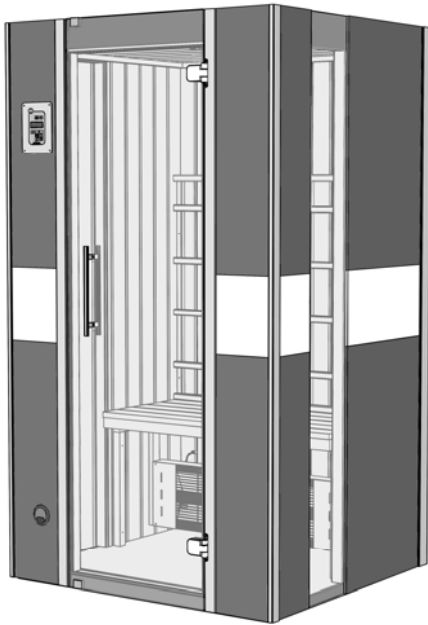

Infrarot – Wärmekabine Sports 1

Art.-Nr.: 543.1010.75.00

Außenmaß	Innenmaß	Erforderlicher Montageraum	Grundfläche Innen	Rauminhalt Innen	Gewicht
B x T x H [cm]	B x T x H [cm]	B x T x H [cm]	[m ²]	[m ³]	[kg]
108 x 100 x 190	95 x 85 x 177	230 x 220 x 210	0.81	1,46	Ca. 203

Allgemeines

- Infrarotkabine in Element-Bauweise inklusive massivem Bodenelement
- vorbereitete Kabelanschlüsse

Inneneinrichtung

- 1 Sitzbank (ca.47cm tief) und Rückenlehne aus hochwertigem Spezialholz: glatte, feine Optik mit geringer Wärmeleitfähigkeit

Strahlertechnik

- keramische Infrarotheizelemente: 2 Eckstrahler je 500 W, 1 Rückenstrahler 350 W, 1 Wadenstrahler 350 W
- alle Elektroanschlüsse vorinstalliert
- Digitale Steuerung

Wandaufbau

- Material: Wandverkleidung außen: 3 Seiten aus hochwertigem MDF – Platten in Schieferoptik
Rückwand aus Holzfaserverplatte
Wandverkleidung innen: nordische Fichtenholzschalung,
Deckleisten aus Lindenholz
Seitenwandelemente mit je einem Fenster aus 6 mm starkem Sicherheitsglas in Graphit -Optik

Tür

- Ganzglastür 8 mm aus Einscheiben - Sicherheitsglas in Graphite - Optik mit 2-Punkt-Magnetverschluss
- Türanschlag: Rechts

Decke

- vorgefertigtes Deckenelement, innen Massivholzverkleidung mit integriertem Halogenspot und Ablufschieber