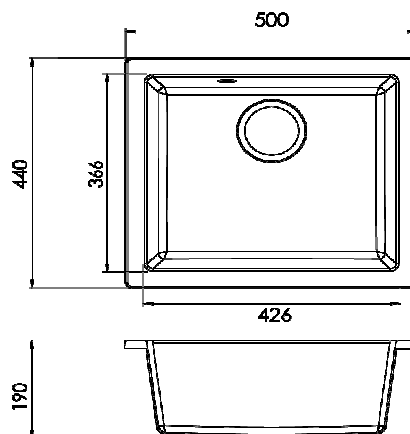

respekta Mineralite Einbauspüle 1 Becken

Ohio 50 x 44

- Einbauspüle mit 1 Becken
- Für Spülenunterschranke ab 50 cm
- Hahnlöcher nicht durchgestoßen
- 60 % Verbundmaterial aus Mineralstoffen und Glasfasern
- 40 % Kunstharz
- Hohe Temperaturbeständigkeit
- Hohe Stoßfestigkeit
- Unempfindlich gegen Flecken und chemische Substanzen
- Hohe UV-Beständigkeit
- Leicht zu reinigende Oberfläche
- europäische Produktion
- in folgenden Farben lieferbar: Weiß, Schwarz, Betongrau, Sandbeige
- Maße Spülbecken 36,6 x 42,6 cm, Beckentiefe: ca. 19 cm
- Ablauf mit Siebkorb 90 mm
- mit Ab- und Überlaufgarnitur
- Inkl. Siphon mit kurzem Sockel
- ohne Excentergarnitur
- inkl. Fixierklemmen
- Einzel kartonverpackt

Abmessungen:

- H x B x T in cm / kg: ca. 19 x 44 x 50 / 2,4
- Ausschnittmaß: ca. 48 x 42
- mit Verpackung: ca. 24,5 x 45,5 x 52 / 4,5

Artikelnummer	Farbe	EAN	UVP
OHIO50X44W	Weiß	4260515339422	149,00 €
OHIO50X44S	Schwarz	4260515339439	149,00 €
OHIO50X44G	Betongrau	4260515339446	149,00 €
OHIO50X44B	Sandbeige	4260641221561	149,00 €