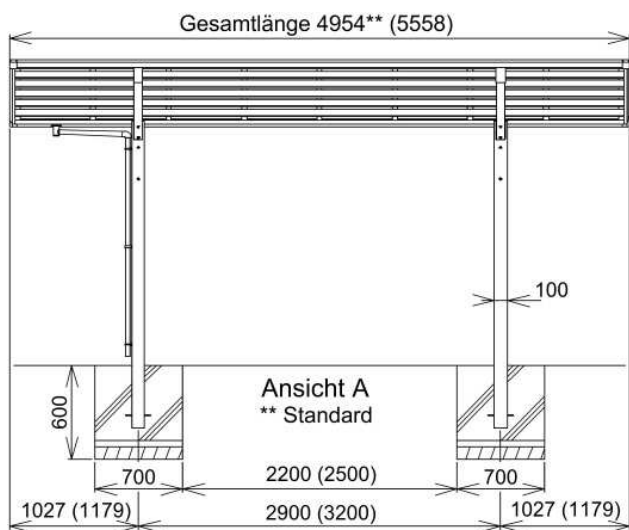

Designcarport Linea Typ 60 / 80 / 110 M

Die Größen in Klammer stellen die jeweiligen alternativen Größen dar!

Bemaßung Designcarport Linea Typ 170 M

Die Größen in Klammer stellen die jeweiligen alternativen Größen dar!