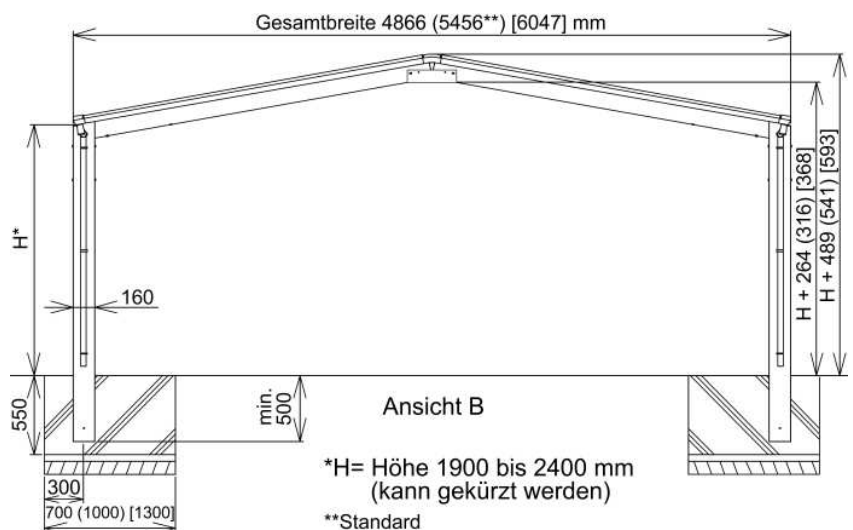

Designcarport Linea Typ 60 / 80 / 110 M

Die Größen in Klammer stellen die jeweiligen alternativen Größen dar!

Bemaßung Designcarport Linea Typ 170 M

Die Größen in Klammer stellen die jeweiligen alternativen Größen dar!