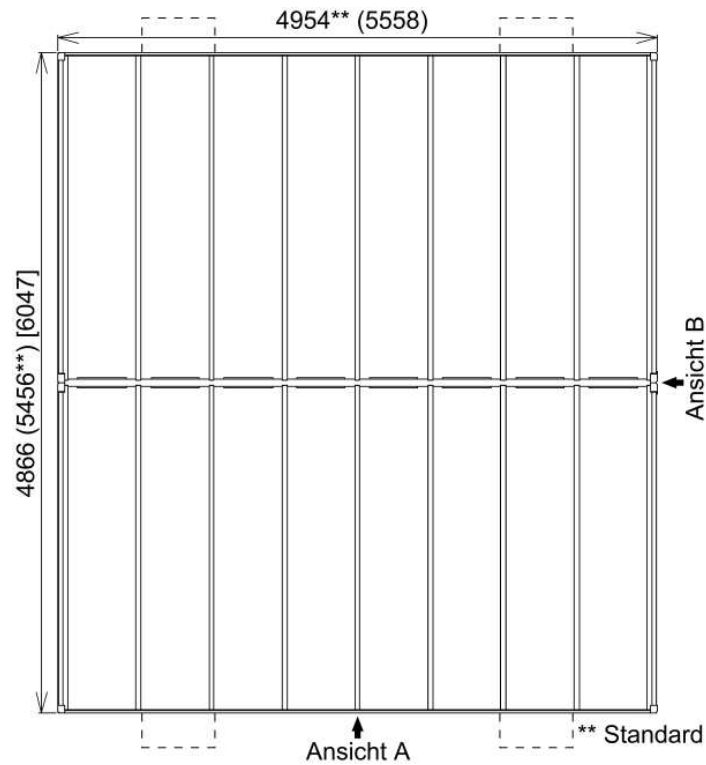

Designcarport Linea Typ 60 / 80 / 110 M

Die Größen in Klammer stellen die jeweiligen alternativen Größen dar!

Bemaßung Designcarport Linea Typ 170 M

Die Größen in Klammer stellen die jeweiligen alternativen Größen dar!