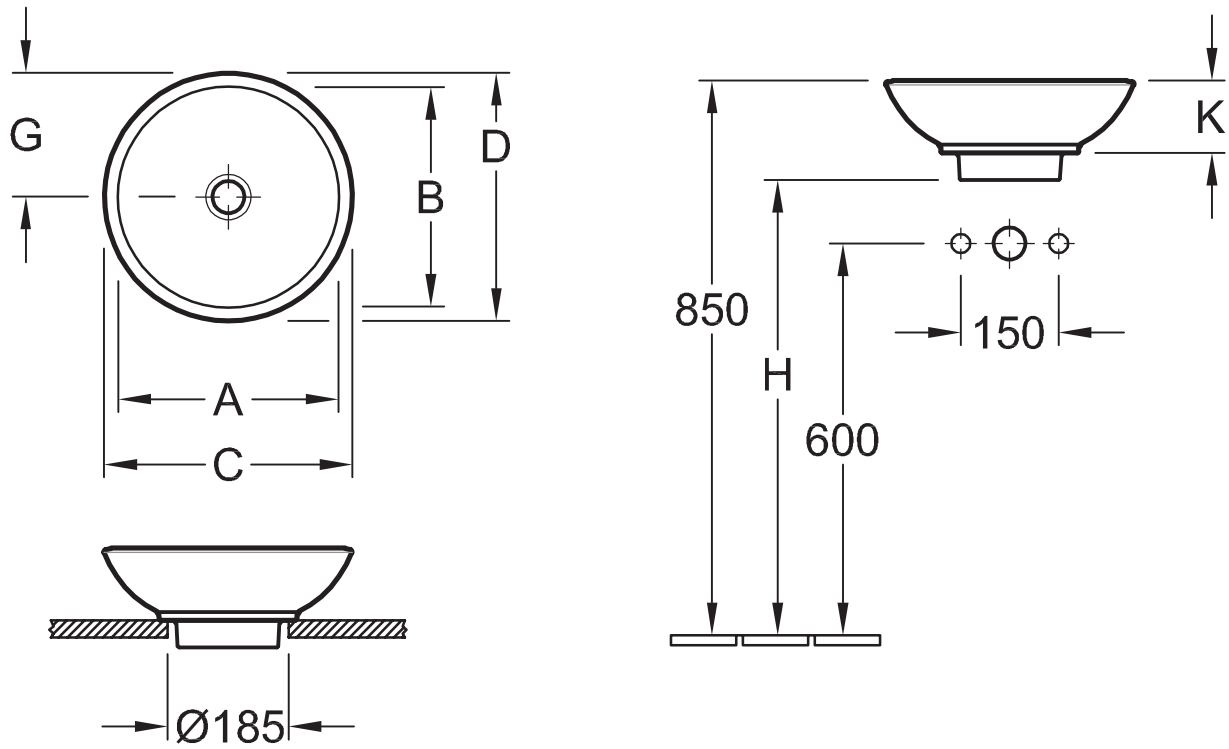

Aufsatzwaschtisch

Produktinformationen

5144 00 XX	430 mm Durchmesser, 8 kg mit Überlauf, inkl. Ausschnittschablone, inkl. Ventil mit keramischer Ventilabdeckung. Verschließbarkeit möglich in Verbindung mit Standard Excenter-Ablaufventil, inkl. verlängerter Kugelstange für Excenterbetätigung des Ablaufventils, Befestigungssatz wird mitgeliefert
5144 01 XX	430 mm Durchmesser, 8 kg ohne Überlauf, inkl. Ausschnittschablone, inkl. nicht verschließbarem Ventil mit keramischer Ventilabdeckung, Befestigungssatz wird mitgeliefert
Hahnloch	ohne Hahnlochbank
Empfohlene Armatur*	Villeroy & Boch CULT, CIRCLE, SOURCE, SOUL und SUBWAY
Materialbeschreibung	Sanitärporzellan
Ausführung	Auch aus ceramicplus erhältlich
Passendes Möbelprogramm	Passendes Möbelprogramm SHAPE

Farben

- 01 Weiß Alpin
- R1 Weiß Alpin Ceramicplus
- R2 Star White Ceramicplus
- R3 Pergamon Ceramicplus
- HC Cassis Ceramicplus
- KS Espresso Ceramicplus

5144 01, 5144 00

	A	B	C	D	G	K	H
5148 00	340	340	380	380	190	110	700
5144 00	390	390	430	430	215	120	690