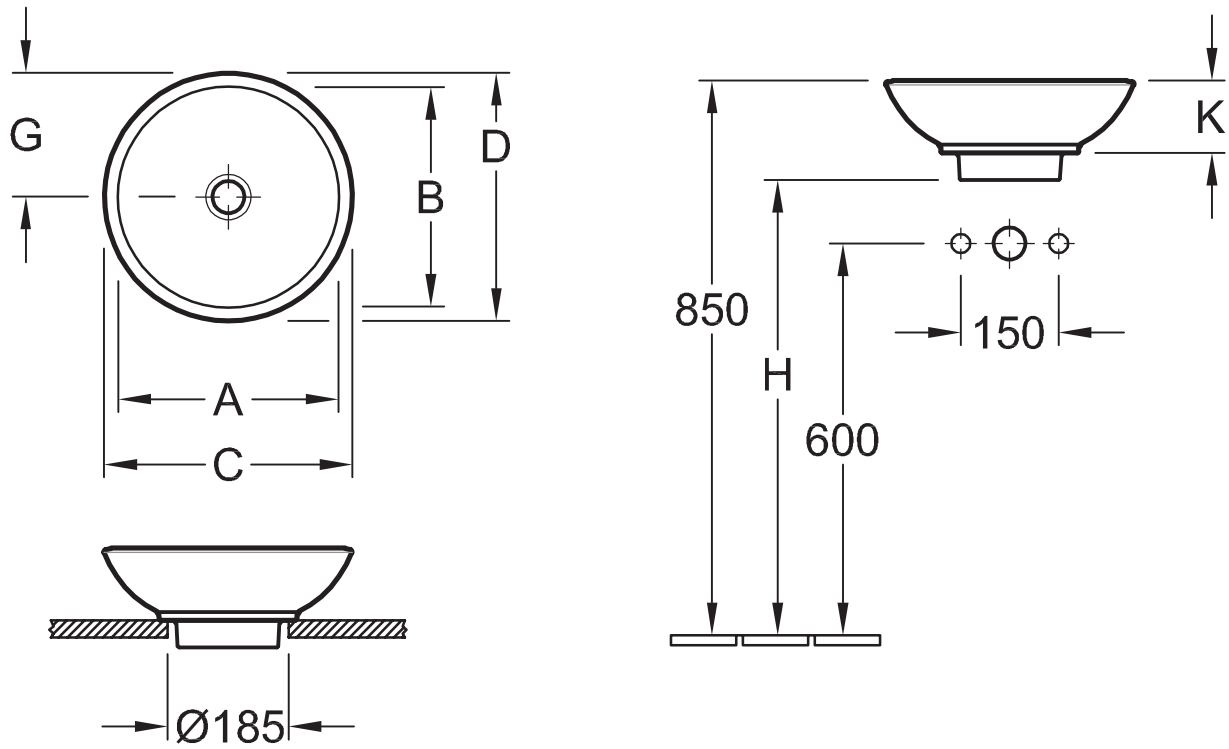

## Aufsatzwaschtisch

## Produktinformationen

5144 00 XX	430 mm Durchmesser, 8 kg mit Überlauf, inkl. Ausschnittschablone, inkl. Ventil mit keramischer Ventilabdeckung. Verschließbarkeit möglich in Verbindung mit Standard Excenter-Ablaufventil, inkl. verlängerter Kugelstange für Excenterbetätigung des Ablaufventils, Befestigungssatz wird mitgeliefert
5144 01 XX	430 mm Durchmesser, 8 kg ohne Überlauf, inkl. Ausschnittschablone, inkl. nicht verschließbarem Ventil mit keramischer Ventilabdeckung, Befestigungssatz wird mitgeliefert
Hahnloch	ohne Hahnlochbank
Empfohlene Armatur*	Villeroy & Boch CULT, CIRCLE, SOURCE, SOUL und SUBWAY
Materialbeschreibung	Sanitärporzellan
Ausführung	Auch aus ceramicplus erhältlich
Passendes Möbelprogramm	Passendes Möbelprogramm SHAPE

## Farben

- 01 Weiß Alpin
- R1 Weiß Alpin Ceramicplus
- R2 Star White Ceramicplus
- R3 Pergamon Ceramicplus
- HC Cassis Ceramicplus
- KS Espresso Ceramicplus

5144 01, 5144 00

	A	B	C	D	G	K	H
5148 00	340	340	380	380	190	110	700
5144 00	390	390	430	430	215	120	690