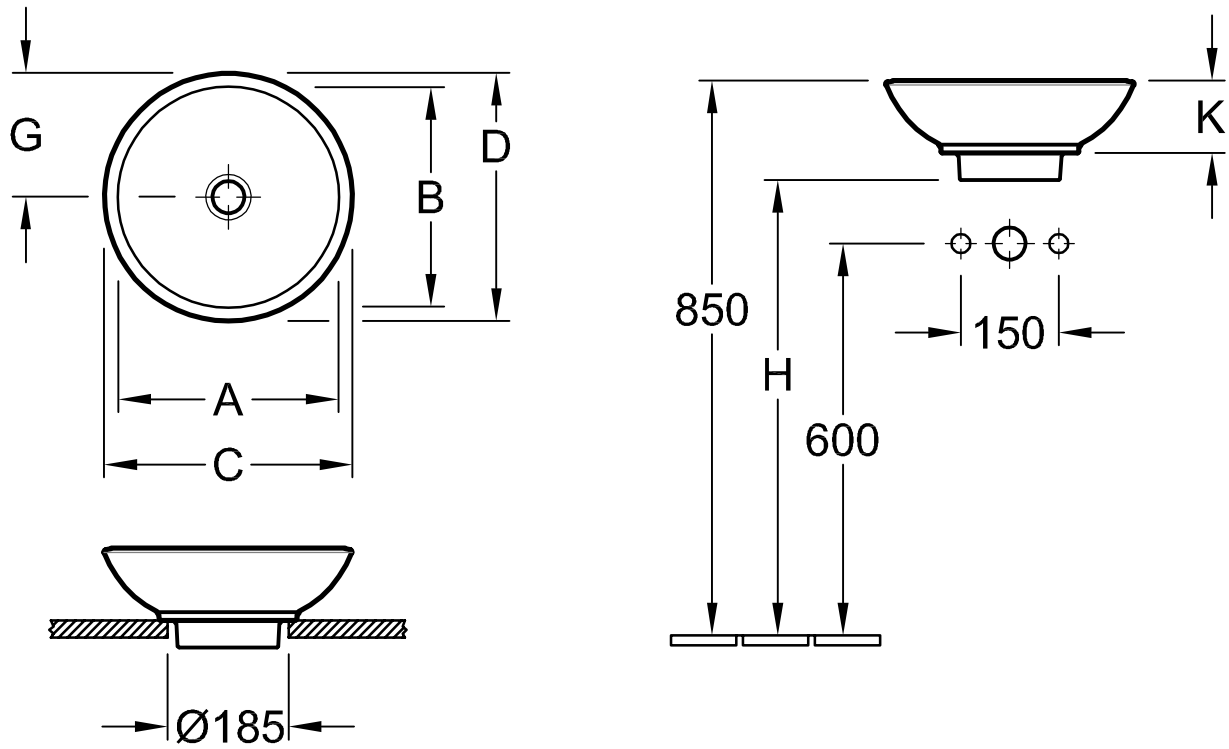

Aufsatzwaschtisch

Produktinformationen

5148 00 XX	380 mm Durchmesser, 7 kg mit Überlauf, inkl. Ausschnittschablone, inkl. Ventil mit keramischer Ventilabdeckung. Verschließbarkeit möglich in Verbindung mit Standard Excenter-Ablaufventil, inkl. verlängerter Kugelstange für Excenterbetätigung des Ablaufventils, Befestigungssatz wird mitgeliefert
5148 01 XX	380 mm Durchmesser, 7 kg ohne Überlauf, inkl. Ausschnittschablone, inkl. nicht verschließbarem Ventil mit keramischer Ventilabdeckung, Befestigungssatz wird mitgeliefert
Hahnloch	ohne Hahnlochbank
Empfohlene Armatur*	Villeroy & Boch CULT, CIRCLE, SOURCE, SOUL und SUBWAY
Materialbeschreibung	Sanitärporzellan
Ausführung	Auch aus ceramicplus erhältlich
Passendes Möbelprogramm	Passendes Möbelprogramm SHAPE

Farben

- 01 Weiß Alpin
- R1 Weiß Alpin Ceramicplus
- R2 Star White Ceramicplus
- R3 Pergamon Ceramicplus
- HC Cassis Ceramicplus
- KS Espresso Ceramicplus

5148 00, 5148 01

	A	B	C	D	G	K	H
5148 00	340	340	380	380	190	110	700
5144 00	390	390	430	430	215	120	690